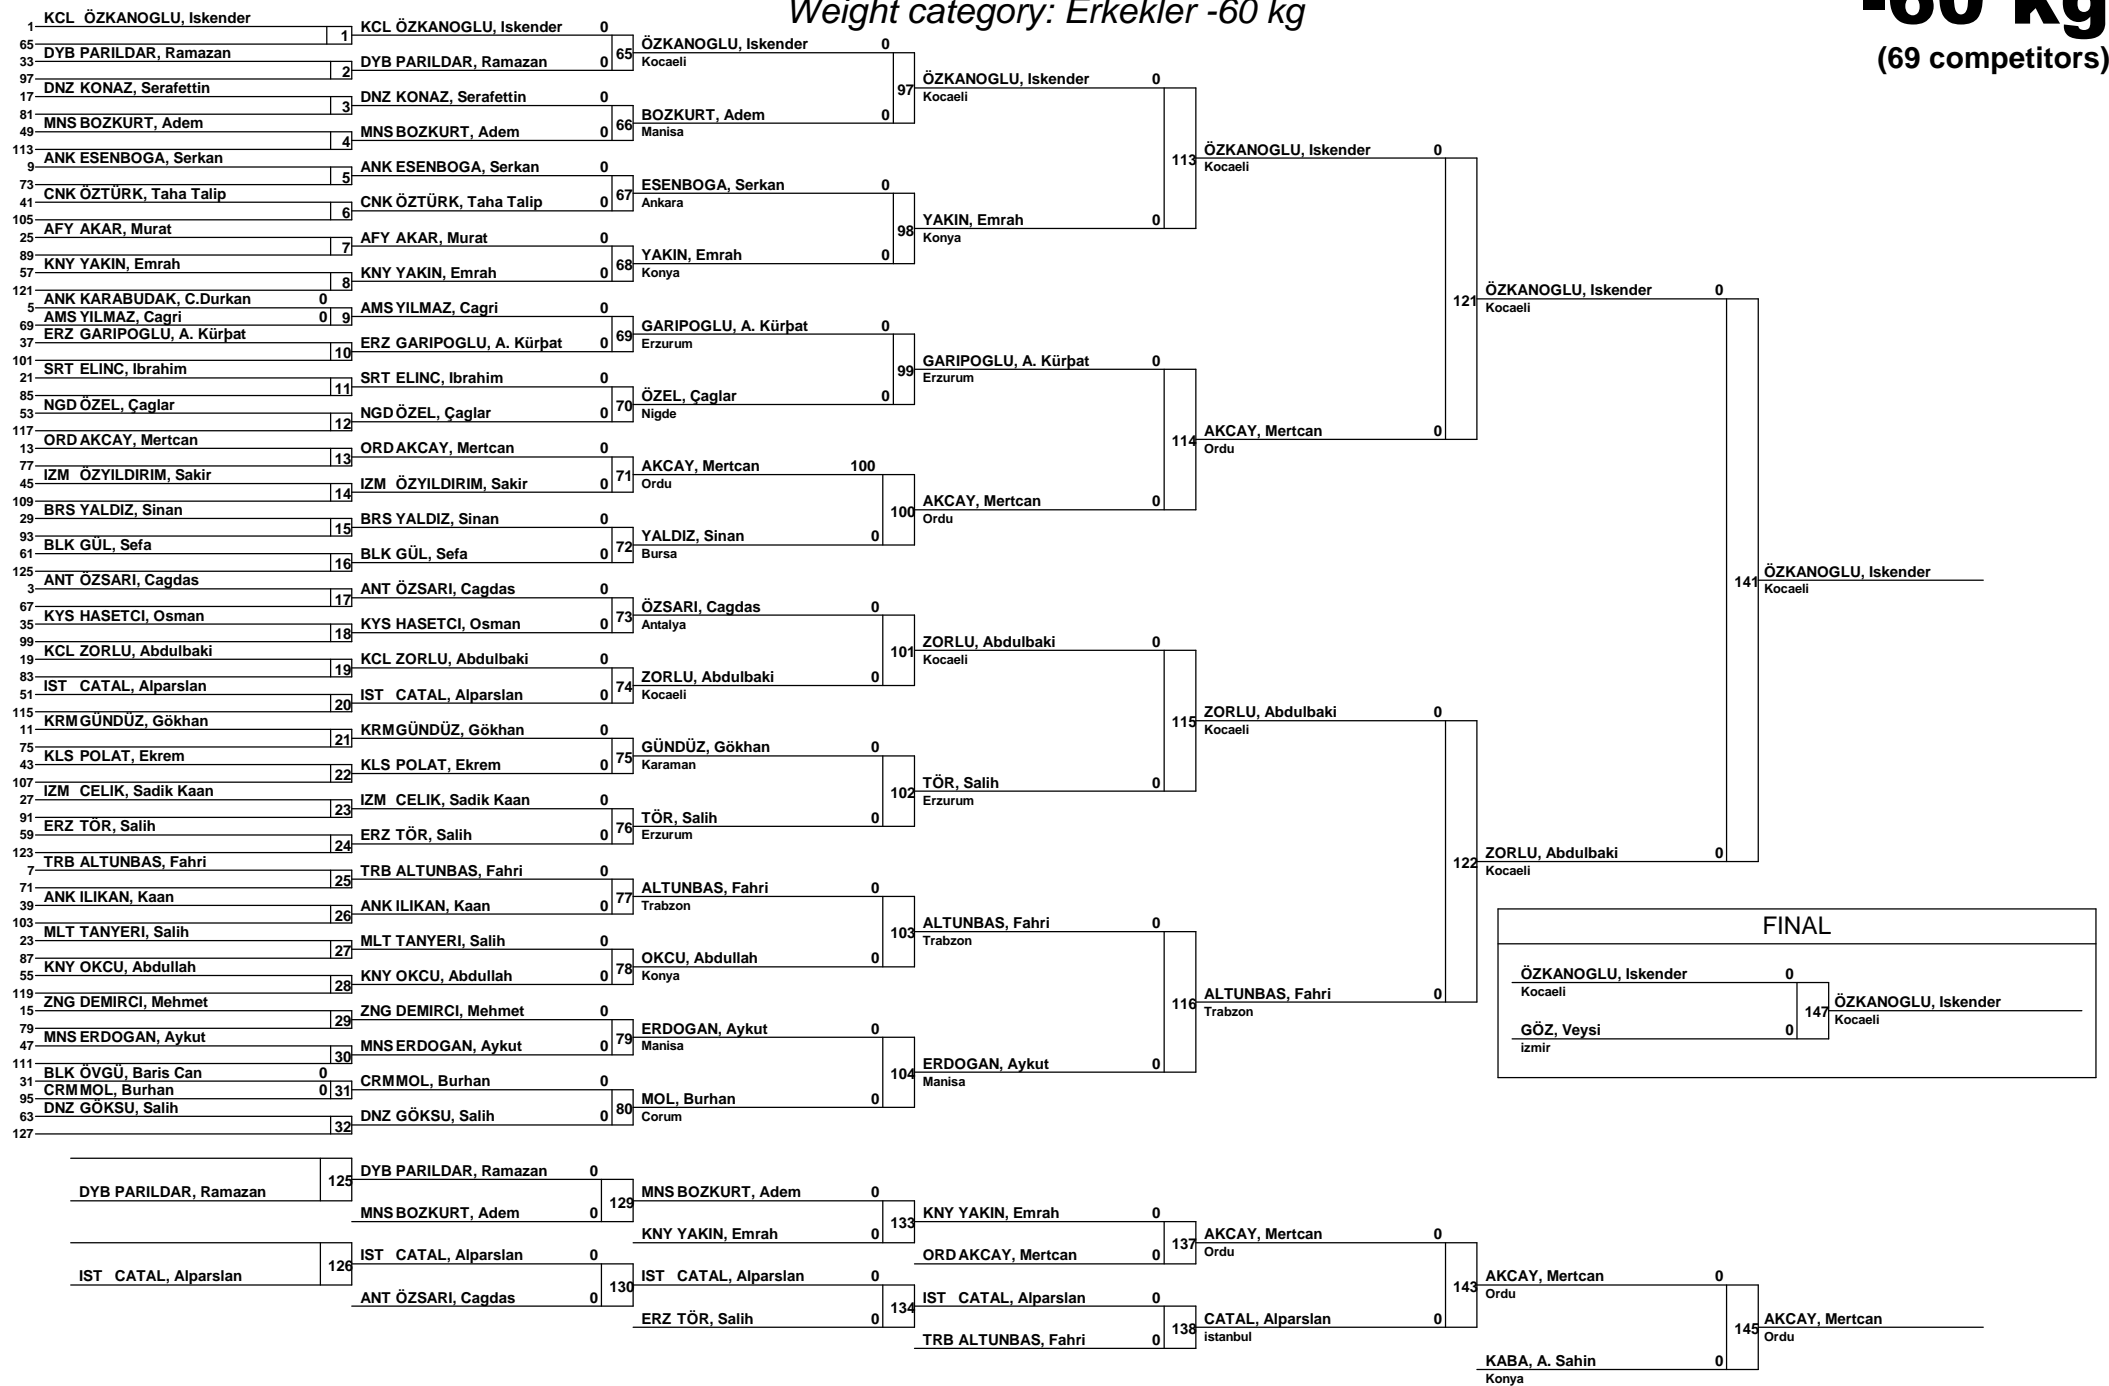

2	KNY KABA, A. Sahin	0	KNY KABA, A. Sahin	0					
66	MNS AKGÜN, Onur	0	MNS AKGÜN, Onur	0	81	KABA, A. Sahin	0		
34	ANT CERAN, Eshabil	0	34	ANT CERAN, Eshabil	0				
98	SRT ERDEN, Ramazan	0	18	SRT ERDEN, Ramazan	0	105	KABA, A. Sahin	0	
82	TRB BOSTAN, Murat	0	50	TRB BOSTAN, Murat	0	82	BOSTAN, Murat	0	
114	ANK ÖZTÜRK, Resul	0	10	ANK ÖZTÜRK, Resul	0			117	KABA, A. Sahin
74	GAT AKAY, Hamza	0	42	GAT AKAY, Hamza	0	83	AKAY, Hamza	0	
106	CNK BALTACI, Cengizhan	0	26	CNK BALTACI, Cengizhan	0			106	AKAY, Hamza
90	DNZ TÜRKEL, Ali Cem	0	58	DNZ TÜRKEL, Ali Cem	0	84	TÜRKEL, Ali Cem	0	
122	ANK YILDIZ, Feyyaz	0	6	ANK YILDIZ, Feyyaz	0			123	KABA, A. Sahin
70	ZNG SEMERCI, Beytullah	0	38	ZNG SEMERCI, Beytullah	0	85	SAVCI, Ömer	0	
102	ELZ SARICA, Zülfü	0	22	ELZ SARICA, Zülfü	0			107	SAVCI, Ömer
86	SMS SOREY, Murat	0	54	SMS SOREY, Murat	0	86	SOREY, Murat	0	
118	BLK ALTÝN, Ferdi	0	14	BLK ALTÝN, Ferdi	0			118	DOGAN, Murat
78	KRM YILMAZ, Adem	0	46	KRM YILMAZ, Adem	0	87	ALTÝN, Ferdi	0	
110	MRS ÖZCELIK, Ilker	0	30	MRS ÖZCELIK, Ilker	0			108	DOGAN, Murat
94	KCL DOGAN, Murat	0	62	KCL DOGAN, Murat	0	88	DOGAN, Murat	0	
126	IST KILIC, Sefa	0	4	IST KILIC, Sefa	0			142	GÖZ, Veysi
68	DYB ERBAS, Sabri	0	36	DYB ERBAS, Sabri	0	89	KILIC, Sefa	0	
100	SNP ÜNAL, Fatih	0	20	SNP ÜNAL, Fatih	0			109	KILIC, Sefa
84	BLK TÜFEKCI, Murat	0	52	BLK TÜFEKCI, Murat	0	90	TÜFEKCI, Murat	0	
116	NGD DENİZ, İbrahim	100	12	NGD DENİZ, İbrahim	100			119	DÜZLÜK, Naci
76	ERZ KOBAZA, M. Burak	0	44	ERZ KOBAZA, M. Burak	0	91	DENİZ, İbrahim	0	
108	KNY DEGER, Ömer	0	28	KNY DEGER, Ömer	0			110	DÜZLÜK, Naci
92	MNS DÜZLÜK, Naci	100	60	MNS DÜZLÜK, Naci	100	92	DÜZLÜK, Naci	0	
124	RZE YAVUZ, Hasret	0	8	RZE YAVUZ, Hasret	0			124	GÖZ, Veysi
72	IZM GÖZ, Veysi	100	40	IZM GÖZ, Veysi	100	93	GÖZ, Veysi	0	
104	ANK SENYURT, İhsan	0	24	ANK SENYURT, İhsan	0			111	GÖZ, Veysi
88	DNZ ASLAN, Ferhat	0	56	DNZ ASLAN, Ferhat	0	94	SENYURT, İhsan	0	
120	KRM UYSAL, Ahmet	0	16	KRM UYSAL, Ahmet	0			120	GÖZ, Veysi
80	KCL ÖZBAY, Ahmet	0	48	KCL ÖZBAY, Ahmet	0	95	ÖZBAY, Ahmet	0	
112	BNG ÖZDEMİR, Fetullah	0	32	BNG ÖZDEMİR, Fetullah	0			112	ÖZBAY, Ahmet
96	ADY AYHAN, Nurullah	0	64	ADY AYHAN, Nurullah	0	96	AYHAN, Nurullah	0	
128	MNS AKGÜN, Onur	0	127	MNS AKGÜN, Onur	0			131	MNS AKGÜN, Onur
	TRB BOSTAN, Murat	0		TRB BOSTAN, Murat	0	131	MNS AKGÜN, Onur	0	
		0		GAT AKAY, Hamza	0	135	MNS AKGÜN, Onur	0	
	RZE YAVUZ, Hasret	0	128	RZE YAVUZ, Hasret	0			139	DOGAN, Murat
		0		RZE YAVUZ, Hasret	0			139	KCL DOGAN, Murat
	ANK SENYURT, İhsan	0		ANK SENYURT, İhsan	0	132	KCL ÖZBAY, Ahmet	0	
		0		KCL ÖZBAY, Ahmet	0	136	DÜZLÜK, Naci	0	
		0		MNS DÜZLÜK, Naci	0	140	DÜZLÜK, Naci	0	
	ZORLU, Abdalbaki	0		ZORLU, Abdalbaki	0			146	ZORLU, Abdalbaki
		0			0			144	DOGAN, Murat
		0			0			144	Kocaeli
		0			0			146	Kocaeli
		0			0			146	Kocaeli
		0			0			146	Kocaeli

RESULTS		
1	ÖZKANOGU, Iskender	KCL
2	GÖZ, Veysi	IZM
3	AKCAY, Mertcan	ORD
3	ZORLU, Abdalbaki	KCL
5	KABA, A. Sahin	KNY
5	DOGAN, Murat	KCL
7	CATAL, Alparslan	IST
7	DÜZLÜK, Naci	MNS