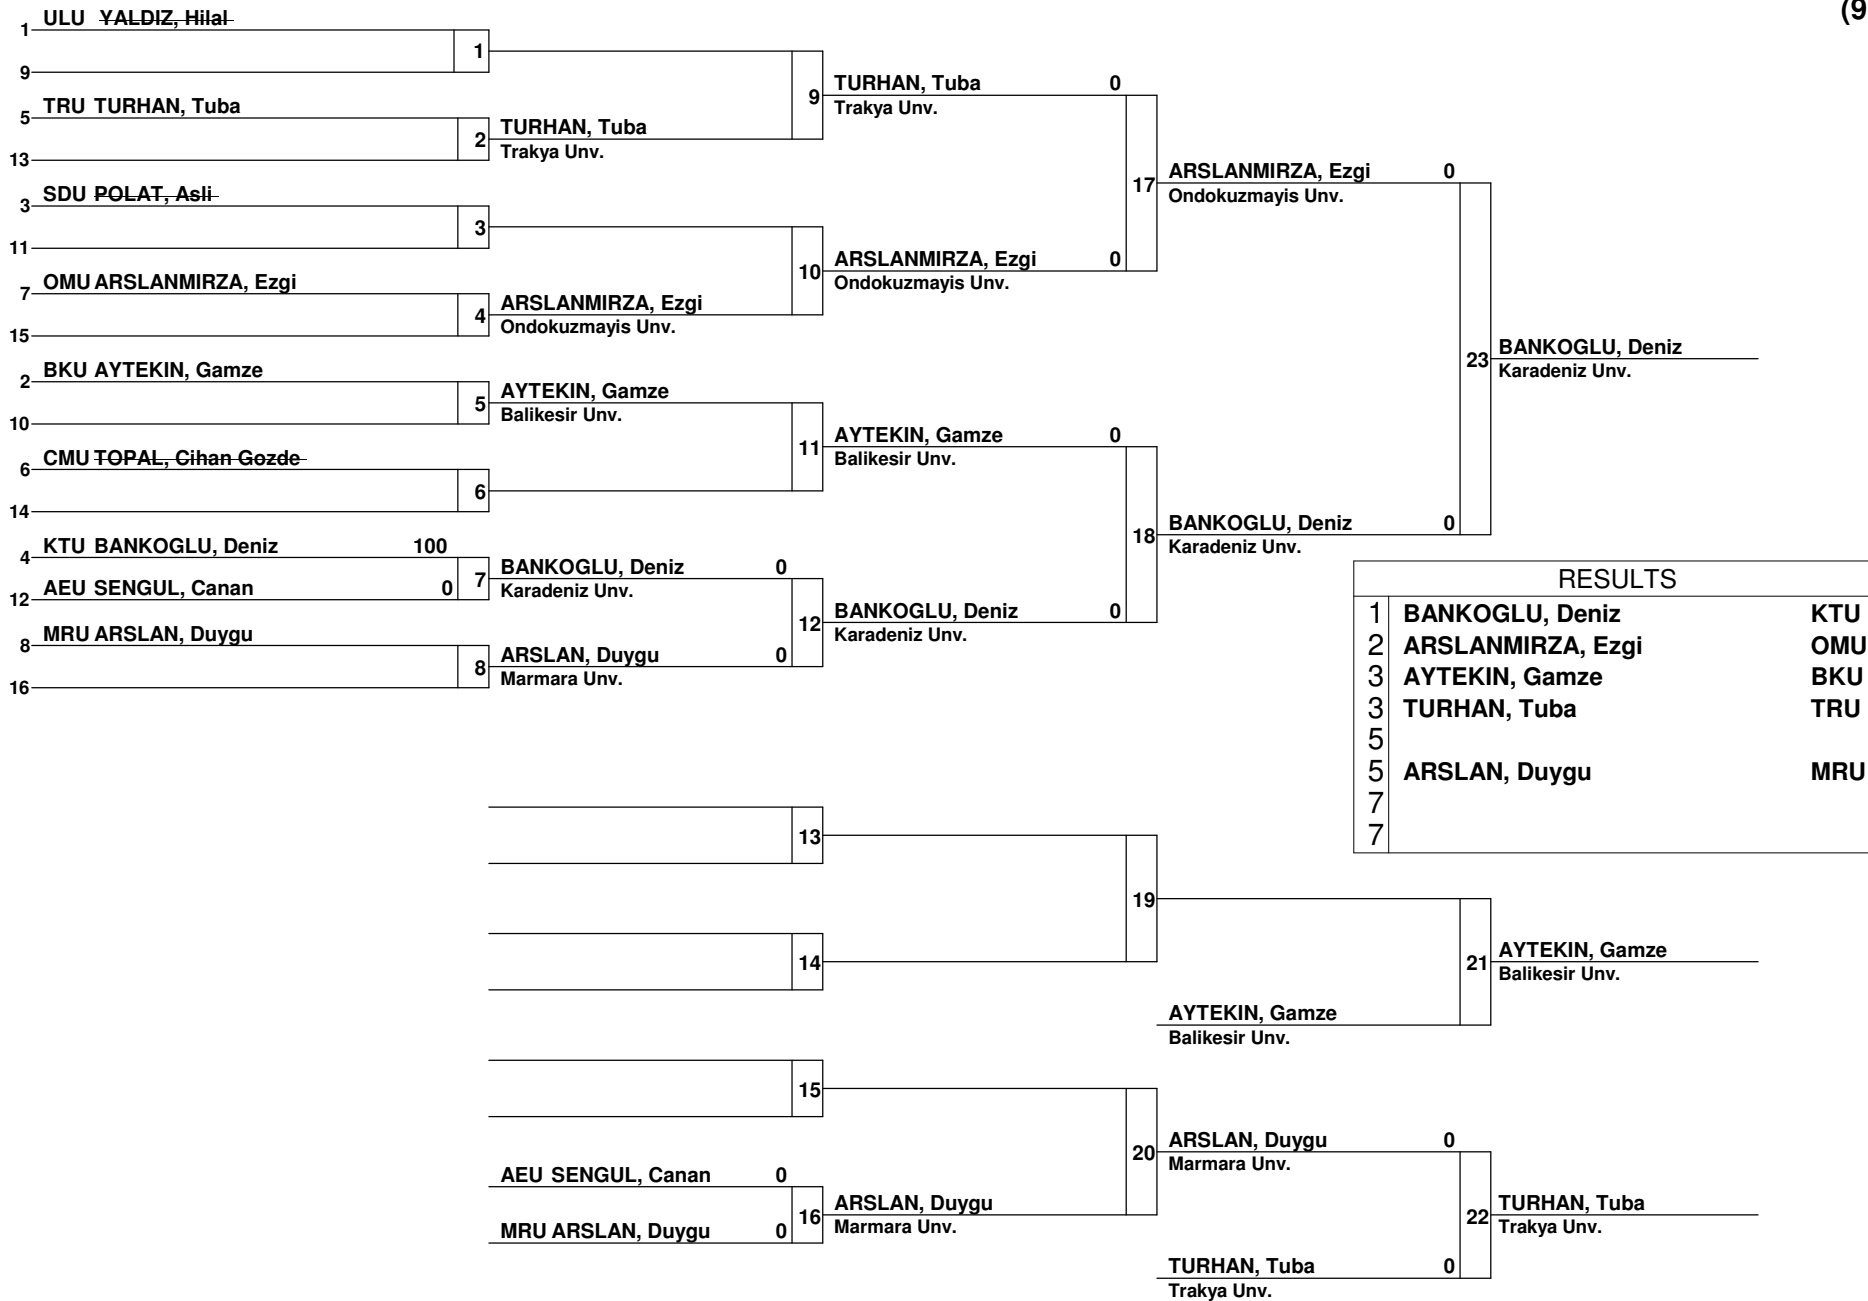

1	OMU TEKSAR, Duygu	1	TEKSAR, Duygu	0			
9			Ondokuzmayis Unv.				
5	TRU DADEMIR, Esm	2	DADEMIR, Esm	0	9	DADEMIR, Esm	0
13			Trakya Unv.			Trakya Unv.	
3	GOU DAGLAMAZ, Kubra	3	DAGLAMAZ, Kubra	0	17	SAHIN, Ebru	100
11			Gaziospanpapa Unv.			Balikesir Unv.	
7	PKU KOMRELLI, Vildan	0	SAHIN, Ebru	0	10	SAHIN, Ebru	100
15	BKU SAHIN, Ebru	100	Balikesir Unv.			Balikesir Unv.	
2	KSU KONDAKCI, Merve	5	KONDAKCI, Merve	0	23	SAHIN, Ebru	
10			Kastamonu Unv.			Balikesir Unv.	
6	EGU BUDAK, H.Asli	100	BUDAK, H.Asli	100	11		
14	MAE ULUSOY, Semra	0	Ege Unv.				
4	CMU OZCAN, Esra	7	OZCAN, Esra	0	18	ULUS, Hanife	0
12			Cumhuriyet Unv.			Ahi Evran Unv.	
8	AEU ULUS, Hanife	8	ULUS, Hanife	100	12	ULUS, Hanife	0
16			Ahi Evran Unv.			Ahi Evran Unv.	
RESULTS							
1	SAHIN, Ebru	BKU					
2	ULUS, Hanife	AEU					
3	KOMRELLI, Vildan	PKU					
3	DADEMIR, Esm	TRU					
5	BUDAK, H.Asli	EGU					
5	ULUSOY, Semra	MAE					
7	TEKSAR, Duygu	OMU					
7	OZCAN, Esra	CMU					
13	OMU TEKSAR, Duygu	13	TEKSAR, Duygu	0			
			Ondokuzmayis Unv.				
0	PKU KOMRELLI, Vildan	0	KOMRELLI, Vildan	0	19	KOMRELLI, Vildan	100
			Pamukkale Unv.			Pamukkale Unv.	
0	GOU DAGLAMAZ, Kubra	0	KOMRELLI, Vildan	0	21	KOMRELLI, Vildan	
			Pamukkale Unv.			Pamukkale Unv.	
0	MAE ULUSOY, Semra	0	BUDAK, H.Asli	0			
			Ege Unv.				
0	KSU KONDAKCI, Merve	0	ULUSOY, Semra	0	20	ULUSOY, Semra	0
			Meh.Ak.Ers.Unv.			Meh.Ak.Ers.Unv.	
0	CMU OZCAN, Esra	0	OZCAN, Esra	0	22	DADEMIR, Esm	
			Cumhuriyet Unv.			Trakya Unv.	
			DADEMIR, Esm	100			
			Trakya Unv.				