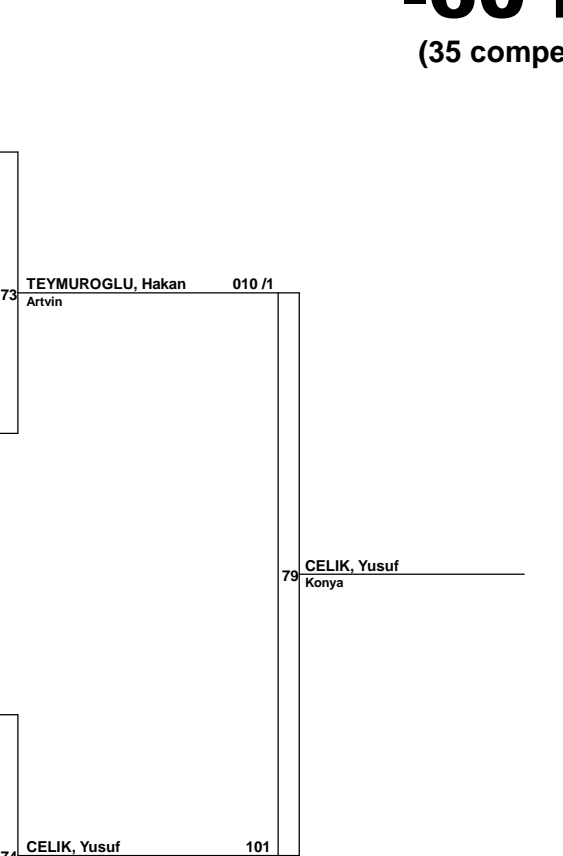

RESULTS		
1	CELIK, Yusuf	KNY
2	TEYMUROGLU, Hakan	ART
3	SELEN, Cafer	KMS
3	TUNCER, Ata	ESK
5	OZHARIKCI, Taceddin	ADY
5	HAZIR, Sezer	BRD
7	EROL, Barkin	EDR
7	SEPETCI, I.Halil	SUF

EDR EROL, Barkin	61	EDR EROL, Barkin	100	EDR EROL, Barkin	101	EROL, Barkin	001	
ANT BASMACI, Emrah	0000	MGL KAYALI, Kemal Can	0000	65	IST SAGLAM, A.	0000/1	69	Edirne
ADY OZHARIKCI, Taceddin	110	ADY OZHARIKCI, Taceddin	102	ADY OZHARIKCI, Taceddin	100	ADY OZHARIKCI, Taceddin	100	75
		ANK GUNES, Serdar	0000/1	66	KLS BELLITURK, Mustafa	0000	70	Adiyaman
SUF SEPETCI, I.Halil	63	SUF SEPETCI, I.Halil	100	SUF SEPETCI, I.Halil	101	SEPETCI, I.Halil	0000	77
		BRS GENÇ, M.Emin	0000	67	BLK DURMAZ, Ahmet	001 /2	71	S.Urfa
TKR OZBEN, Samet	64	TKR OZBEN, Samet	100	TKR OZBEN, Samet	0000	TKR OZBEN, Samet	0000	76
		IST HANGUN, Oktay	0000/1	68	ESK TUNCER, Ata	100	72	Eskisehir
								78