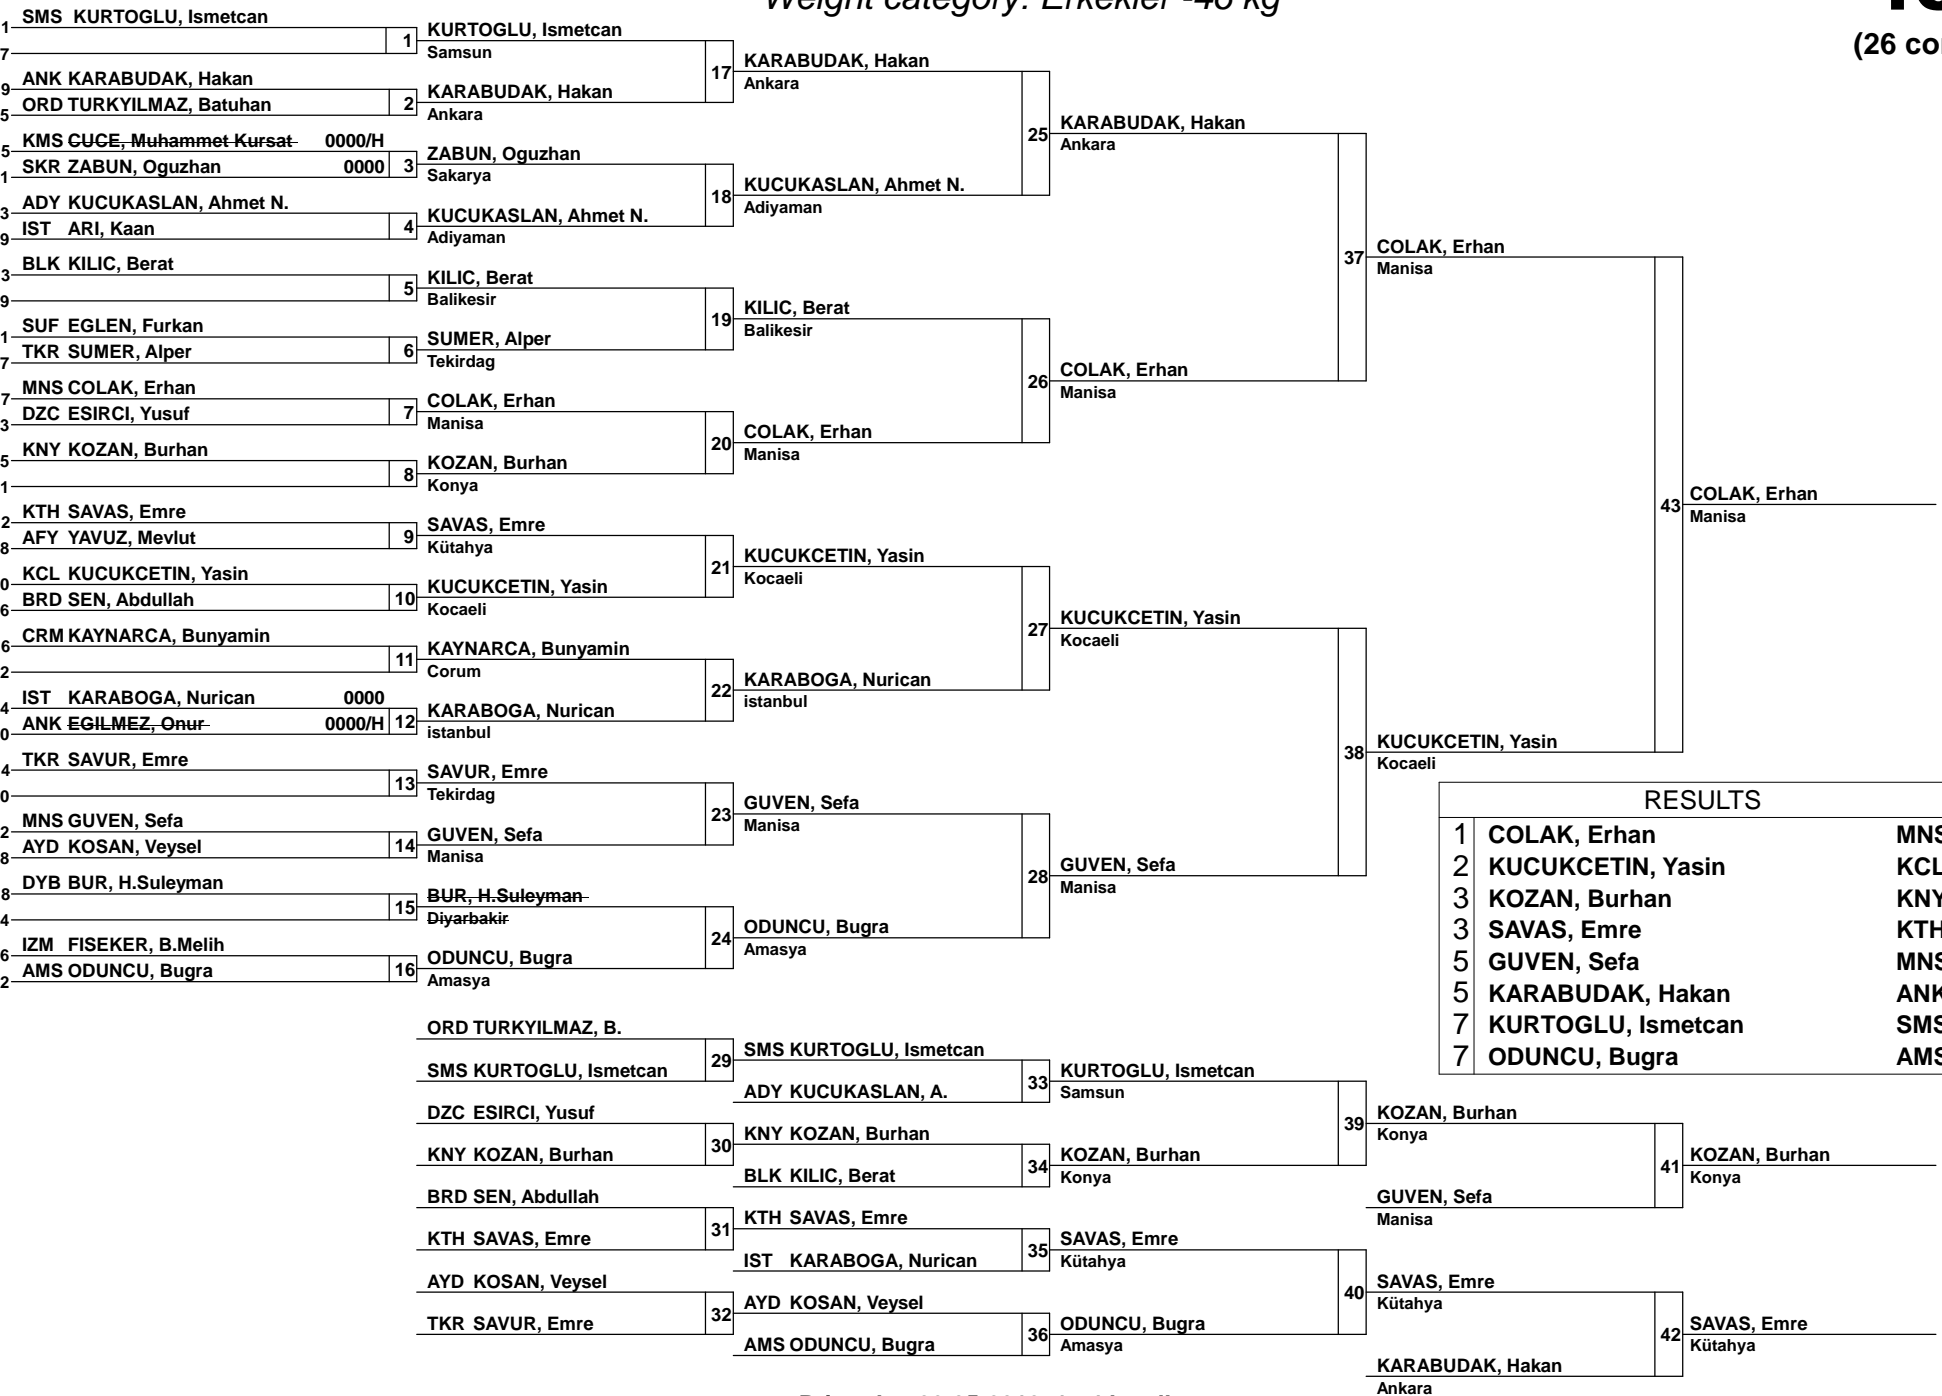

1	DYB GULSUM, Ibrahim	1	~~GULSUM, Ibrahim~~ Diyarbakir	17	KARAKUS, Mehmet Emin S.Urfa	25	COSKUN, Baris Bursa	37	YILMAZ, Ersecan Manisa
17	SUF KARAKUS, Mehmet Emin	2	KARAKUS, Mehmet Emin S.Urfa	18	COSKUN, Baris Bursa	26	YILMAZ, Ersecan Manisa	43	YILMAZ, Ersecan Manisa
9	SNP MUSELLIMOGLU, Hamit	3	YILMAZ, Ersecan Manisa	19	YILDIRIM, M.Hamdi Tekirdag	27	YILDIRIM, M.Hamdi Tekirdag	38	KORKMAZ, Ilkay Balikesir
25	BRS COSKUN, Baris	4	KILIC, Berkahan Ankara	20	SUAT, Tamer istanbul	28	KORKMAZ, Ilkay Balikesir		
21	CRM SAHIN, Yunus Emre	5	SUAT, Tamer istanbul	21	YILDIRIM, M.Hamdi Tekirdag	29	KARAKUS, Mehmet Emin S.Urfa	39	KARAKUS, Mehmet Emin S.Urfa
13	SMS SARI, Huseyin 0000/H	6	KARAKAS, Huseyin Manisa	22	KARAKAS, Huseyin Manisa	30	ANK KILIC, Berkahan	41	YILDIRIM, M.Hamdi Tekirdag
3	MNS YILMAZ, Ersecan 0000	7	AYAZ, Ali Bursa	23	CAKIR, Ersan Kütahya	31	KYS ISLAMOGLU, Osman	42	COSKUN, Baris Bursa
19	ANK KILIC, Berkahan	8	KORKMAZ, Ilkay Balikesir	24	KORKMAZ, Ilkay Balikesir	32	ANK YAMAN, Berkhan		
11	IST SUAT, Tamer	9	ISLAMOGLU, Osman Kayseri	25	SNP MUSELLIMOGLU, H.		CRM SAHIN, Yunus Emre		
27	SKR PALABIYIK, Yasin	10	YILDIRIM, M.Hamdi Tekirdag	26	CRM SAHIN, Yunus Emre	29	SNP MUSELLIMOGLU, H.		
7	AMS KOC, Utku	11	KARAKAS, Huseyin Manisa	27	ANK KILIC, Berkahan	30	ANK KILIC, Berkahan		
15	KYS ISLAMOGLU, Osman	12	AYAZ, Ali Bursa	28	IST SUAT, Tamer	31	KYS ISLAMOGLU, Osman		
31	BRD SOLAK, Adil	13	CAKIR, Ersan Kütahya	29	KYS ISLAMOGLU, Osman	32	ANK YAMAN, Berkhan		
18	TKR YILDIRIM, M.Hamdi 0000	14	KARABULUT, M.Sait Elazig	30	KYS ISLAMOGLU, Osman	33	CRM SAHIN, Yunus Emre		
10	TRB ALTINDAS, Ertugrul 0000/H	15	YAMAN, Berkhan Ankara	31	MNS KARAKAS, Huseyin	34	SUF KARAKUS, M.		
26	MNS KARAKAS, Huseyin	16	KORKMAZ, Ilkay Balikesir	32	ANK YAMAN, Berkhan	35	KARAKAS, Huseyin Manisa		
6	BRS AYAZ, Ali	17	SNP MUSELLIMOGLU, H.	33	ANK YAMAN, Berkhan	36	CAKIR, Ersan Kütahya		
22	KTH CAKIR, Ersan	18	CRM SAHIN, Yunus Emre	34	IST SUAT, Tamer	37	KARAKUS, Mehmet Emin S.Urfa		
2	ELZ KARABULUT, M.Sait	19	ANK KILIC, Berkahan	35	KYS ISLAMOGLU, Osman	38	KARAKUS, Mehmet Emin S.Urfa		
12	SNP ISCAN, Atakan	20	IST SUAT, Tamer	36	MNS KARAKAS, Huseyin	39	YILDIRIM, M.Hamdi Tekirdag		
28	ANK YAMAN, Berkhan	21	KYS ISLAMOGLU, Osman	37	ANK YAMAN, Berkhan	40	KARAKAS, Huseyin Manisa		
8	DZC BILALI, Veysel	22	ANK YAMAN, Berkhan	38	KTH CAKIR, Ersan	41	COSKUN, Baris Bursa		
24	BLK KORKMAZ, Ilkay	23	CRM SAHIN, Yunus Emre	39	ANK YAMAN, Berkhan	42	COSKUN, Baris Bursa		
16	BLK KORKMAZ, Ilkay	24	ANK YAMAN, Berkhan	40	ANK YAMAN, Berkhan	43	COSKUN, Baris Bursa		
32	BLK KORKMAZ, Ilkay	25	CRM SAHIN, Yunus Emre	41	ANK YAMAN, Berkhan	44	COSKUN, Baris Bursa		

RESULTS		
1	YILMAZ, Ersecan	MNS
2	KORKMAZ, Ilkay	BLK
3	YILDIRIM, M.Hamdi	TKR
3	COSKUN, Baris	BRS
5	KARAKUS, Mehmet Emin	SUF
5	KARAKAS, Huseyin	MNS
7	SUAT, Tamer	IST
7	CAKIR, Ersan	KTH