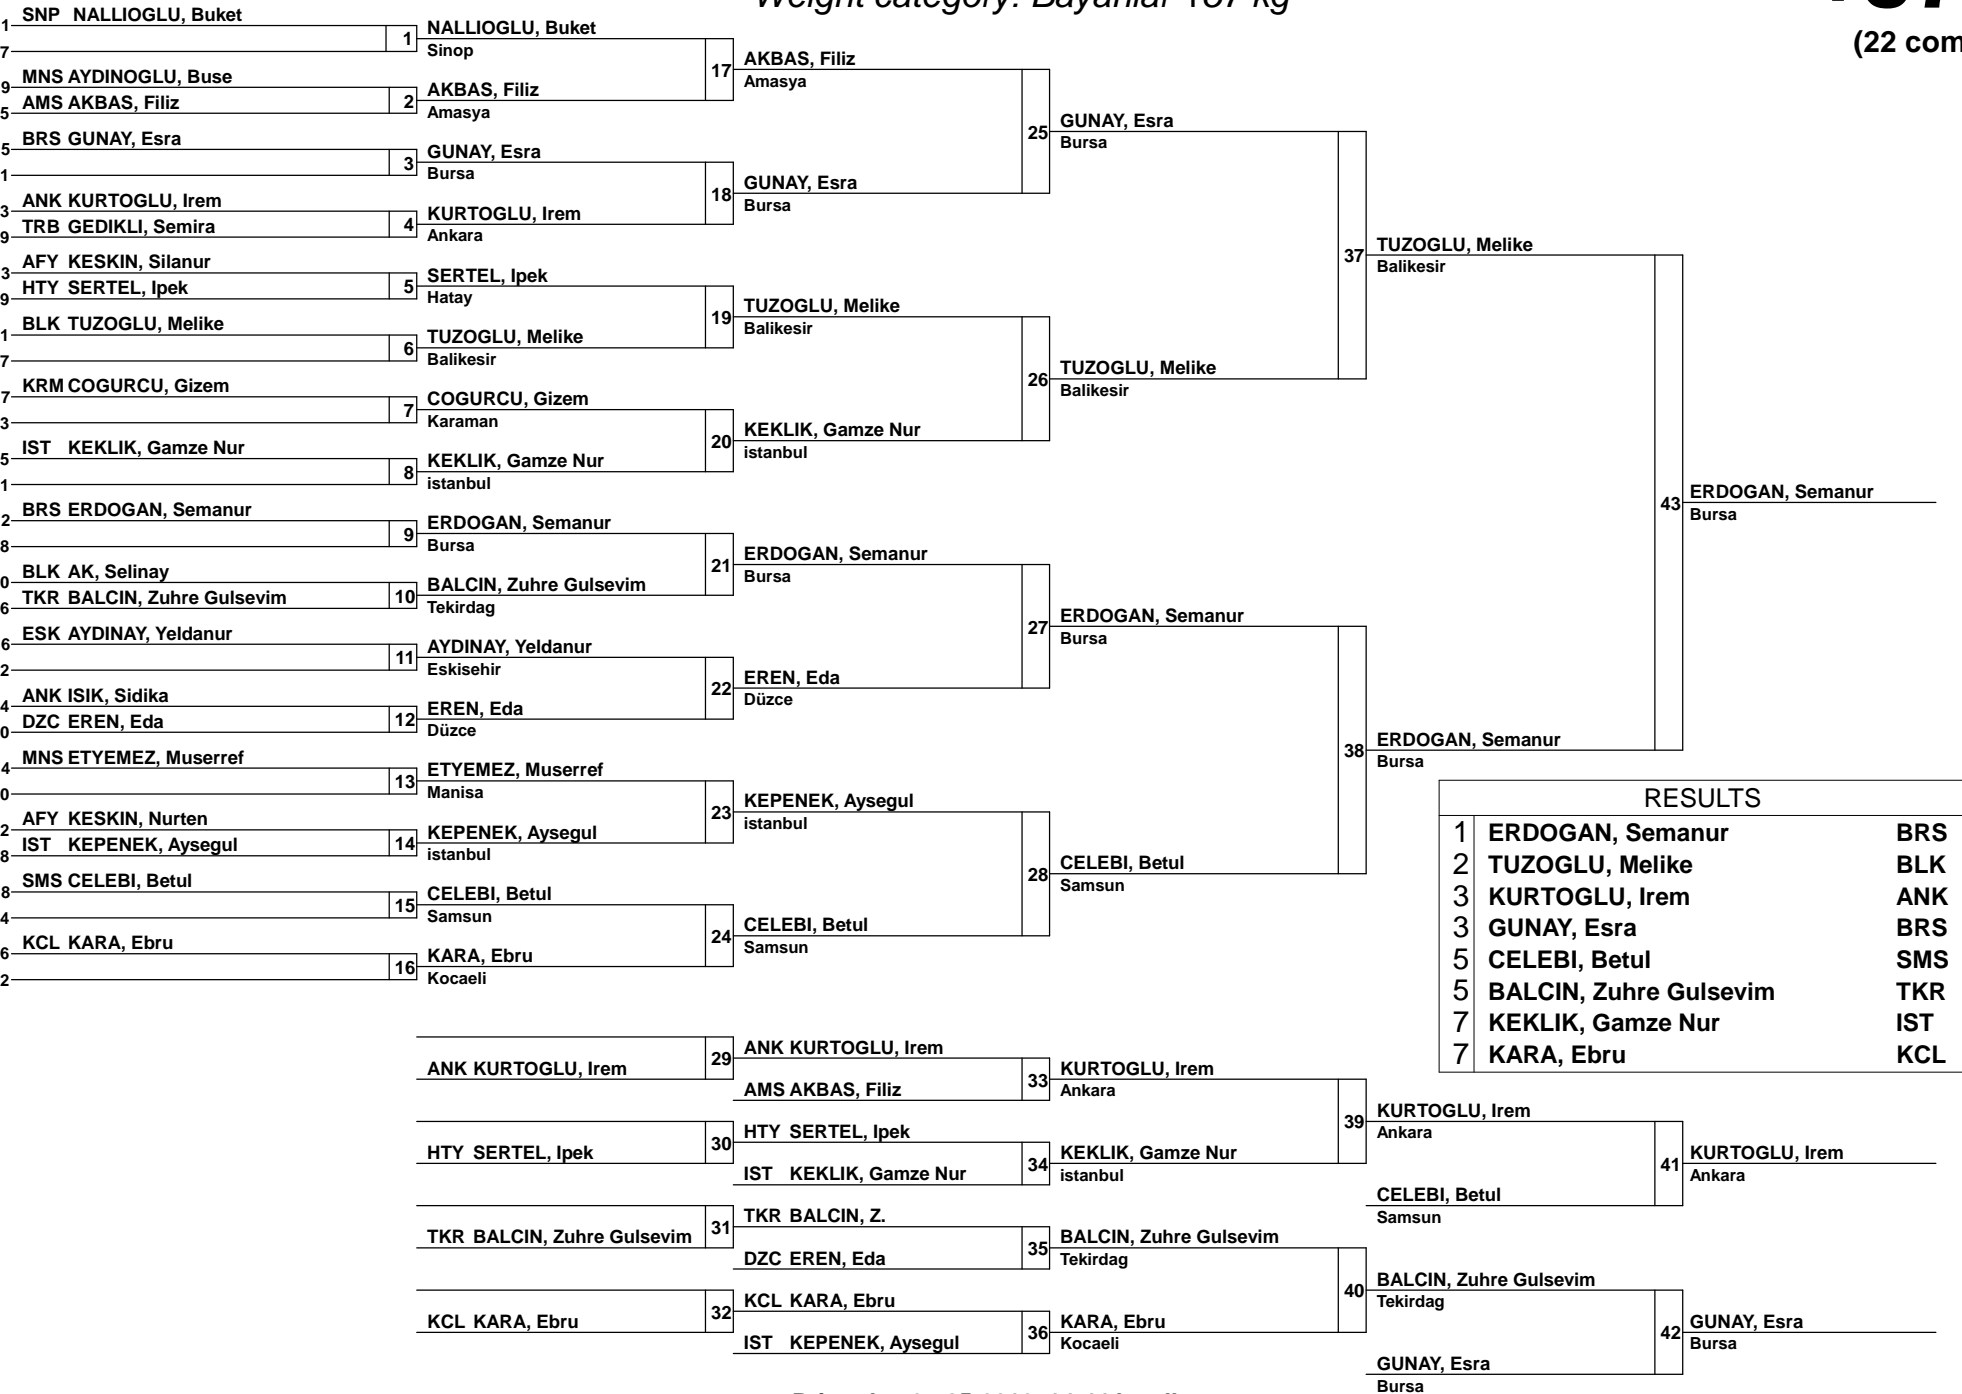

RESULTS		
1	ERDOGAN, Semanur	BRS
2	TUZOGLU, Melike	BLK
3	KURTOGLU, Irem	ANK
3	GUNAY, Esra	BRS
5	CELEBI, Betul	SMS
5	BALCIN, Zuhre Gulsevim	TKR
7	KEKLIK, Gamze Nur	IST
7	KARA, Ebru	KCL