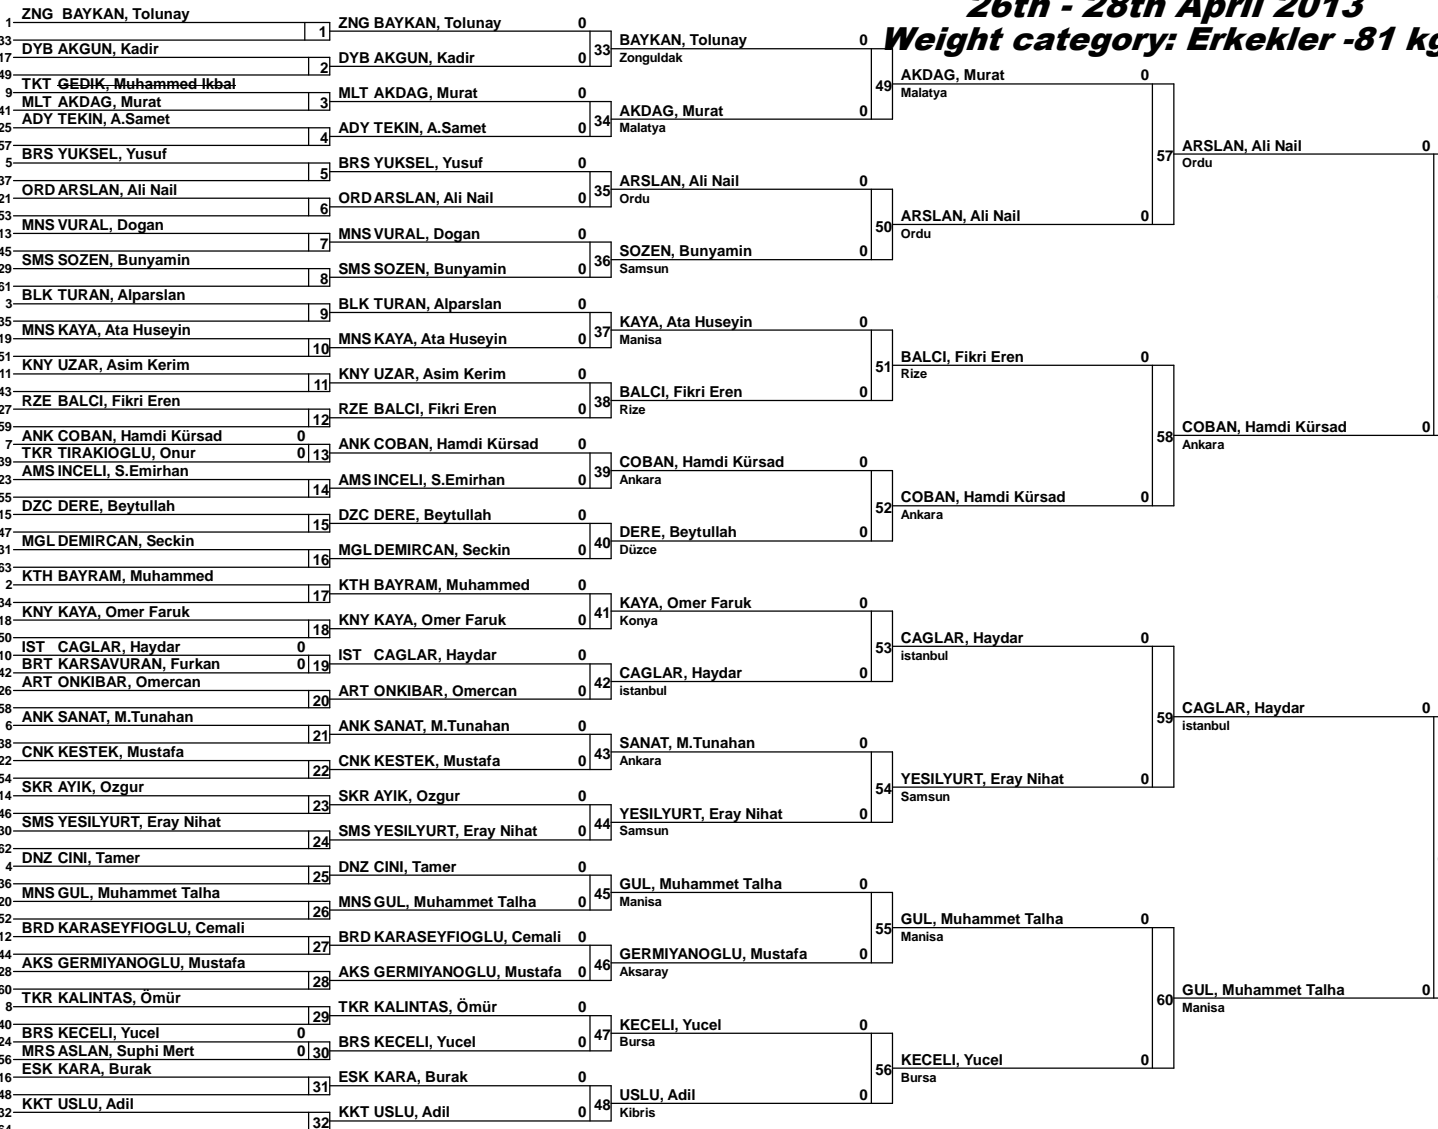

Weight category: Erkekler -81 kg