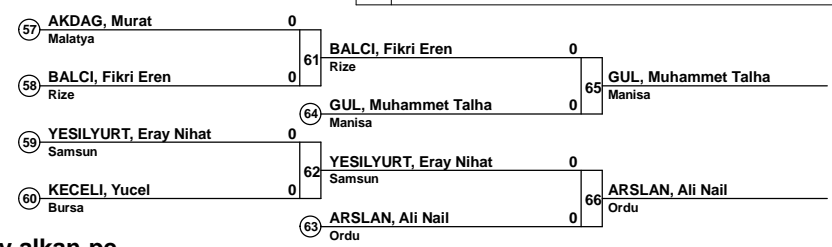

RESULTS		
1	COBAN, Hamdi Kürsad	ANK
2	CAGLAR, Haydar	IST
3	GUL, Muhammet Talha	MNS
3	ARSLAN, Ali Nail	ORD
5	BALCI, Fikri Eren	RZE
5	YESILYURT, Eray Nihat	SMS
7	AKDAG, Murat	MLT
7	KECELI, Yucel	BRS