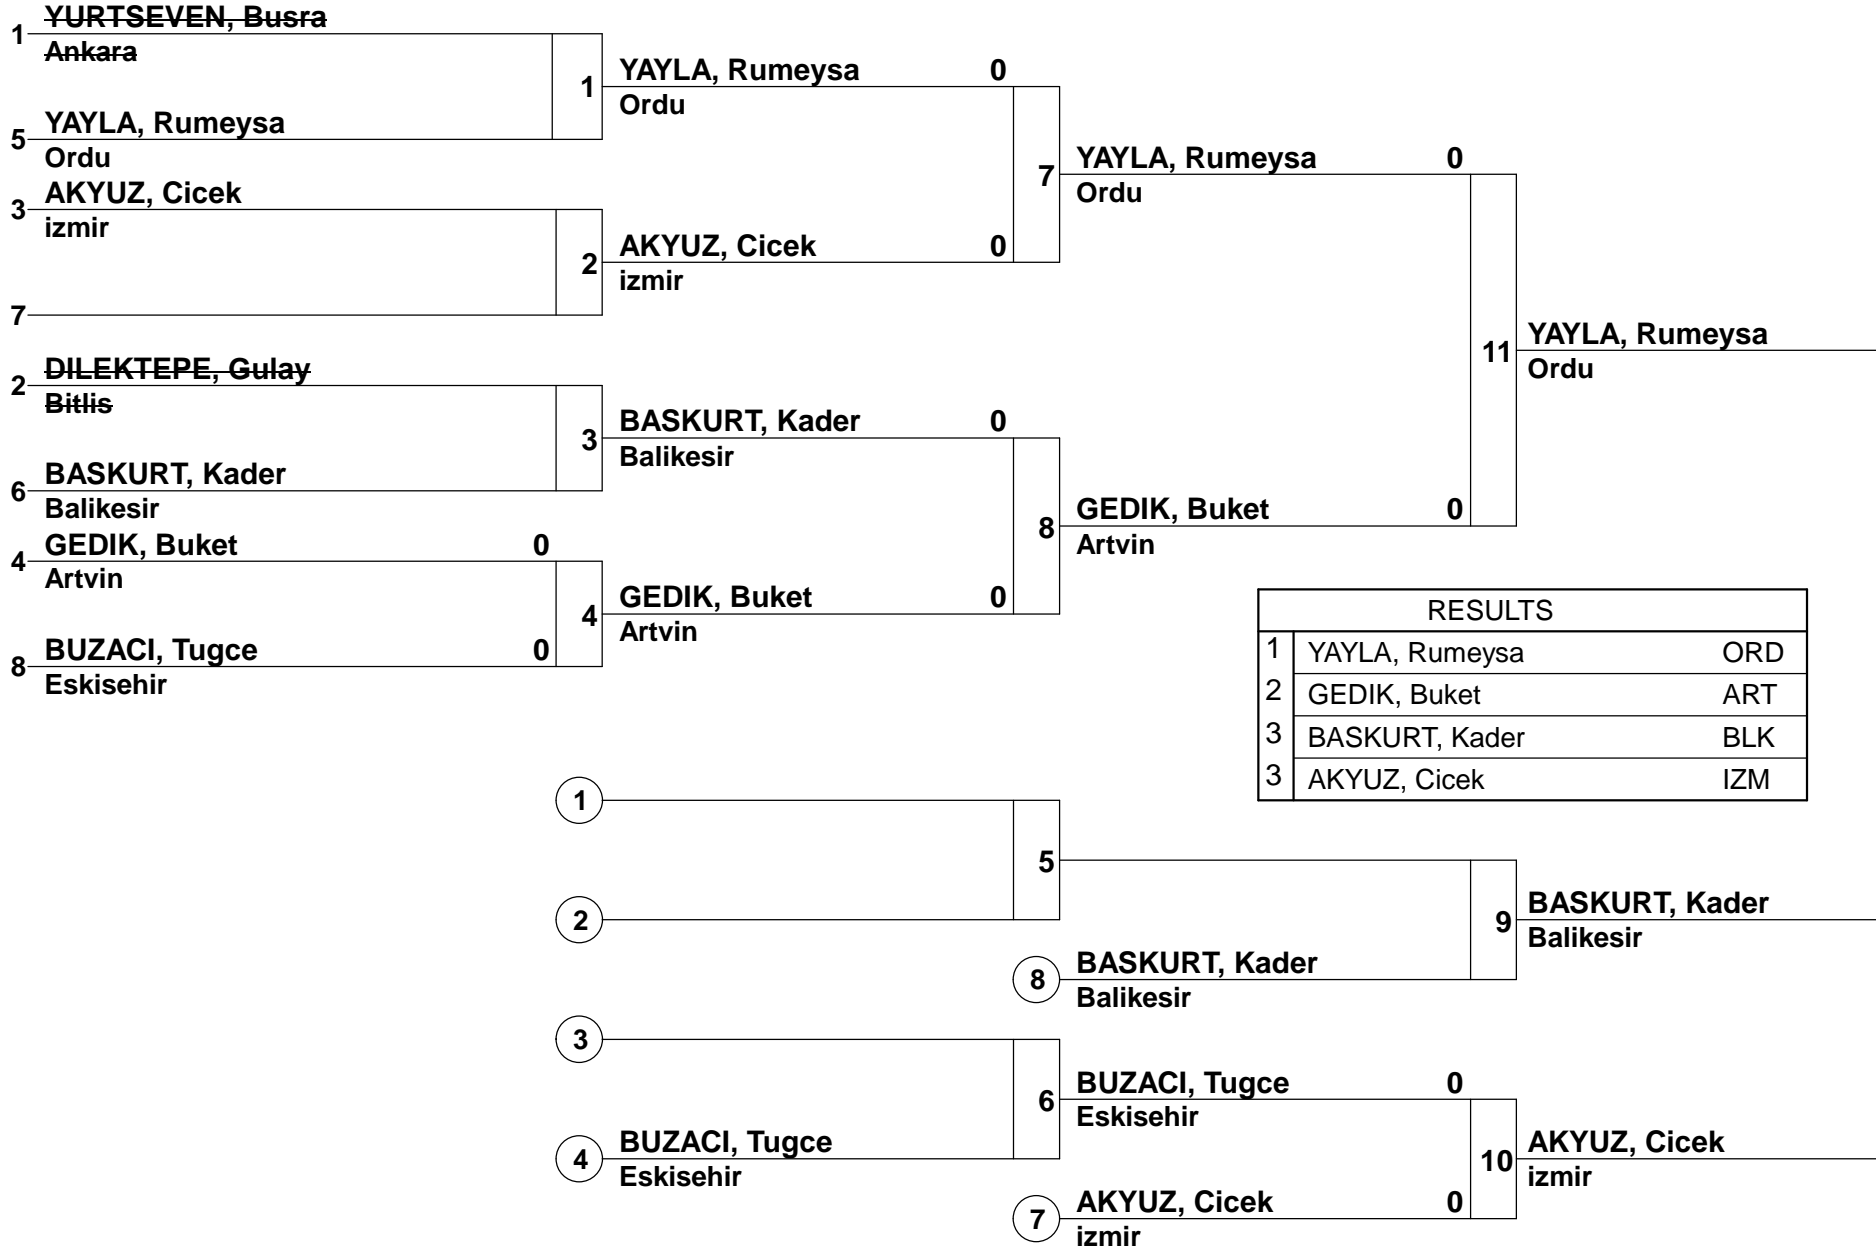

1	ORD BEKGOZ, Nazli	1	BEKGOZ, Nazli	0
17			Ordu	
9	BRS SENYAYLA, Rabia	2	SENYAYLA, Rabia	0
25			Bursa	
5	SMS AKHAN, Neslihan	3	AKHAN, Neslihan	0
21			Samsun	
13	KKT BEBEK, Rabia	4	BEBEK, Rabia	0
29			Kibris	
3	SNP KOYUN, Gizem	5	KOYUN, Gizem	0
19			Sinop	
11	KMS CAKMAK, Ayse	6	CAKMAK, Ayse	0
27			K.Maras	
7	KRM UYSAL, Sevval	0	UYSAL, Sevval	0
23	RZE DEMIRCI, Busra	0	7	Karaman
15	MNS ASKA, Songul	8	ASKA, Songul	0
31			Manisa	
2	SRT ESEBGA, Zeliha	9	ESEBGA, Zeliha	0
18			Siirt	
10	KCL TUMERKAN, Damla	10	TUMERKAN, Damla	0
26			Kocaeli	
6	ANK KOCER, Merve	11	KOCER, Merve	0
22			Ankara	
14	IZM ETLI, Elif	0	TURK, Songul	0
EDR	TURK, Songul	0	12	Edirne
4	AYD BAYKARA, Dilek	13	BAYKARA, Dilek	0
20			Aydin	
12	MNS TOPCU, Duygu	14	TOPCU, Duygu	0
28			Manisa	
8	ESK BICAKCI, Yeliz	15	BICAKCI, Yeliz	0
24			Eskisehir	
16	USK ULUSOY, Gulsum	16	GUNAY, Pinar	0
32	BLK GUNAY, Pinar		Balikesir	

17	SENYAYLA, Rabia	0
	Bursa	
25	SENYAYLA, Rabia	0
	Bursa	
18	AKHAN, Neslihan	0
	Samsun	
19	CAKMAK, Ayse	0
	K.Maras	
26	ASKA, Songul	0
	Manisa	
20	ASKA, Songul	0
	Manisa	
21	TUMERKAN, Damla	0
	Kocaeli	
27	KOCER, Merve	0
	Ankara	
22	KOCER, Merve	0
	Ankara	
32	TOPCU, Duygu	0
	Manisa	
28	TOPCU, Duygu	0
	Manisa	
24	GUNAY, Pinar	0
	Balikesir	

31	SENYAYLA, Rabia	0
	Bursa	
35	SENYAYLA, Rabia	0
	Bursa	
32	TOPCU, Duygu	0
	Manisa	

RESULTS		
1	SENYAYLA, Rabia	BRS
2	TOPCU, Duygu	MNS
3	KOCER, Merve	ANK
3	ASKA, Songul	MNS
5	AKHAN, Neslihan	SMS
5	GUNAY, Pinar	BLK
7	CAKMAK, Ayse	KMS
7	TUMERKAN, Damla	KCL

25	AKHAN, Neslihan	0
	Samsun	
29	AKHAN, Neslihan	0
	Samsun	
26	CAKMAK, Ayse	0
	K.Maras	
33	KOCER, Merve	0
	Ankara	
32	KOCER, Merve	0
	Ankara	
27	TUMERKAN, Damla	0
	Kocaeli	
30	GUNAY, Pinar	0
	Balikesir	
28	GUNAY, Pinar	0
	Balikesir	
34	ASKA, Songul	0
	Manisa	
31	ASKA, Songul	0
	Manisa