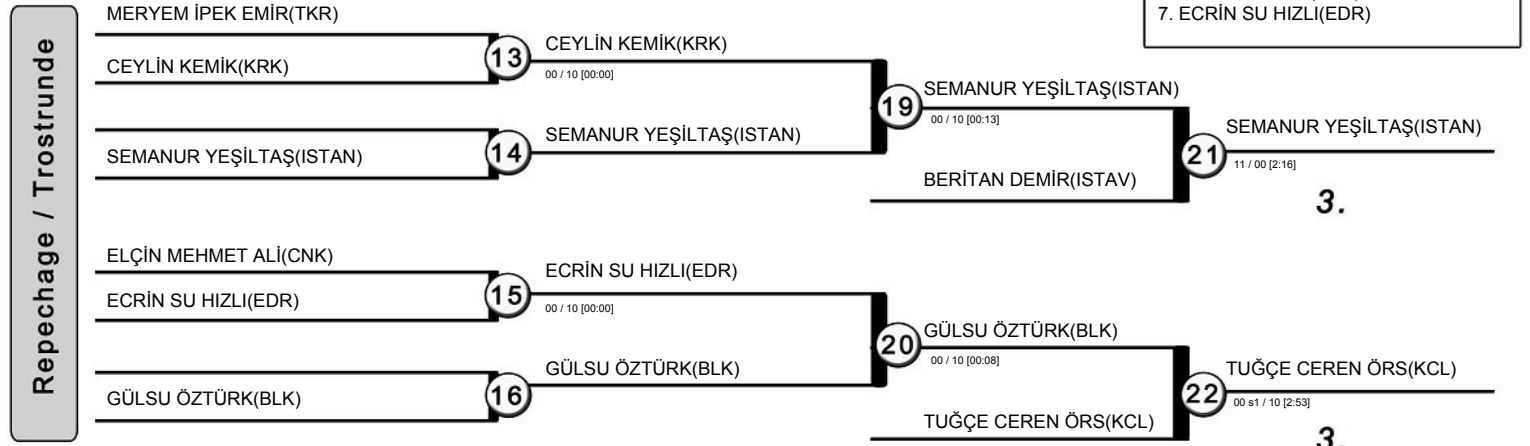

TÜRKİYE JUDO FEDERASYONU ve ANADOLU YILDIZLARI ŞUBE MÜDÜRLÜĞÜ

2022 YILI ANADOLU YILDIZLARI LİĞİ JUDO GRUP MÜSABAKASI

02 - 03 Nisan 2022 - KIRKLARELİ

48 KG

11 Judoka