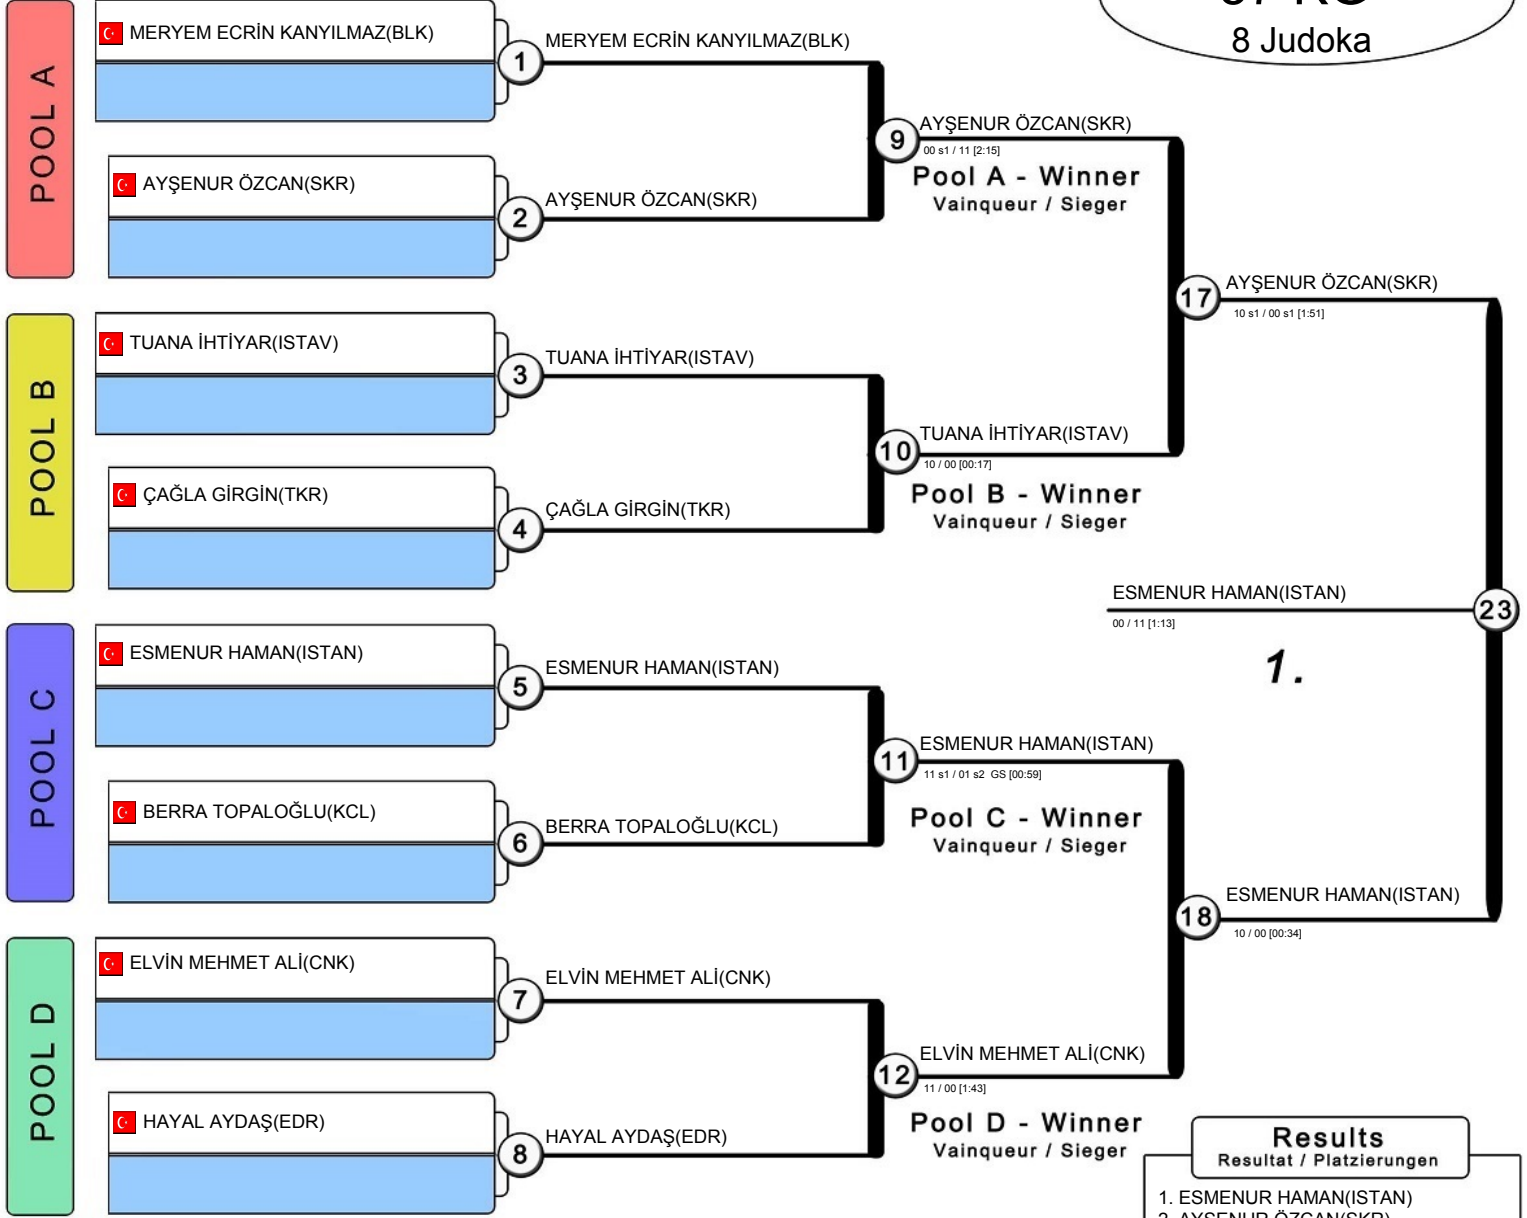

TÜRKİYE JUDO FEDERASYONU ve ANADOLU YILDIZLARI ŞUBE MÜDÜRLÜĞÜ

2022 YILI ANADOLU YILDIZLARI LİĞİ JUDO GRUP MÜSABAKASI

02 - 03 Nisan 2022 - KIRKLARELİ

57 KG

8 Judoka