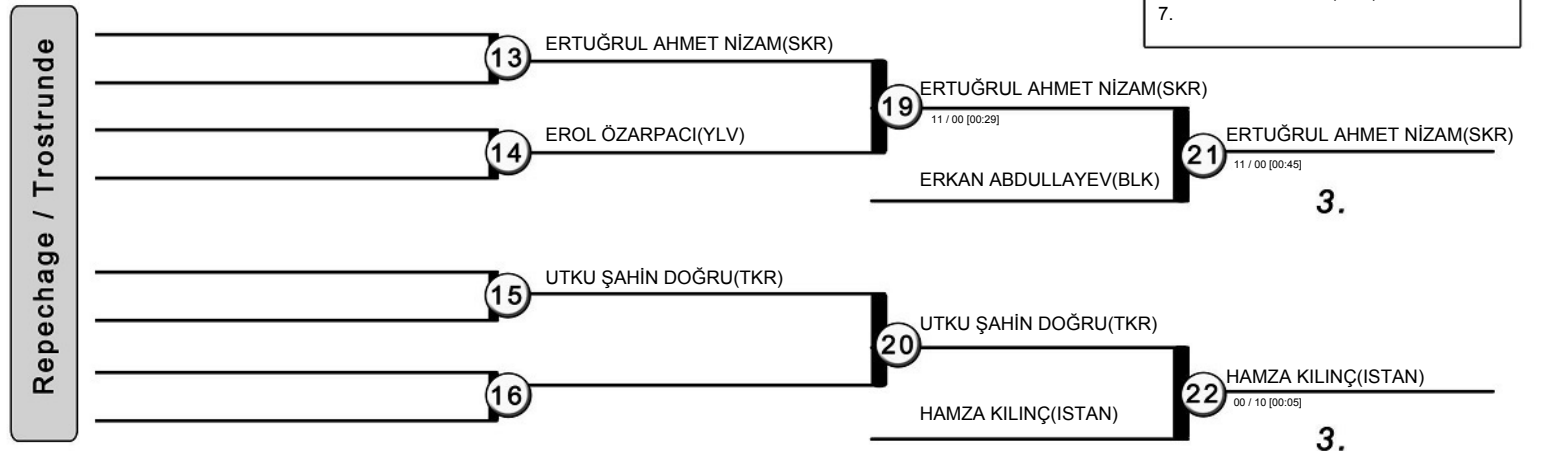

TÜRKİYE JUDO FEDERASYONU ve ANADOLU YILDIZLARI ŞUBE MÜDÜRLÜĞÜ

2022 YILI ANADOLU YILDIZLARI LİĞİ JUDO GRUP MÜSABAKASI

02 - 03 Nisan 2022 - KIRKLARELİ

38 KG

7 Judoka