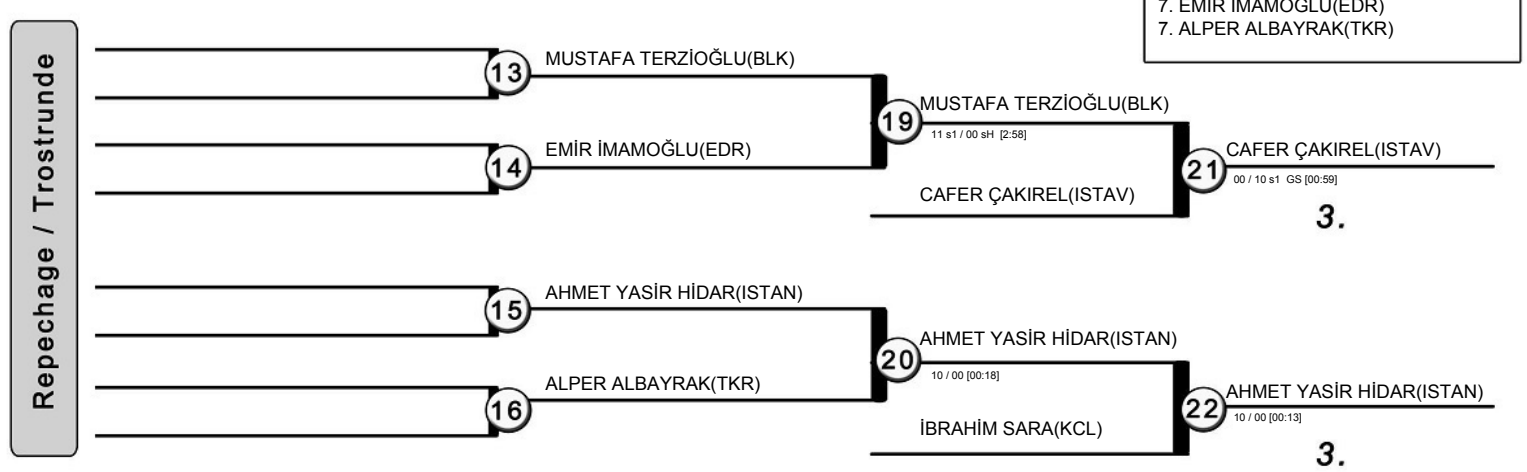

TÜRKİYE JUDO FEDERASYONU ve ANADOLU YILDIZLARI ŞUBE MÜDÜRLÜĞÜ

2022 YILI ANADOLU YILDIZLARI LİĞİ JUDO GRUP MÜSABAKASI

02 - 03 Nisan 2022 - KIRKLARELİ

+66 KG

8 Judoka

TÜRKİYE JUDO FEDERASYONU ve ANADOLU YILDIZLARI ŞUBE MÜDÜRLÜĞÜ

2022 YILI ANADOLU YILDIZLARI LİĞİ JUDO GRUP MÜSABAKASI

02 - 03 Nisan 2022 - KIRKLARELİ

32 KG

2 Judoka

		1	2	3	Wins	
1	🇹🇷 BÜŞRA CEYLİN COŞKUN(KCL)	10 1			10 1	
2	🇹🇷 SANİYE NEHİR GÜNER(TKR)	0			0 0	

BÜŞRA CEYLİN COŞKUN(KCL)	1	BÜŞRA CEYLİN COŞKUN(KCL)
SANIYE NEHİR GÜNER(TKR)		11 / 00 [00:38]

Results

Resultat / Platzierungen

1. BÜŞRA CEYLİN COŞKUN(KOCAELİ)
2. SANİYE NEHİR GÜNER(TEKİRDAĞ)