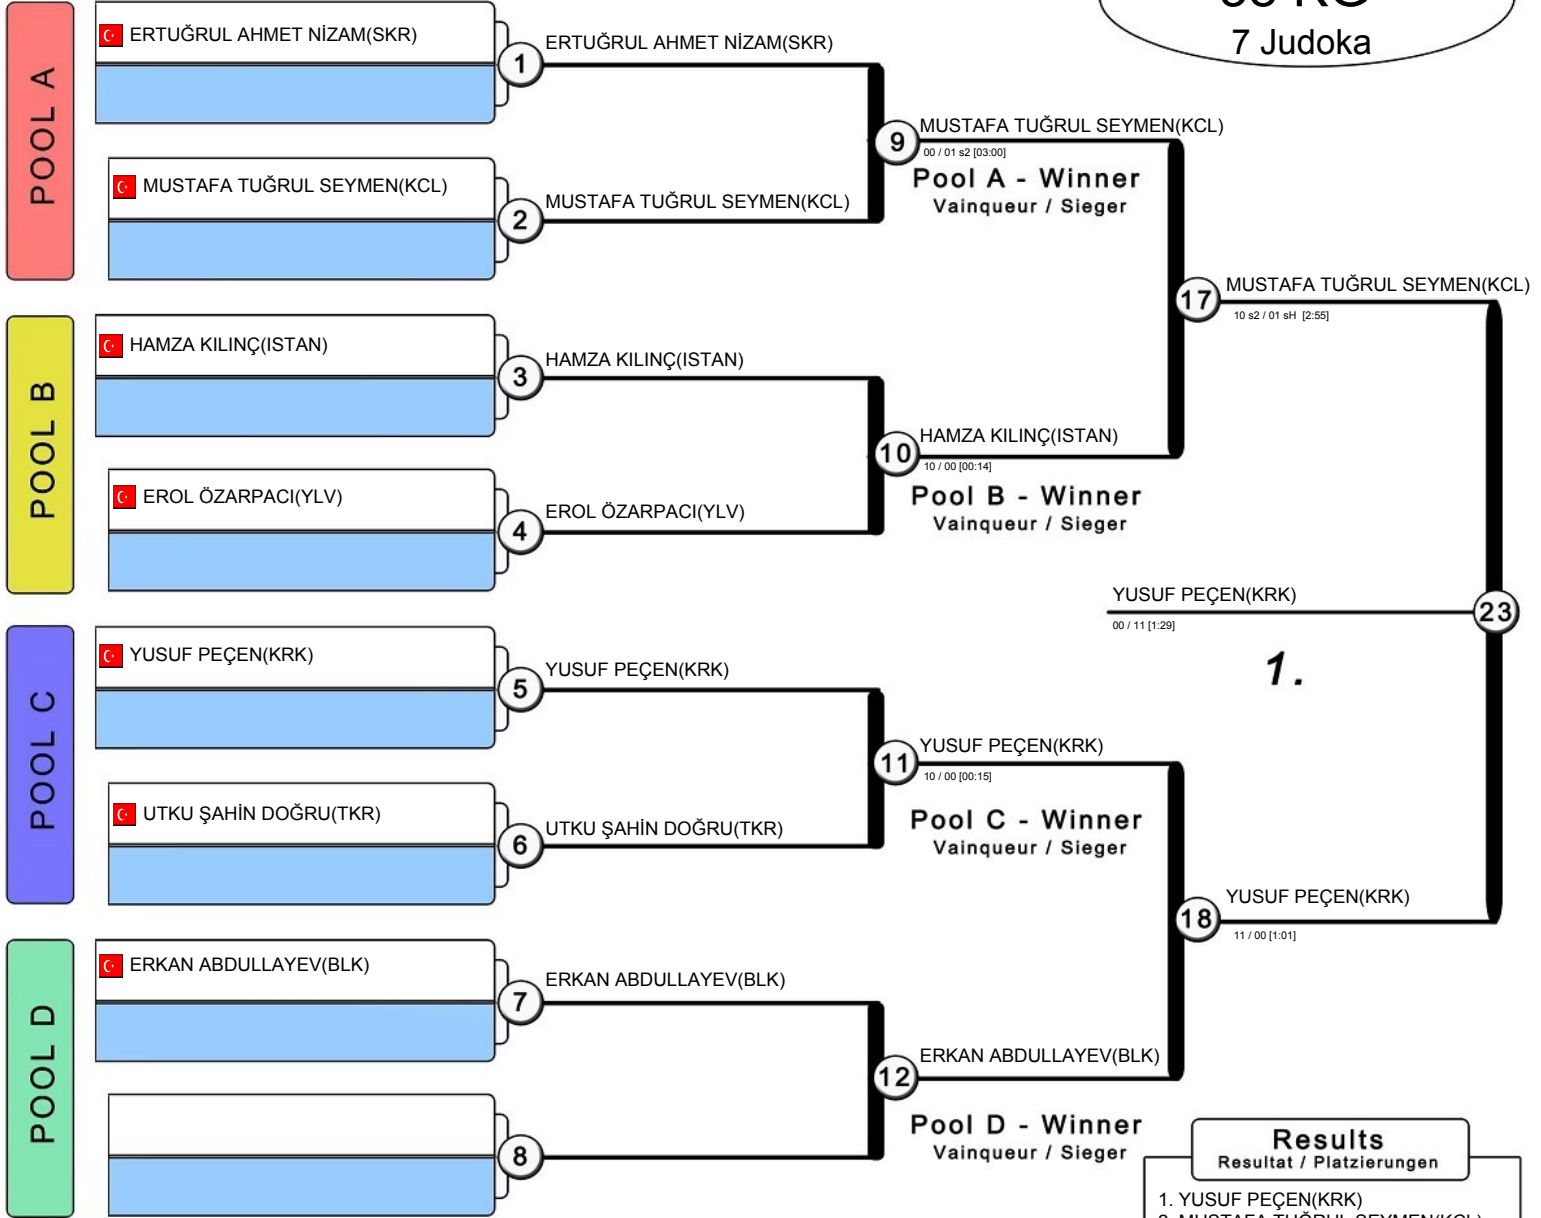

TÜRKİYE JUDO FEDERASYONU ve ANADOLU YILDIZLARI ŞUBE MÜDÜRLÜĞÜ

2022 YILI ANADOLU YILDIZLARI LİĞİ JUDO GRUP MÜSABAKASI

02 - 03 Nisan 2022 - KIRKLARELİ

38 KG

7 Judoka