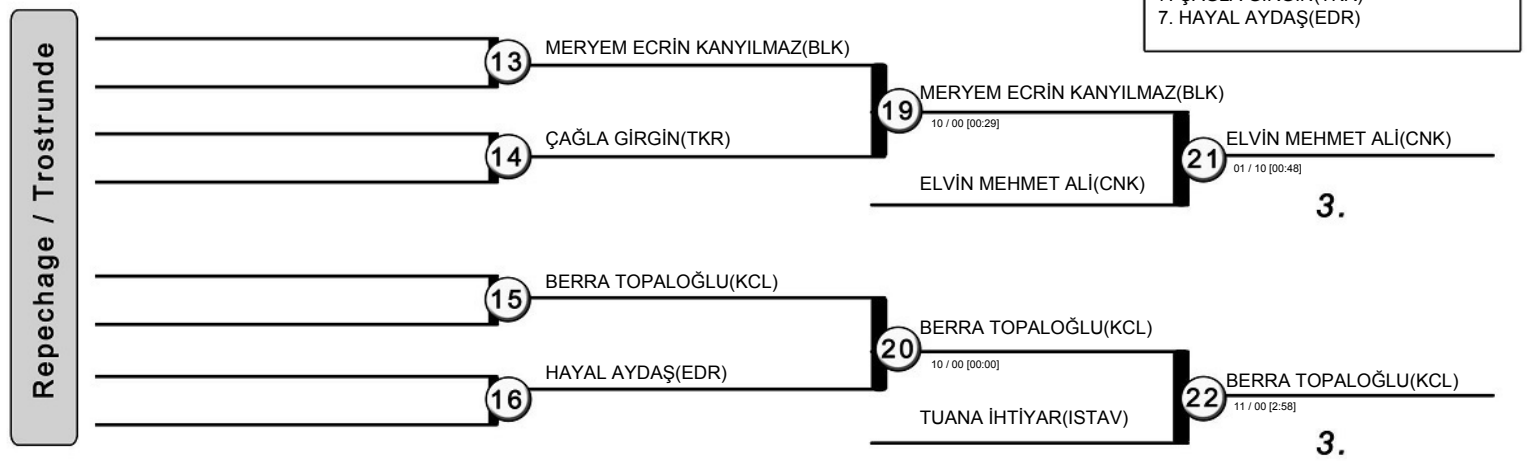

1. **Results**
   Resultat / Platzierungen
1. ESMENUR HAMAN(İSTAN)
  2. AYŞENUR ÖZCAN(SKR)
  3. ELVİN MEHMET ALİ(CNK)
  3. BERRA TOPALOĞLU(KCL)
  5. MERYEM ECRİN KANYILMAZ(BLK)
  5. TUANA İHTİYAR(İSTAV)
  7. ÇAĞLA GİRGİN(TKR)
  7. HAYAL AYDAŞ(EDR)