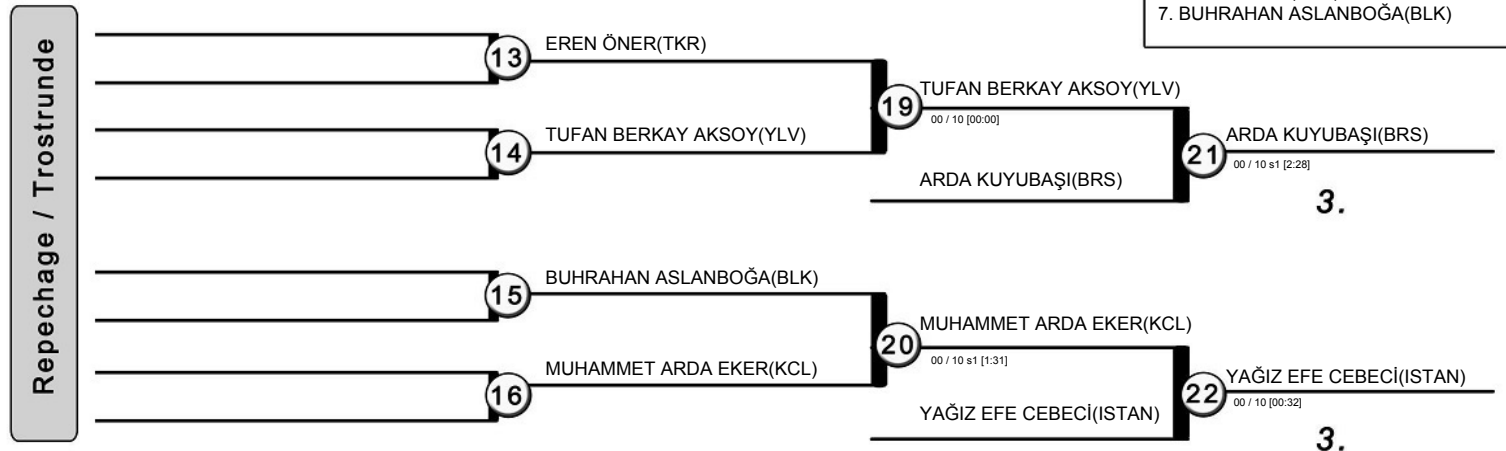

02 - 03 Nisan 2022 - KIRKLARELİ

60 KG

7 Judoka

TÜRKİYE JUDO FEDERASYONU ve ANADOLU YILDIZLARI ŞUBE MÜDÜRLÜĞÜ

2022 YILI ANADOLU YILDIZLARI LİĞİ JUDO GRUP MÜSABAKASI

02 - 03 Nisan 2022 - KIRKLARELİ

66 KG

8 Judoka