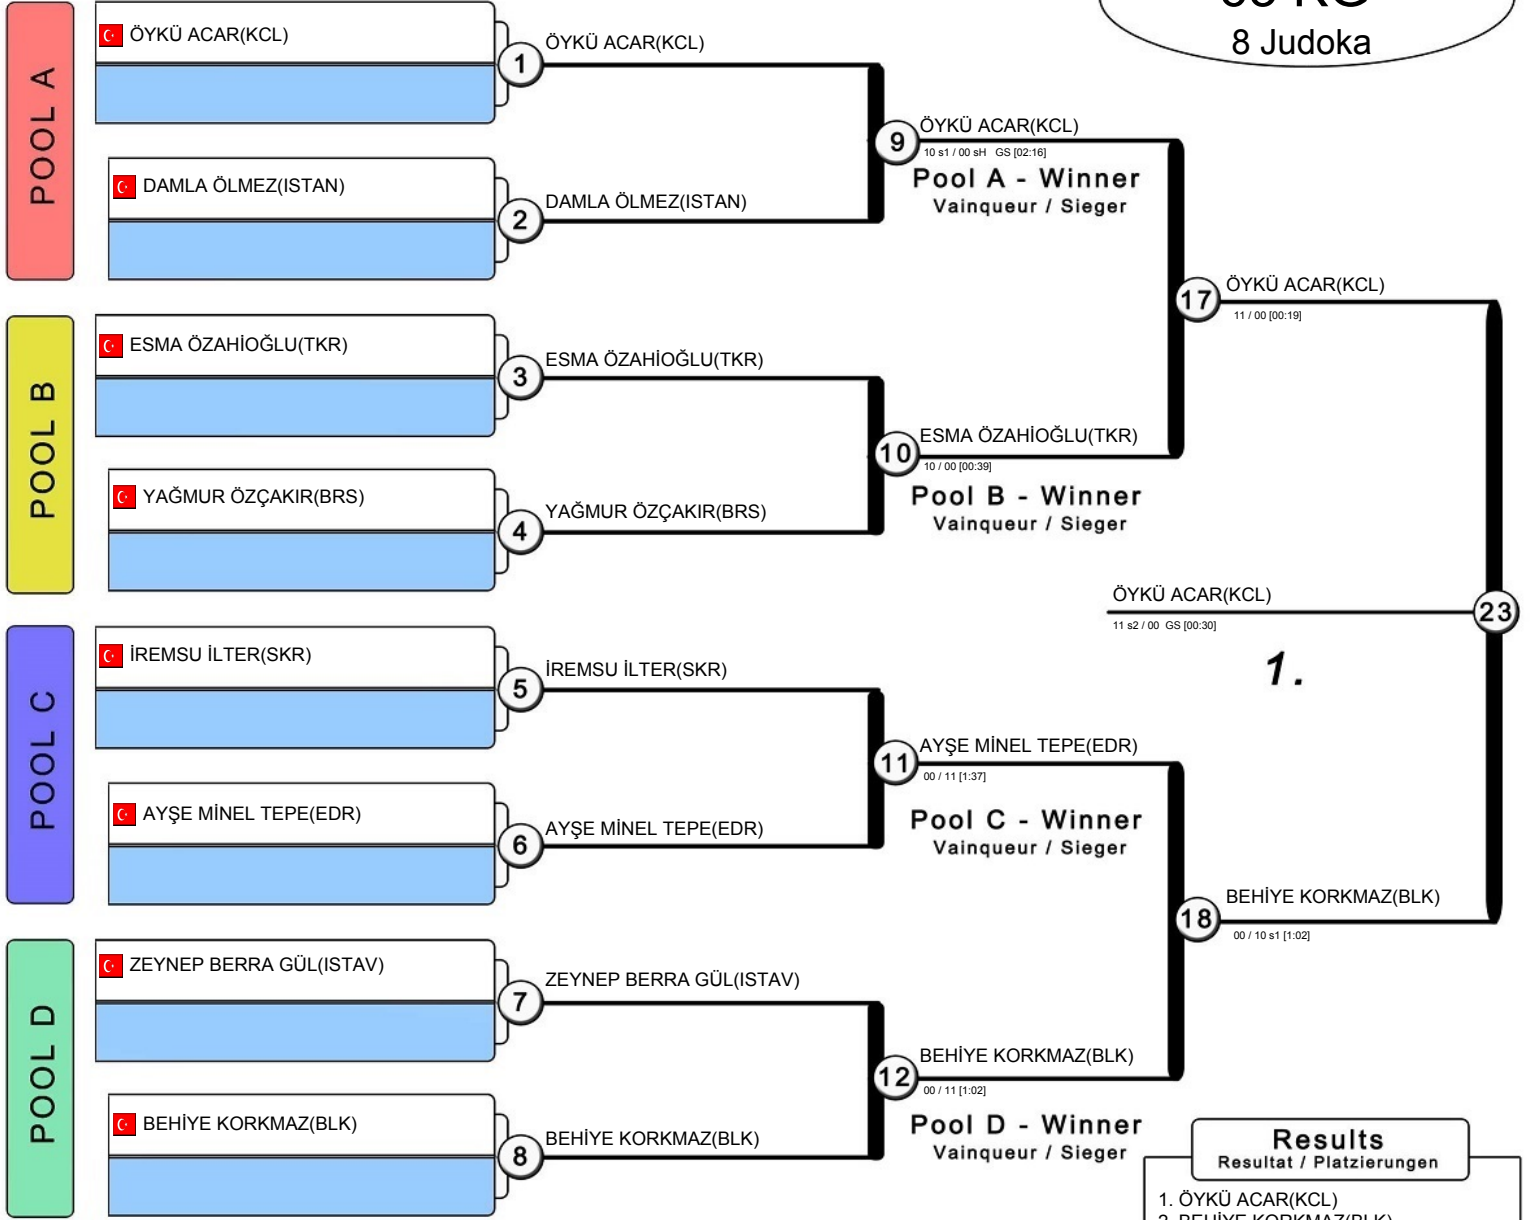

TÜRKİYE JUDO FEDERASYONU ve ANADOLU YILDIZLARI ŞUBE MÜDÜRLÜĞÜ

2022 YILI ANADOLU YILDIZLARI LİĞİ JUDO GRUP MÜSABAKASI

02 - 03 Nisan 2022 - KIRKLARELİ

63 KG

8 Judoka