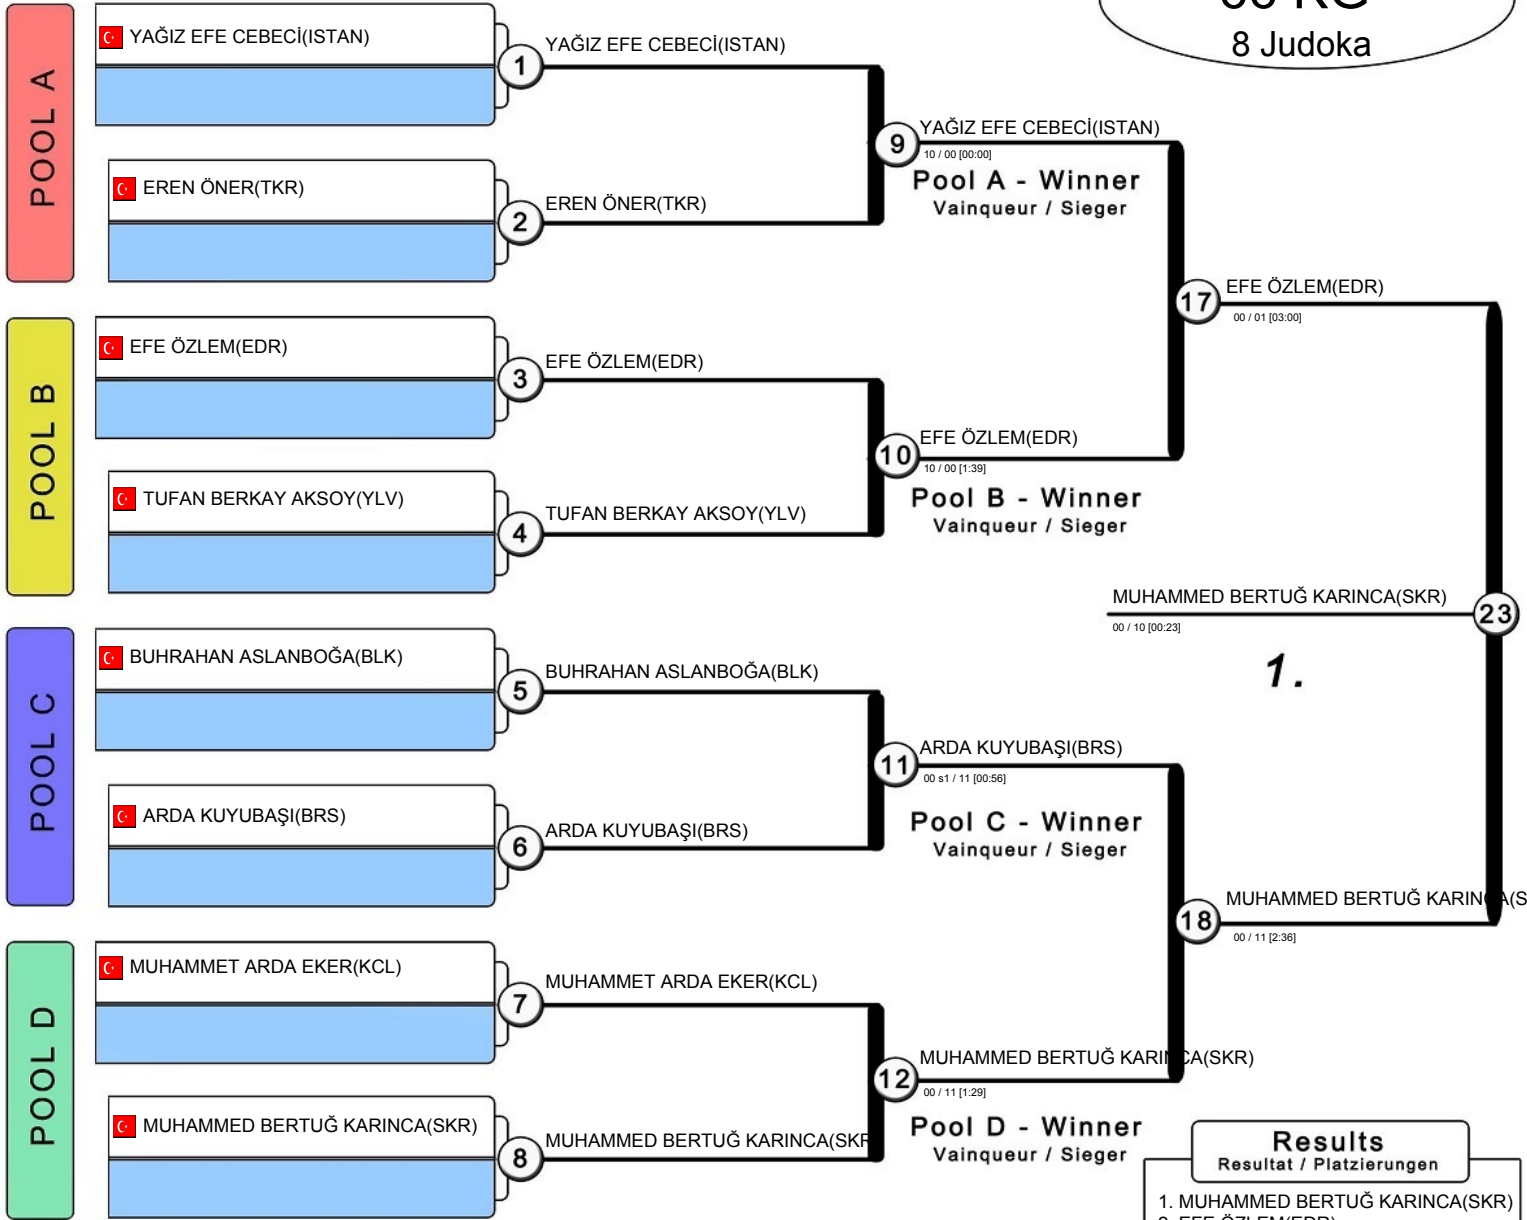

02 - 03 Nisan 2022 - KIRKLARELİ

60 KG

7 Judoka

TÜRKİYE JUDO FEDERASYONU ve ANADOLU YILDIZLARI ŞUBE MÜDÜRLÜĞÜ

2022 YILI ANADOLU YILDIZLARI LİĞİ JUDO GRUP MÜSABAKASI

02 - 03 Nisan 2022 - KIRKLARELİ

66 KG

8 Judoka