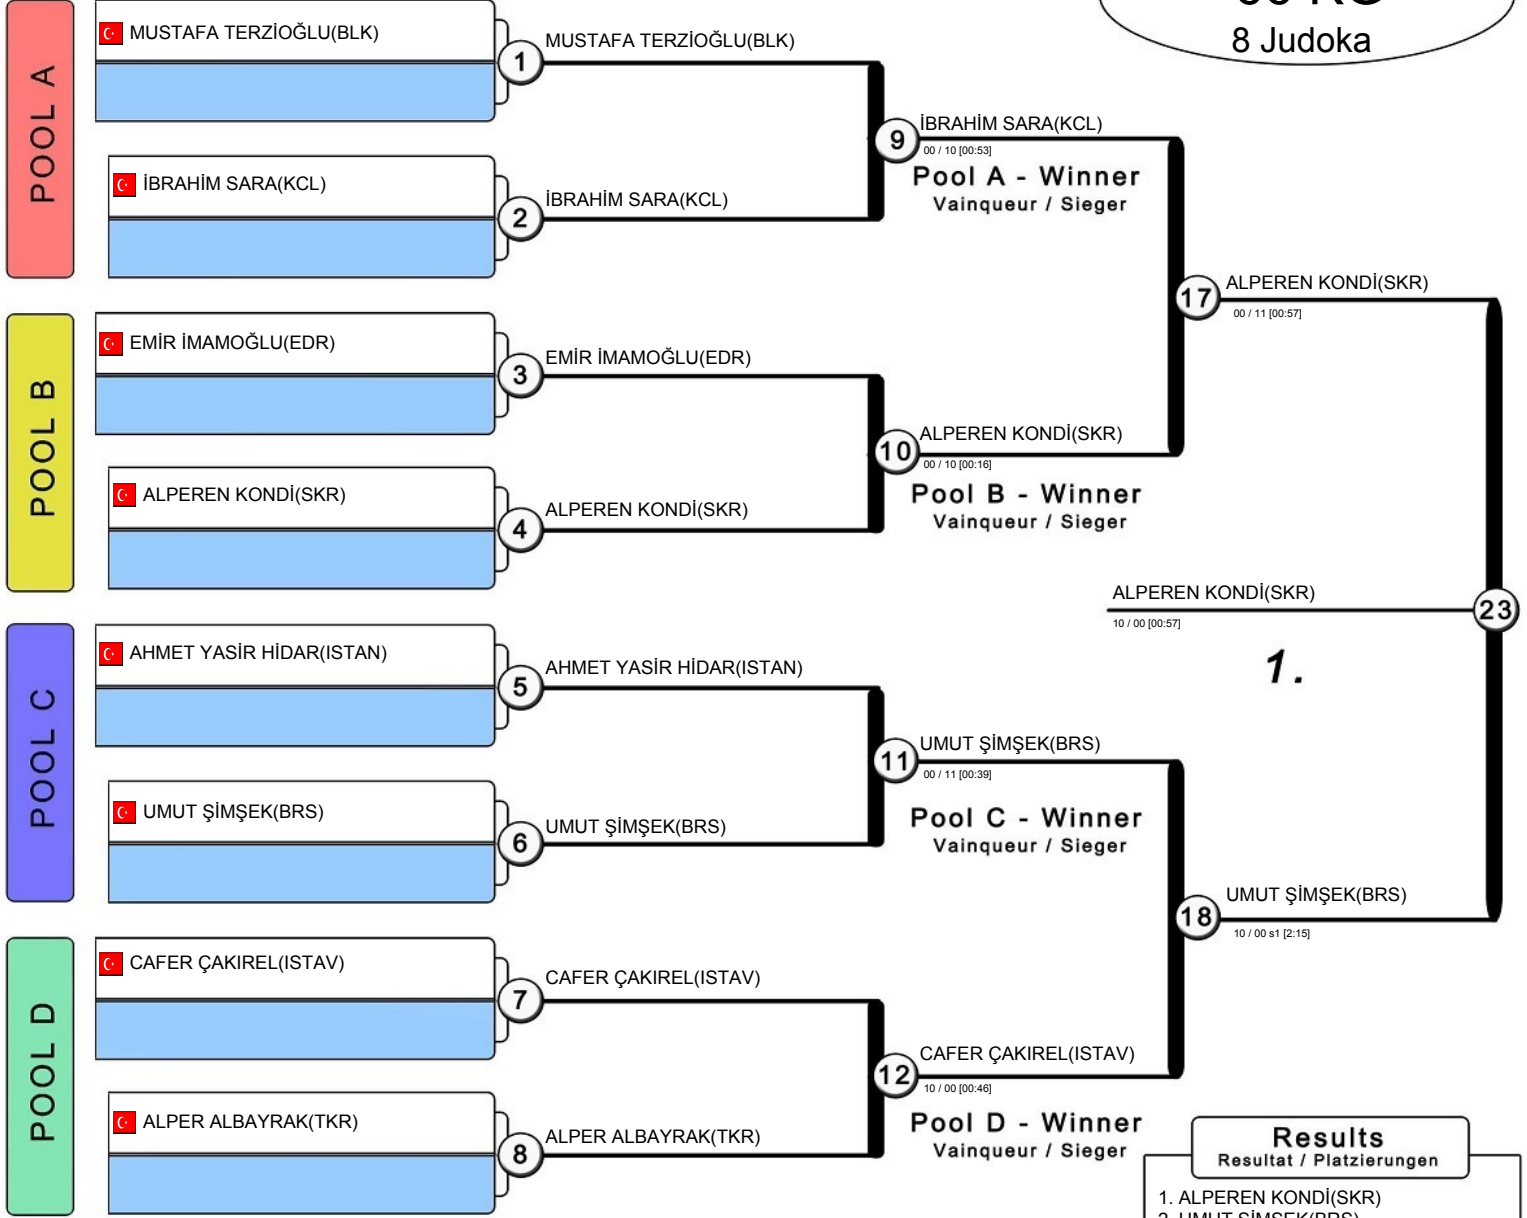

TÜRKİYE JUDO FEDERASYONU ve ANADOLU YILDIZLARI ŞUBE MÜDÜRLÜĞÜ

2022 YILI ANADOLU YILDIZLARI LİĞİ JUDO GRUP MÜSABAKASI

02 - 03 Nisan 2022 - KIRKLARELİ

+66 KG

8 Judoka

TÜRKİYE JUDO FEDERASYONU ve ANADOLU YILDIZLARI ŞUBE MÜDÜRLÜĞÜ

2022 YILI ANADOLU YILDIZLARI LİĞİ JUDO GRUP MÜSABAKASI

02 - 03 Nisan 2022 - KIRKLARELİ

32 KG

2 Judoka

		1	2	3	Wins	
1	🇹🇷 BÜŞRA CEYLİN COŞKUN(KCL)	10 1			10 1	
2	🇹🇷 SANİYE NEHİR GÜNER(TKR)	0			0 0	

BÜŞRA CEYLİN COŞKUN(KCL)	1	BÜŞRA CEYLİN COŞKUN(KCL)
SANIYE NEHİR GÜNER(TKR)		11 / 00 [00:38]

Results

Resultat / Platzierungen

1. BÜŞRA CEYLİN COŞKUN(KOCAELİ)
2. SANİYE NEHİR GÜNER(TEKİRDAĞ)