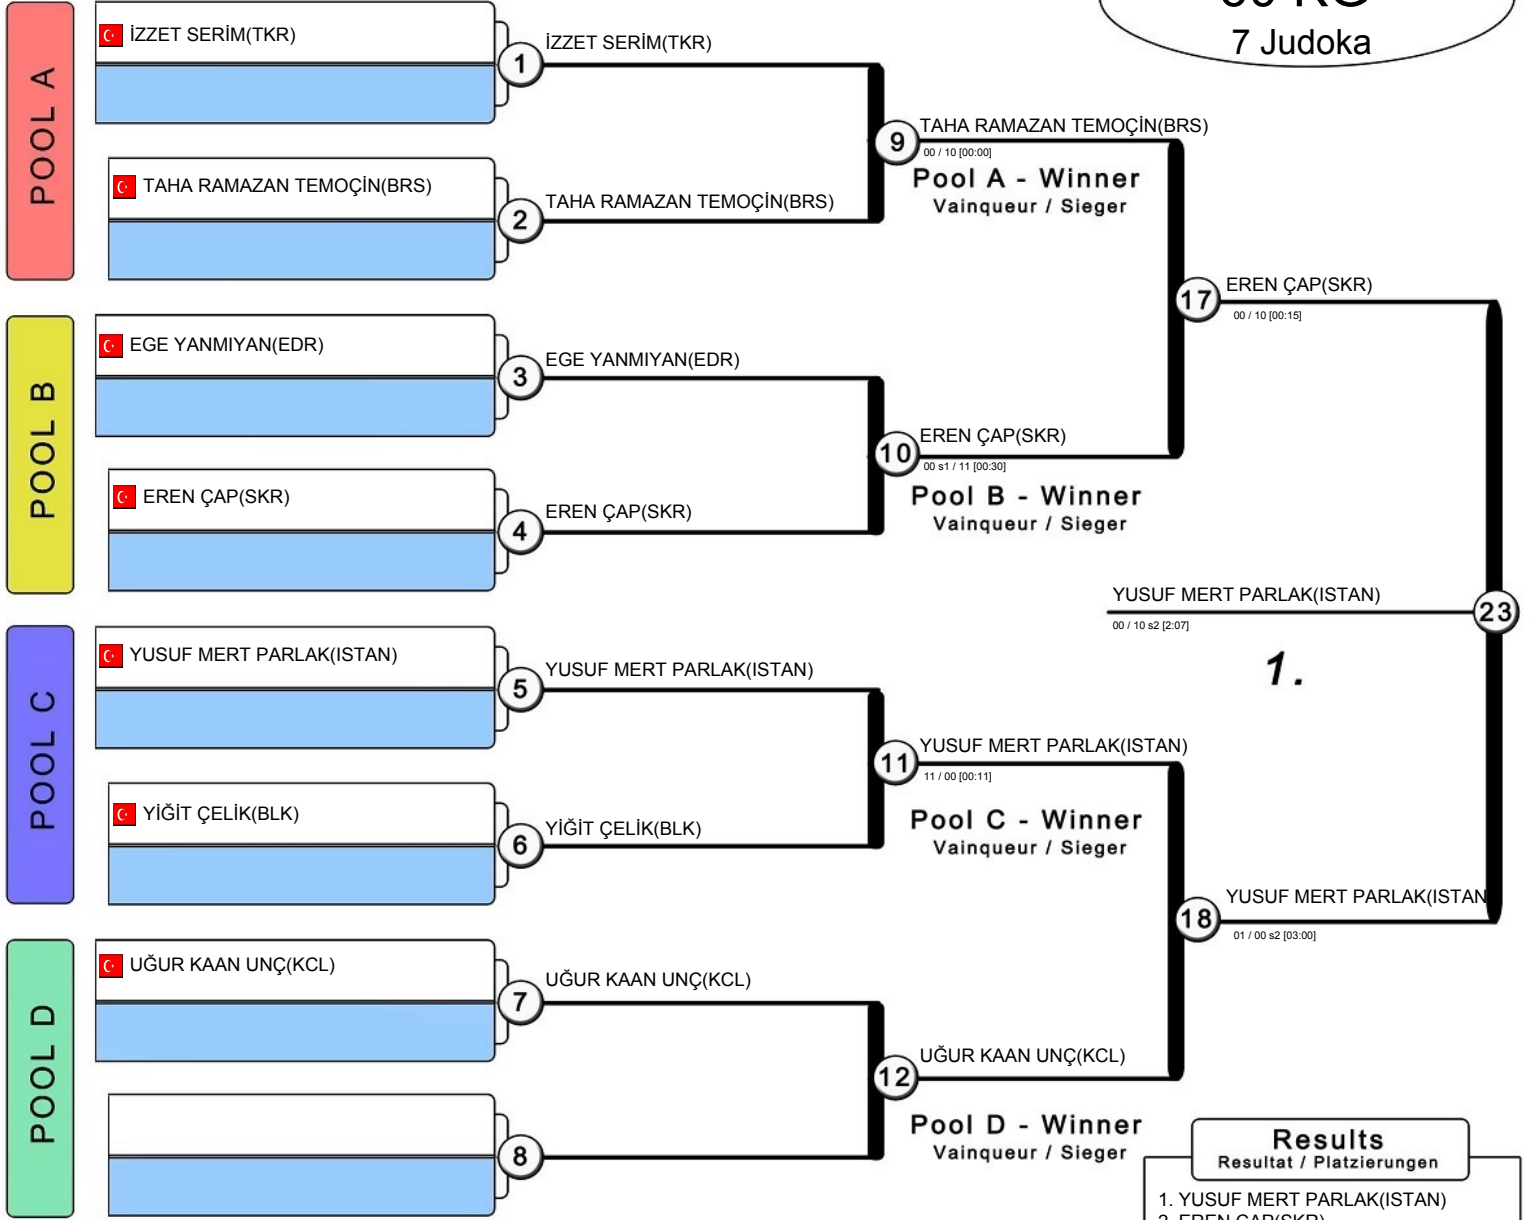

TÜRKİYE JUDO FEDERASYONU ve ANADOLU YILDIZLARI ŞUBE MÜDÜRLÜĞÜ

2022 YILI ANADOLU YILDIZLARI LİĞİ JUDO GRUP MÜSABAKASI

02 - 03 Nisan 2022 - KIRKLARELİ

60 KG

7 Judoka