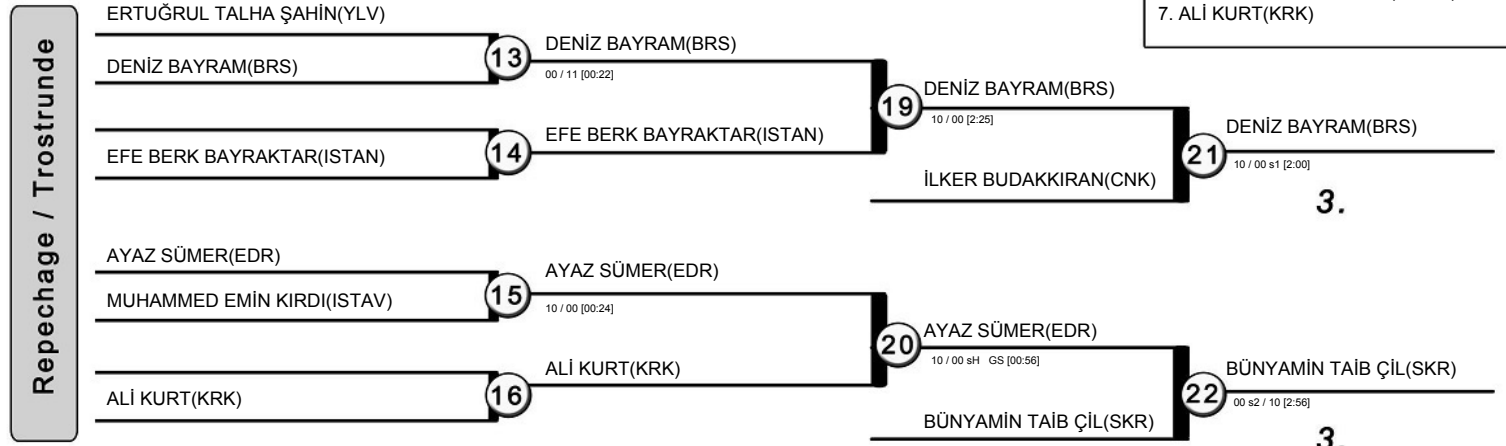

TÜRKİYE JUDO FEDERASYONU ve ANADOLU YILDIZLARI ŞUBE MÜDÜRLÜĞÜ

2022 YILI ANADOLU YILDIZLARI LİĞİ JUDO GRUP MÜSABAKASI

02 - 03 Nisan 2022 - KIRKLARELİ

42 KG

11 Judoka