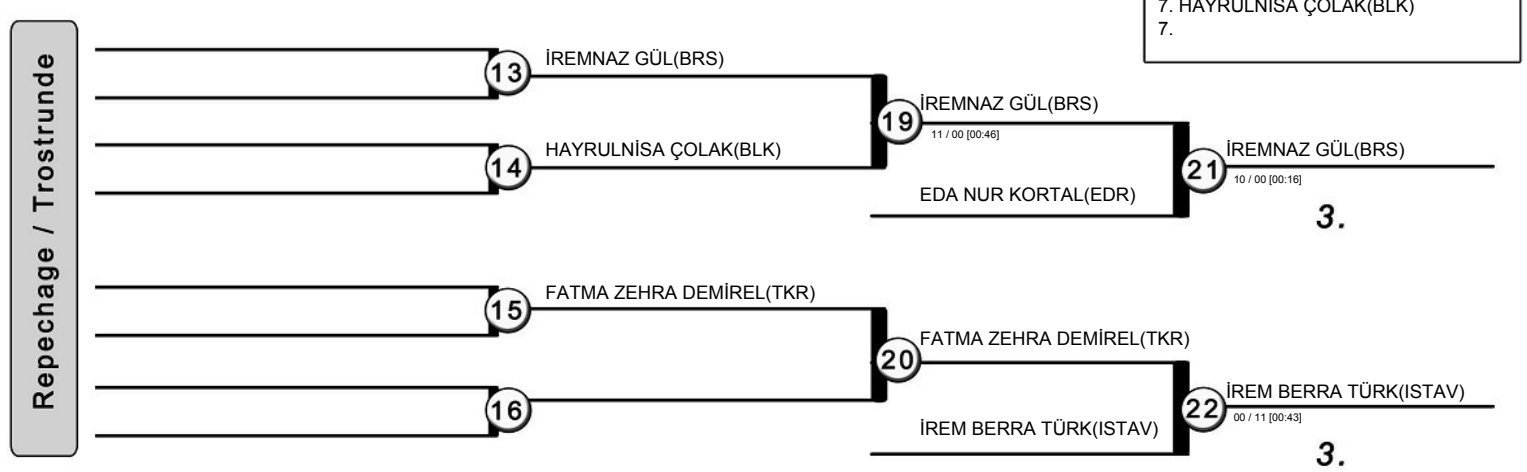

TÜRKİYE JUDO FEDERASYONU ve ANADOLU YILDIZLARI ŞUBE MÜDÜRLÜĞÜ

2022 YILI ANADOLU YILDIZLARI LİĞİ JUDO GRUP MÜSABAKASI

02 - 03 Nisan 2022 - KIRKLARELİ

52 KG

7 Judoka