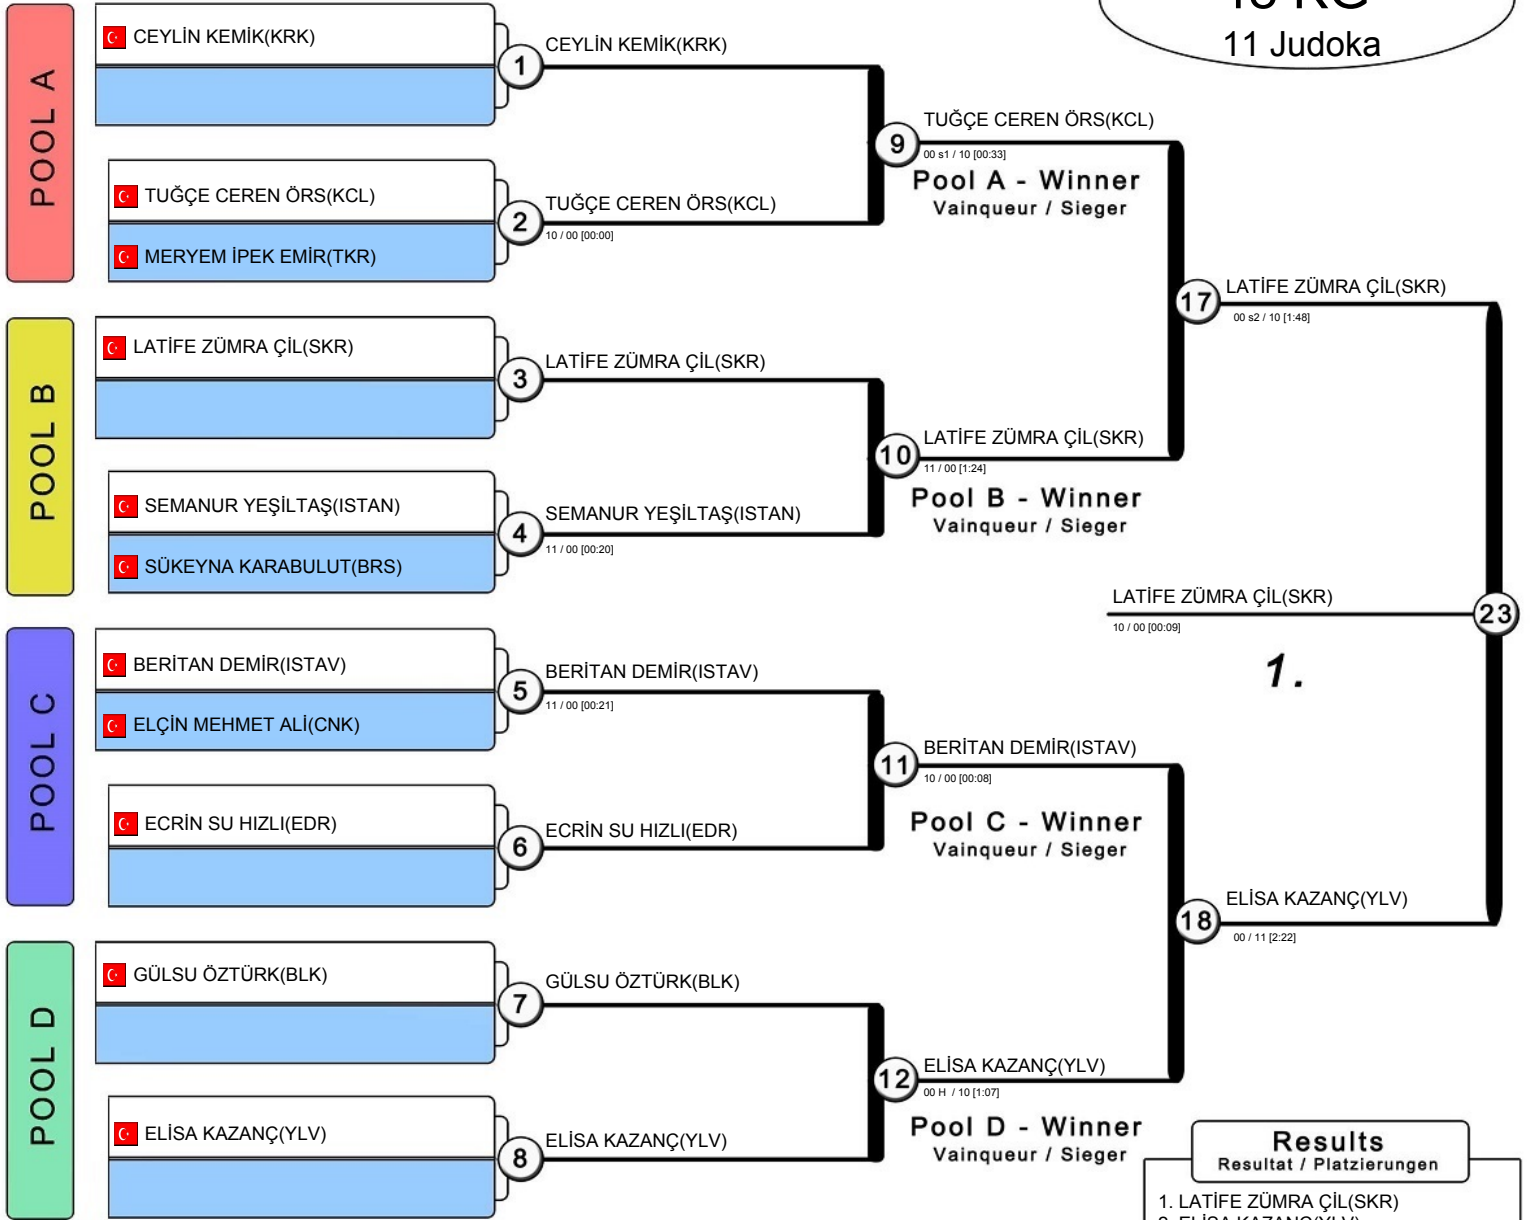

TÜRKİYE JUDO FEDERASYONU ve ANADOLU YILDIZLARI ŞUBE MÜDÜRLÜĞÜ

2022 YILI ANADOLU YILDIZLARI LİĞİ JUDO GRUP MÜSABAKASI

02 - 03 Nisan 2022 - KIRKLARELİ

48 KG

11 Judoka