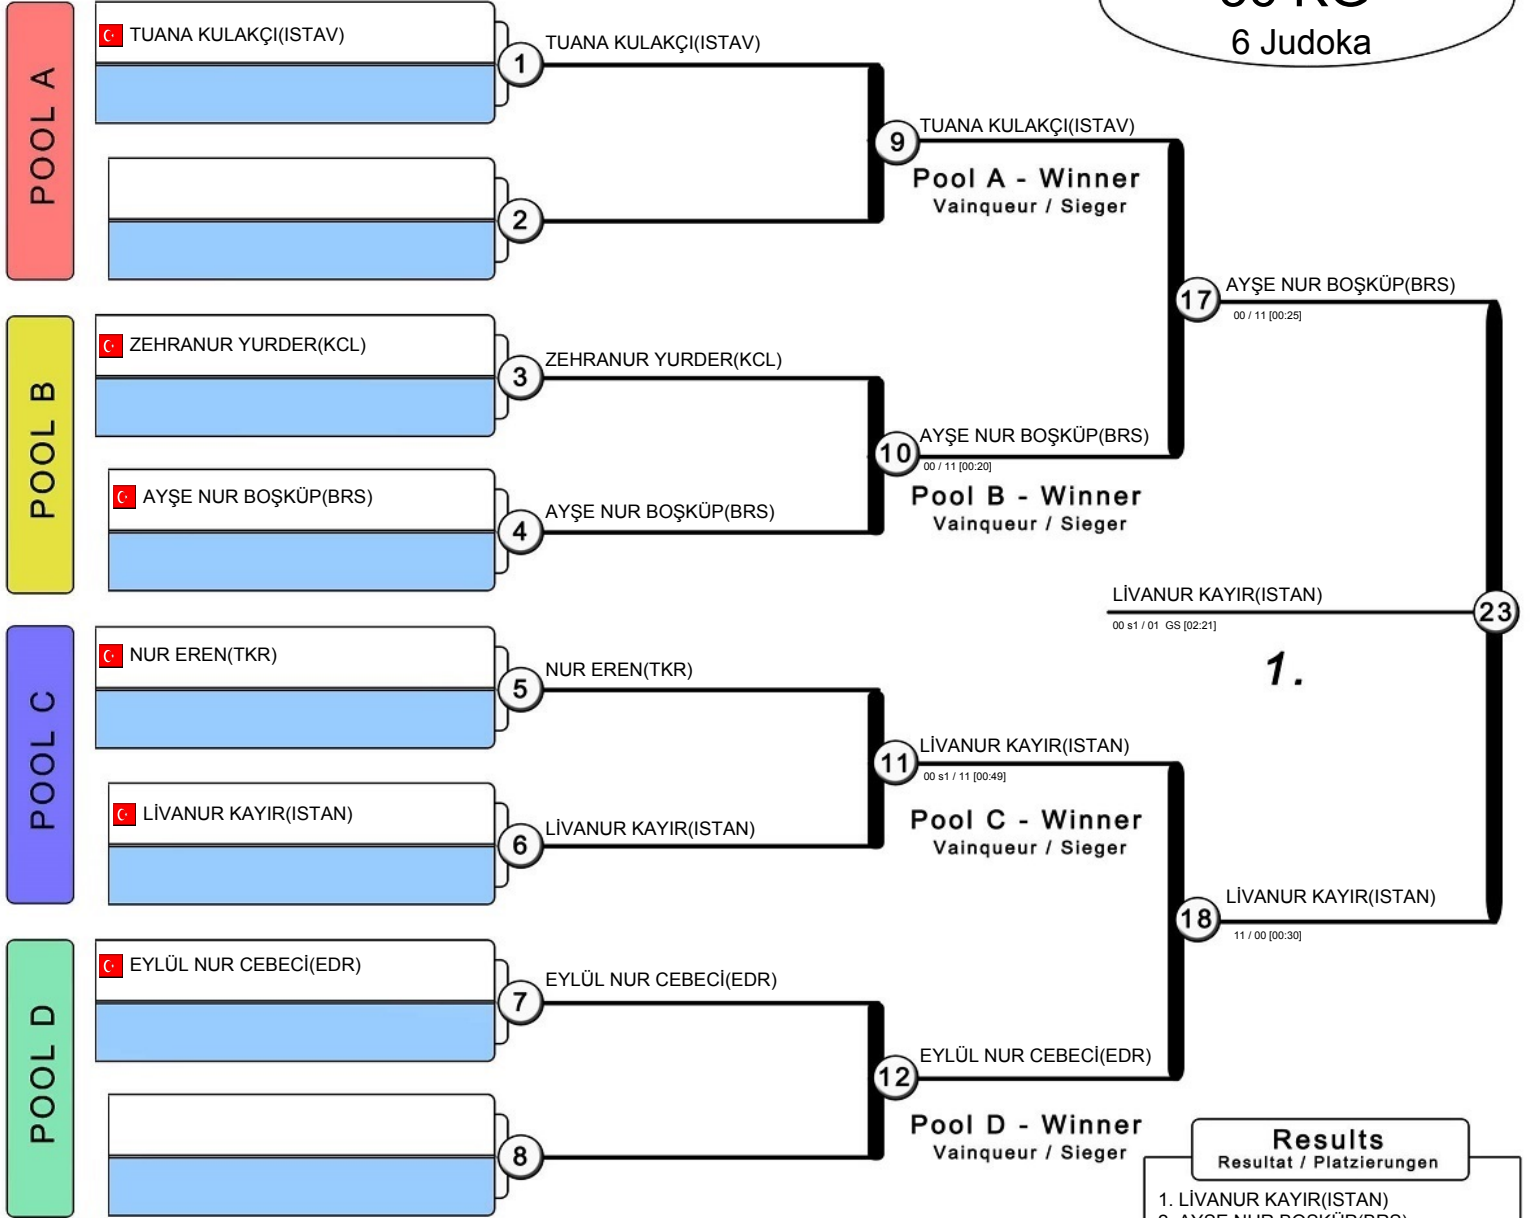

TÜRKİYE JUDO FEDERASYONU ve ANADOLU YILDIZLARI ŞUBE MÜDÜRLÜĞÜ

2022 YILI ANADOLU YILDIZLARI LİĞİ JUDO GRUP MÜSABAKASI

02 - 03 Nisan 2022 - KIRKLARELİ

32 KG

2 Judoka

		1	2	3	Wins	
1	🇹🇷 BÜŞRA CEYLİN COŞKUN(KCL)	10 1			10 1	
2	🇹🇷 SANİYE NEHİR GÜNER(TKR)	0			0 0	

BÜŞRA CEYLİN COŞKUN(KCL)	1	BÜŞRA CEYLİN COŞKUN(KCL)
SANIYE NEHİR GÜNER(TKR)		11 / 00 [00:38]

Results

Resultat / Platzierungen

1. BÜŞRA CEYLİN COŞKUN(KOCAELİ)
2. SANİYE NEHİR GÜNER(TEKİRDAĞ)

TÜRKİYE JUDO FEDERASYONU ve ANADOLU YILDIZLARI ŞUBE MÜDÜRLÜĞÜ

2022 YILI ANADOLU YILDIZLARI LİĞİ JUDO GRUP MÜSABAKASI

02 - 03 Nisan 2022 - KIRKLARELİ

36 KG

6 Judoka