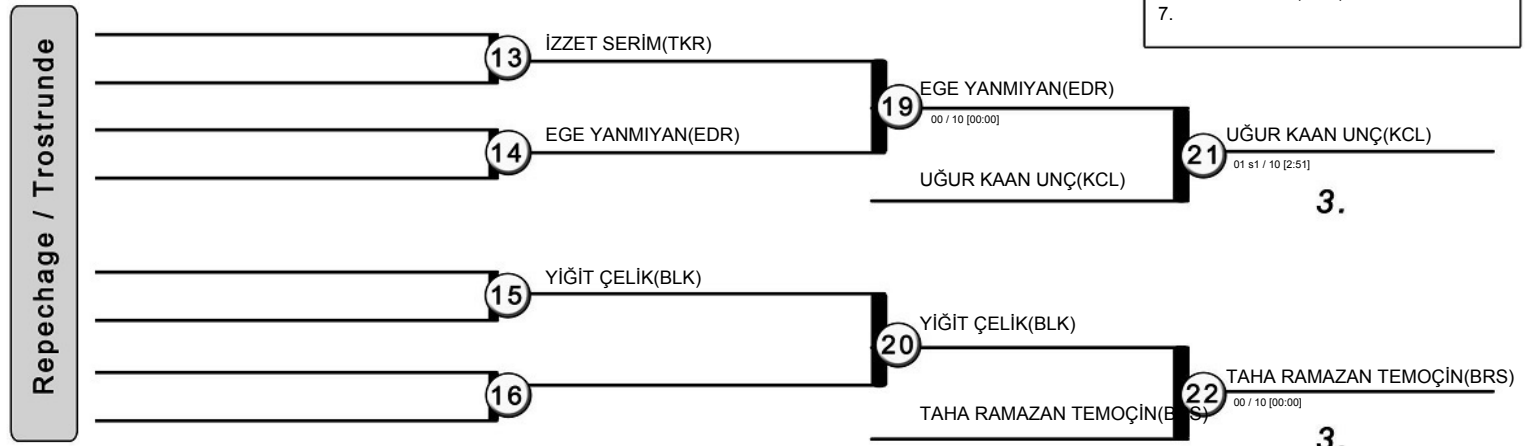

TÜRKİYE JUDO FEDERASYONU ve ANADOLU YILDIZLARI ŞUBE MÜDÜRLÜĞÜ

2022 YILI ANADOLU YILDIZLARI LİĞİ JUDO GRUP MÜSABAKASI

02 - 03 Nisan 2022 - KIRKLARELİ

60 KG

7 Judoka