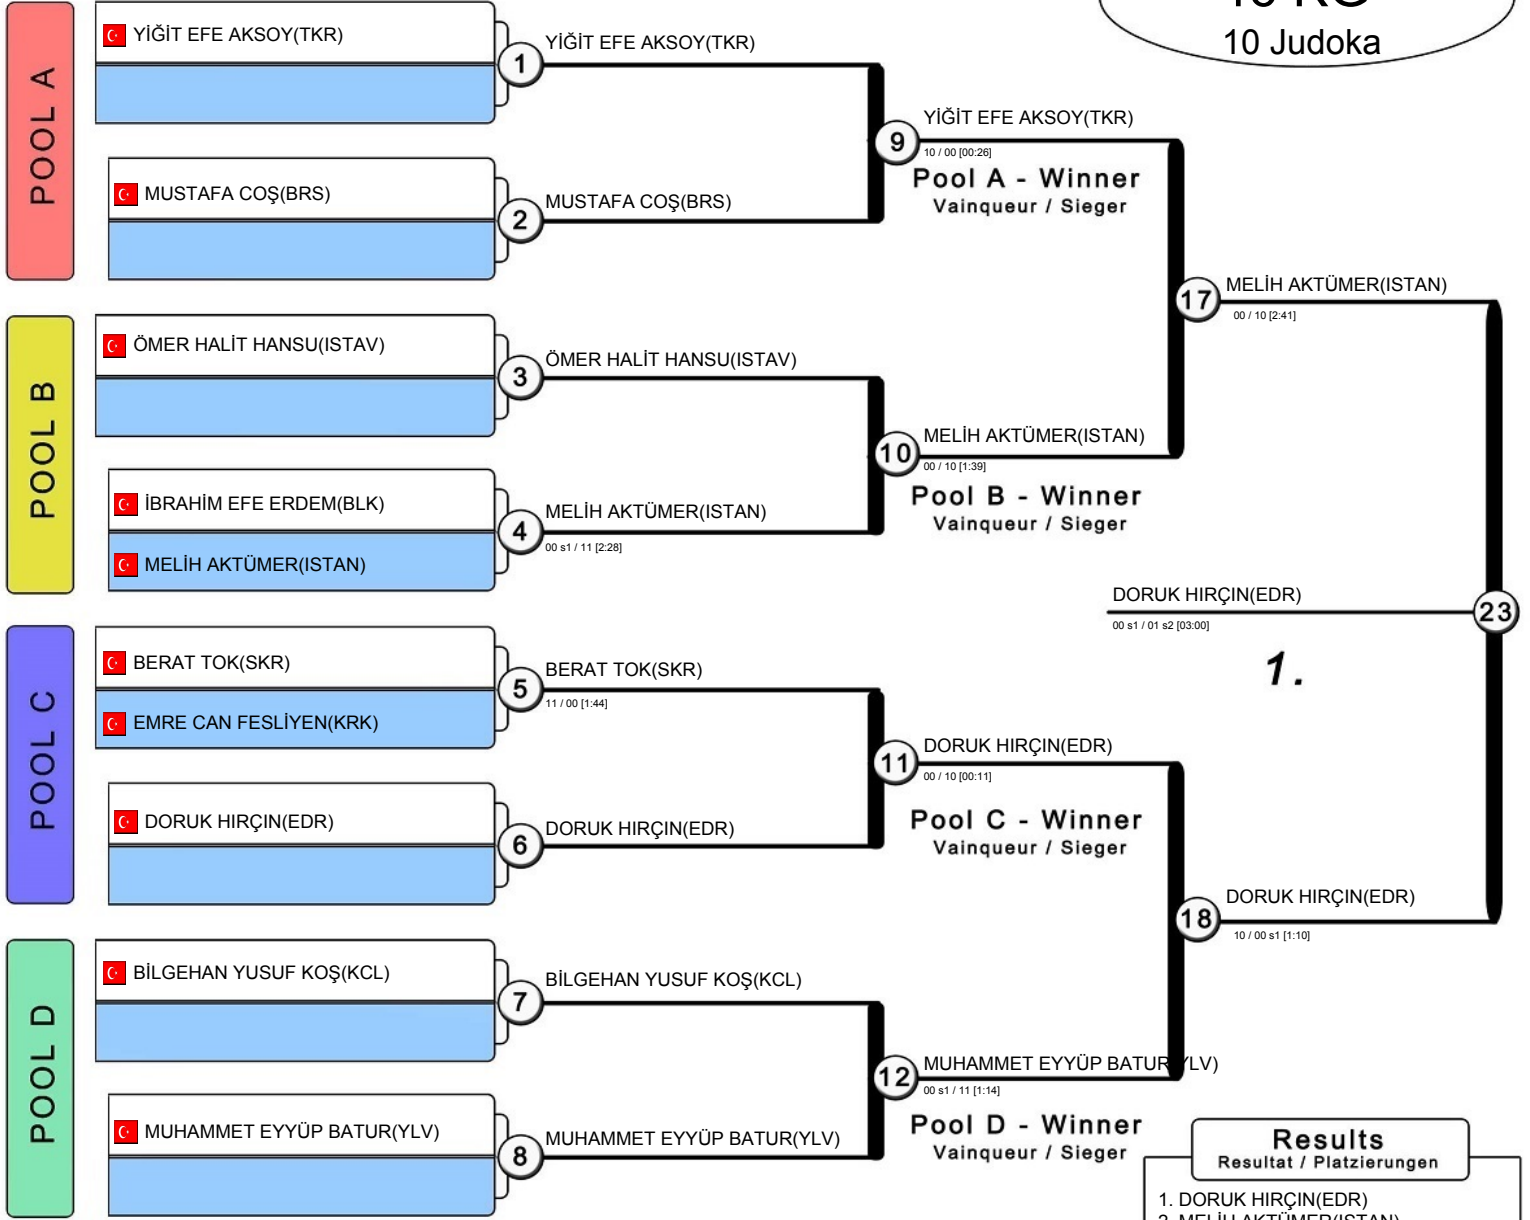

02 - 03 Nisan 2022 - KIRKLARELİ

42 KG

11 Judoka

TÜRKİYE JUDO FEDERASYONU ve ANADOLU YILDIZLARI ŞUBE MÜDÜRLÜĞÜ

2022 YILI ANADOLU YILDIZLARI LİĞİ JUDO GRUP MÜSABAKASI

02 - 03 Nisan 2022 - KIRKLARELİ

46 KG

10 Judoka