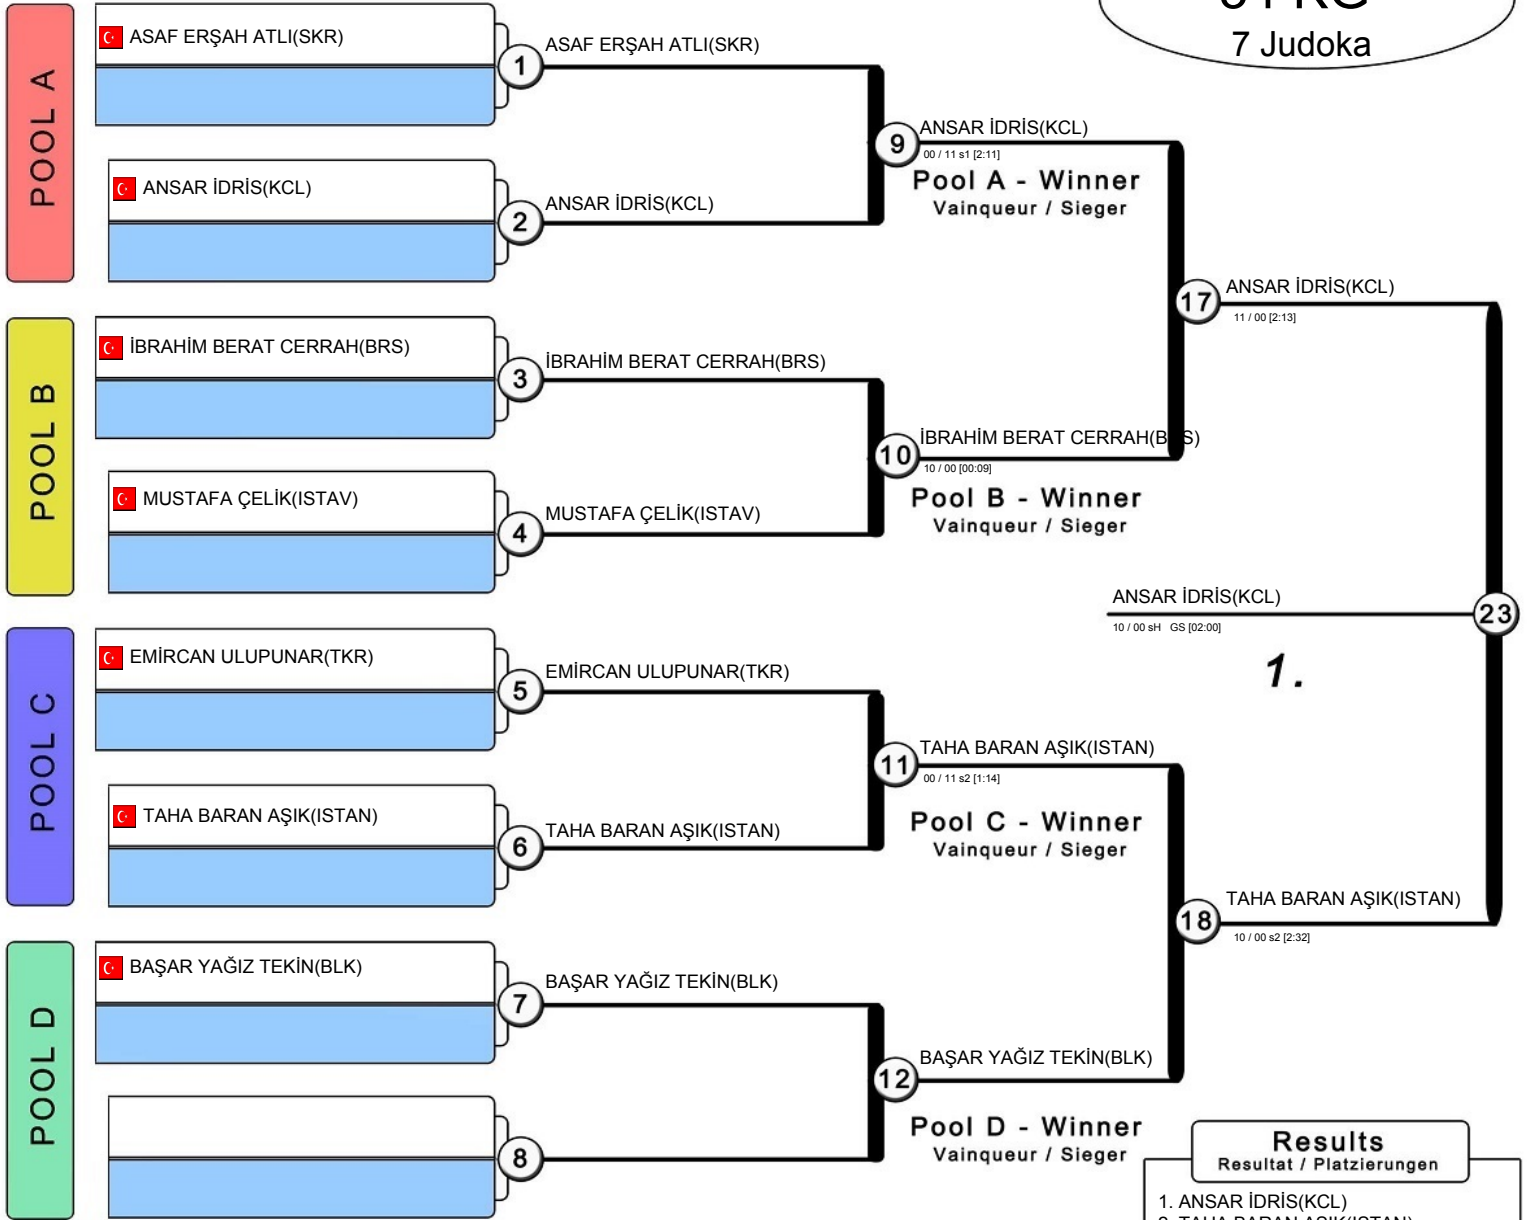

TÜRKİYE JUDO FEDERASYONU ve ANADOLU YILDIZLARI ŞUBE MÜDÜRLÜĞÜ

2022 YILI ANADOLU YILDIZLARI LİĞİ JUDO GRUP MÜSABAKASI

02 - 03 Nisan 2022 - KIRKLARELİ

34 KG

7 Judoka

TÜRKİYE JUDO FEDERASYONU ve ANADOLU YILDIZLARI ŞUBE MÜDÜRLÜĞÜ