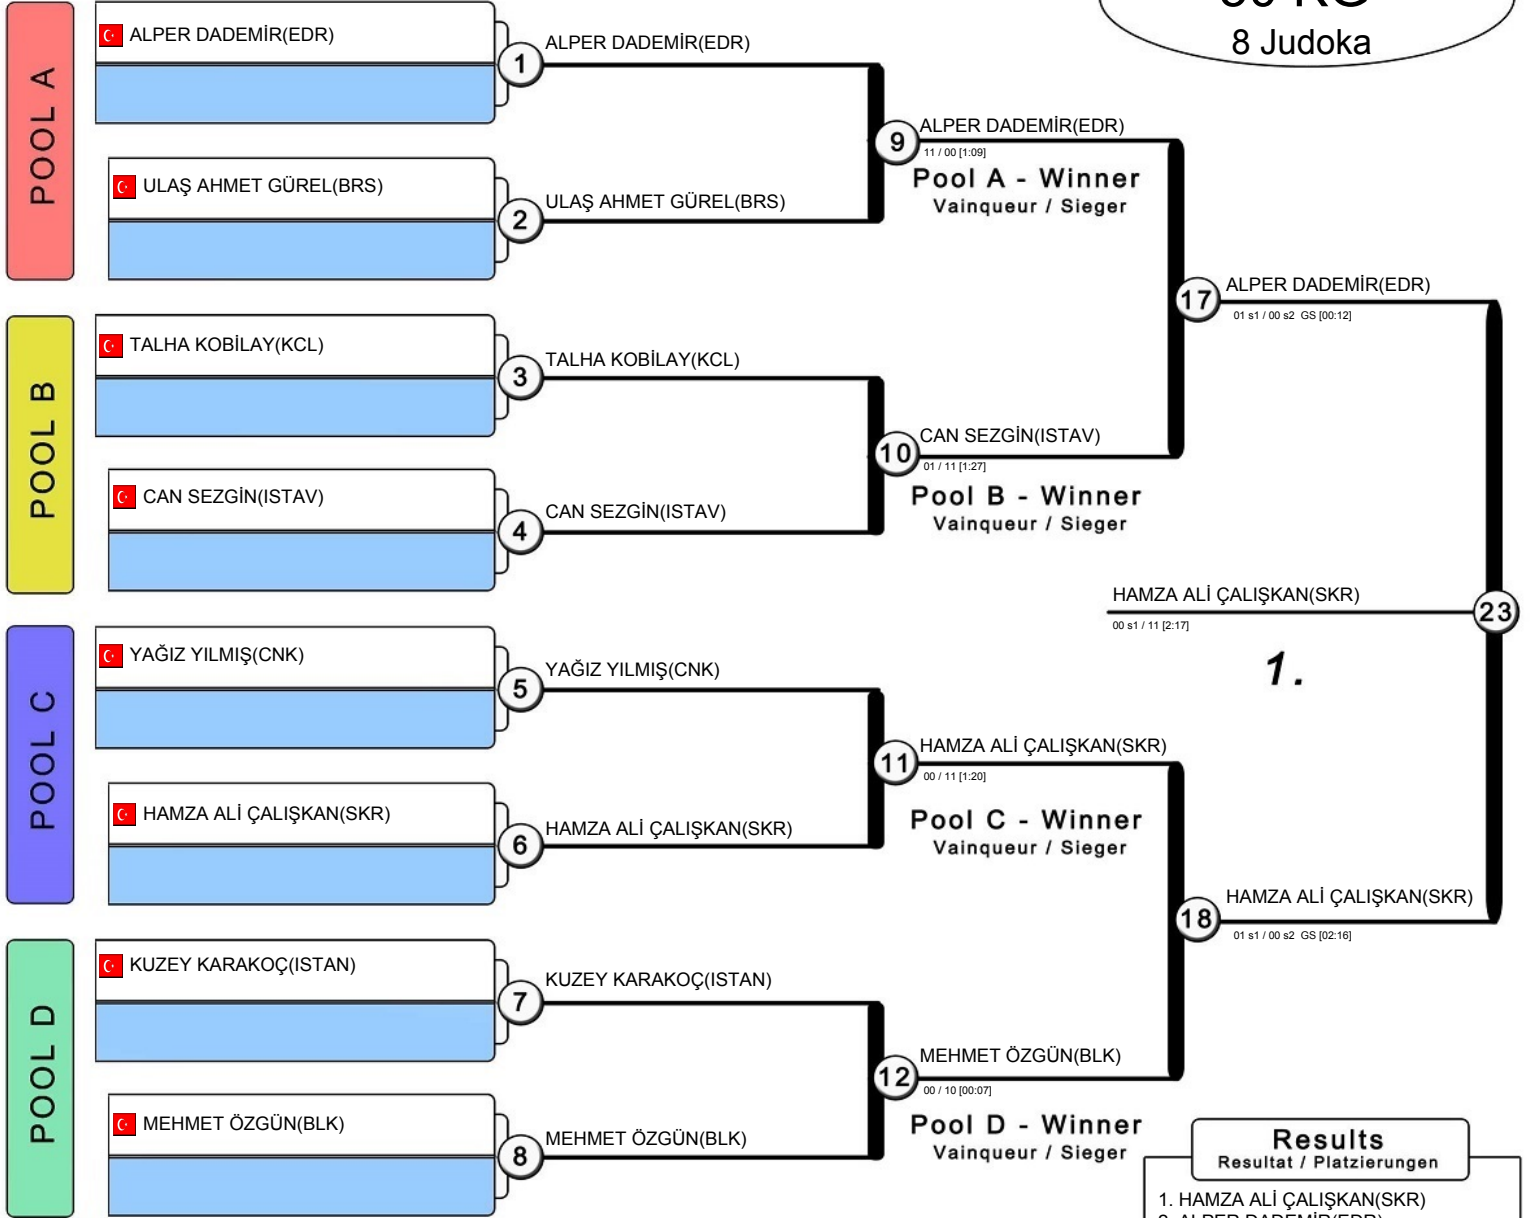

TÜRKİYE JUDO FEDERASYONU ve ANADOLU YILDIZLARI ŞUBE MÜDÜRLÜĞÜ

2022 YILI ANADOLU YILDIZLARI LİĞİ JUDO GRUP MÜSABAKASI

02 - 03 Nisan 2022 - KIRKLARELİ

50 KG

8 Judoka