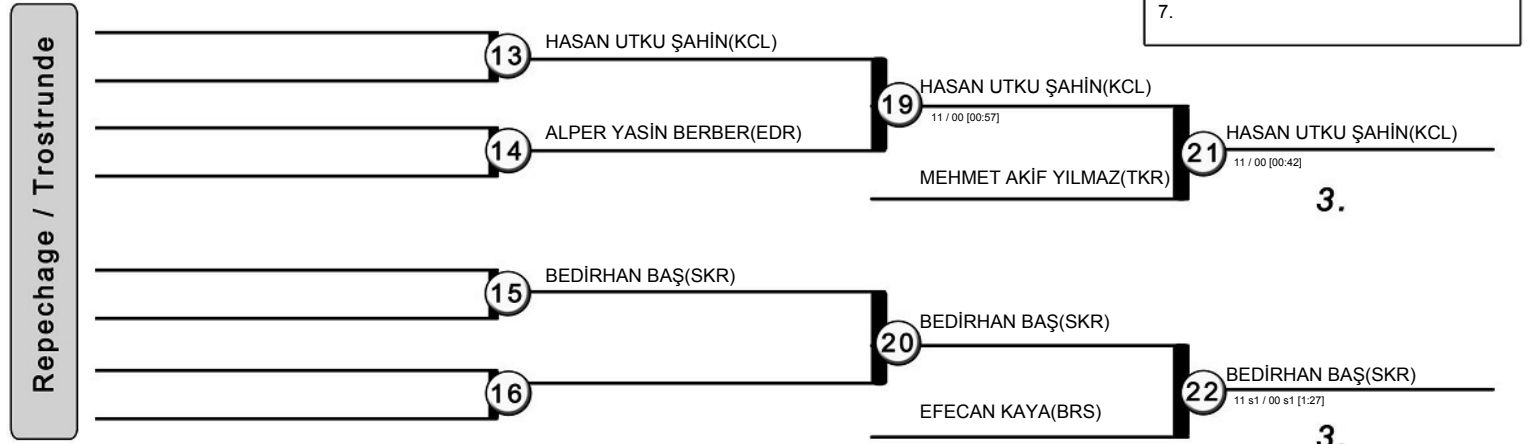

TÜRKİYE JUDO FEDERASYONU ve ANADOLU YILDIZLARI ŞUBE MÜDÜRLÜĞÜ

2022 YILI ANADOLU YILDIZLARI LİĞİ JUDO GRUP MÜSABAKASI

02 - 03 Nisan 2022 - KIRKLARELİ

55 KG

7 Judoka