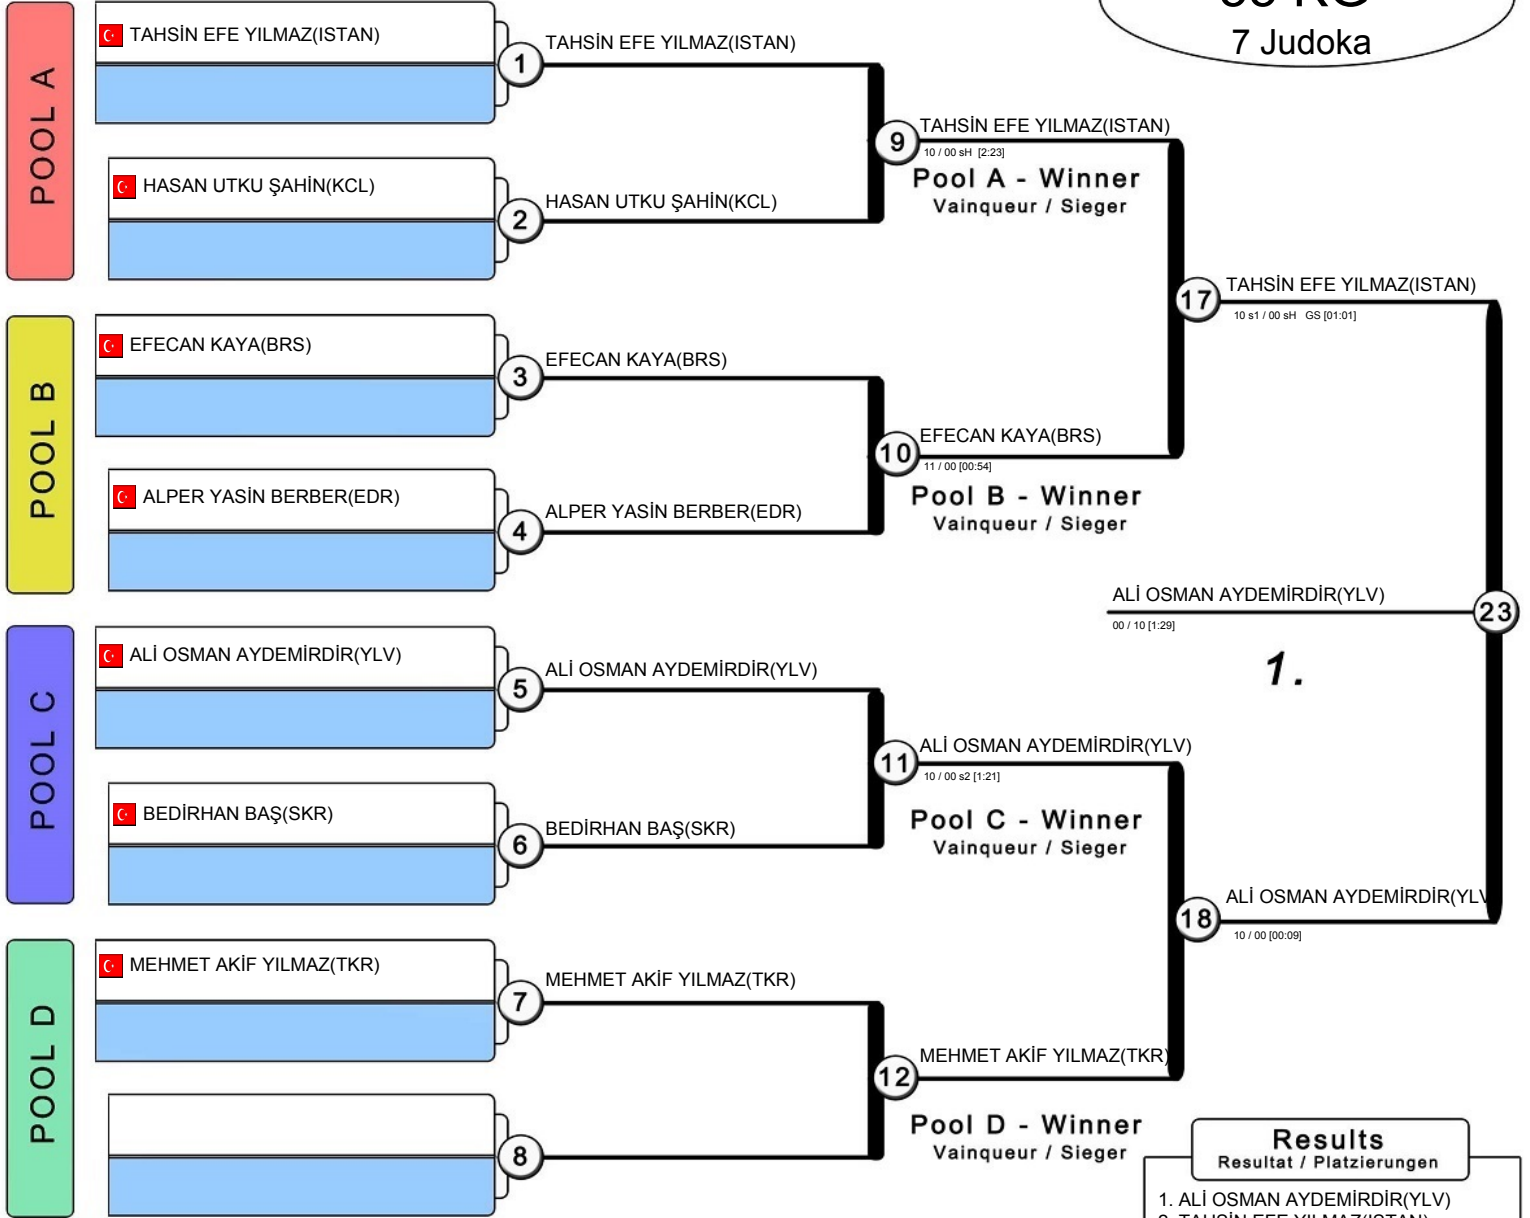

TÜRKİYE JUDO FEDERASYONU ve ANADOLU YILDIZLARI ŞUBE MÜDÜRLÜĞÜ

2022 YILI ANADOLU YILDIZLARI LİĞİ JUDO GRUP MÜSABAKASI

02 - 03 Nisan 2022 - KIRKLARELİ

55 KG

7 Judoka