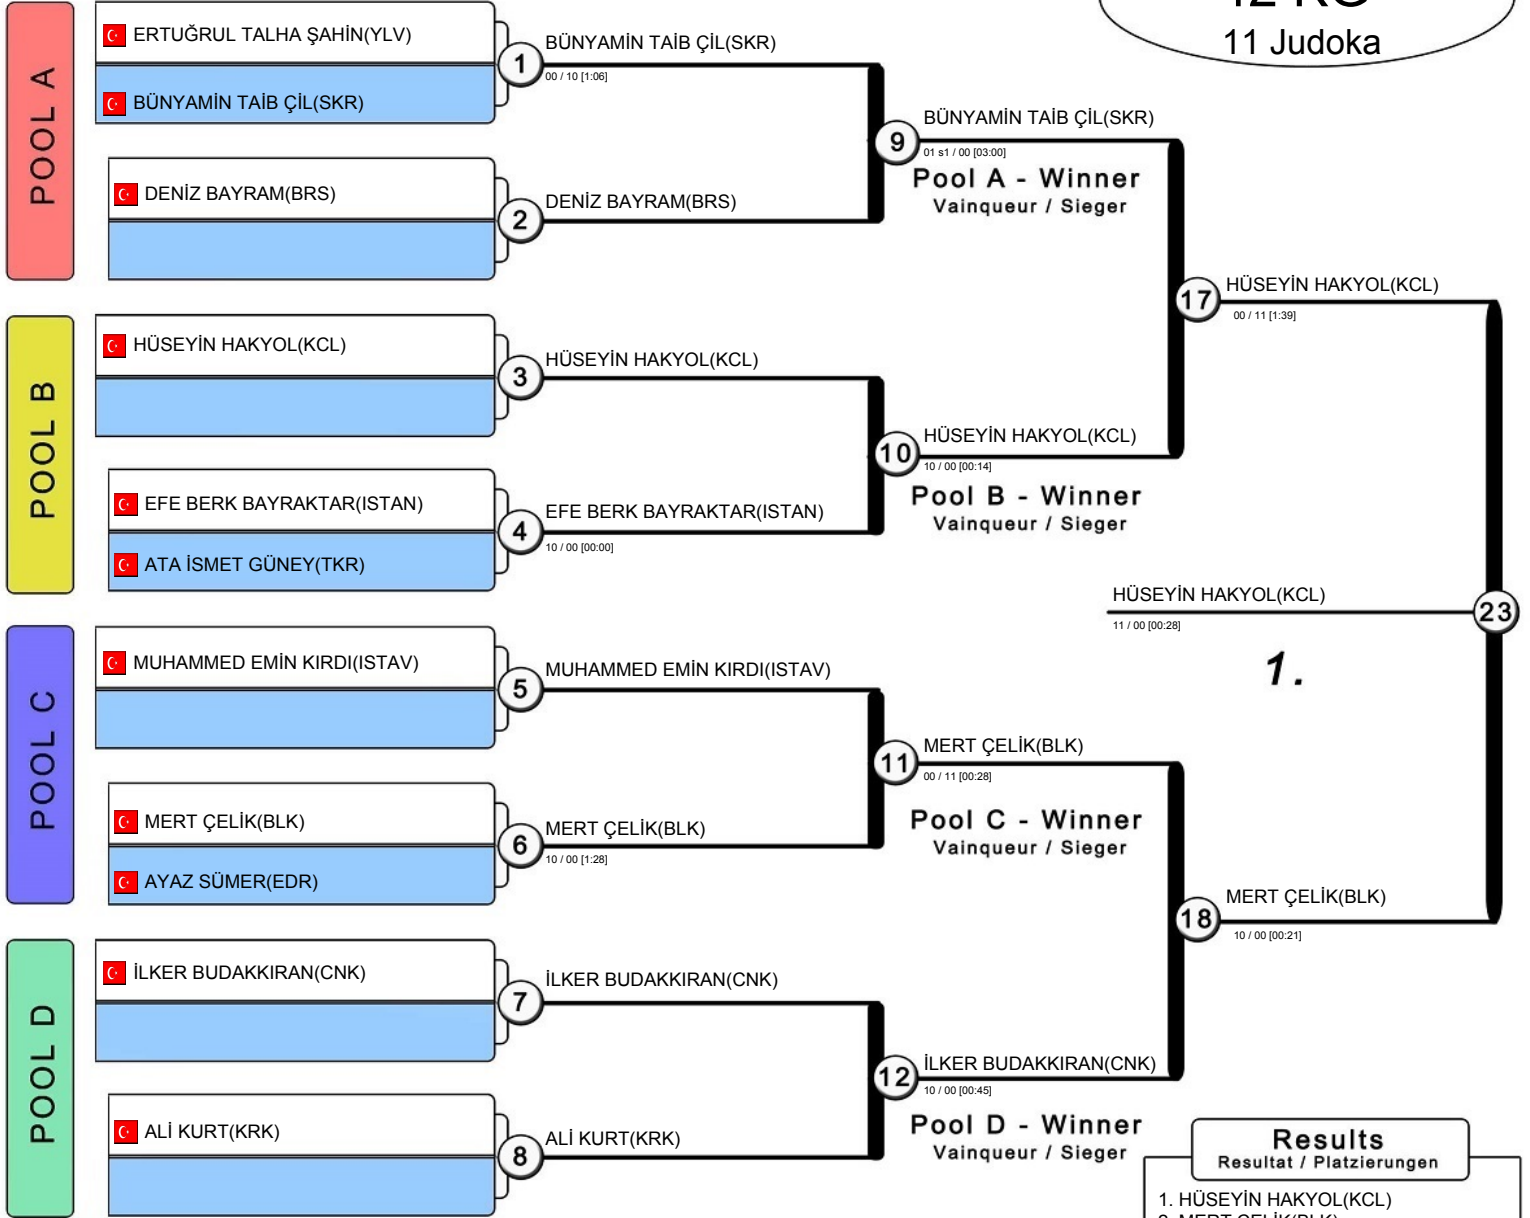

TÜRKİYE JUDO FEDERASYONU ve ANADOLU YILDIZLARI ŞUBE MÜDÜRLÜĞÜ

2022 YILI ANADOLU YILDIZLARI LİĞİ JUDO GRUP MÜSABAKASI

02 - 03 Nisan 2022 - KIRKLARELİ

42 KG

11 Judoka