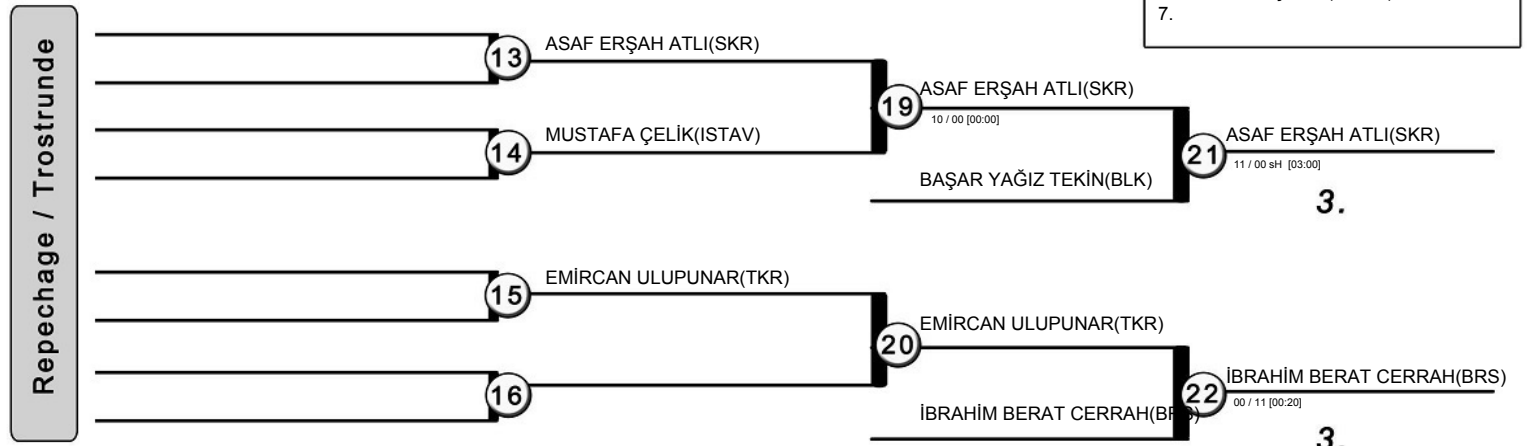

TÜRKİYE JUDO FEDERASYONU ve ANADOLU YILDIZLARI ŞUBE MÜDÜRLÜĞÜ

2022 YILI ANADOLU YILDIZLARI LİĞİ JUDO GRUP MÜSABAKASI

02 - 03 Nisan 2022 - KIRKLARELİ

34 KG

7 Judoka

TÜRKİYE JUDO FEDERASYONU ve ANADOLU YILDIZLARI ŞUBE MÜDÜRLÜĞÜ