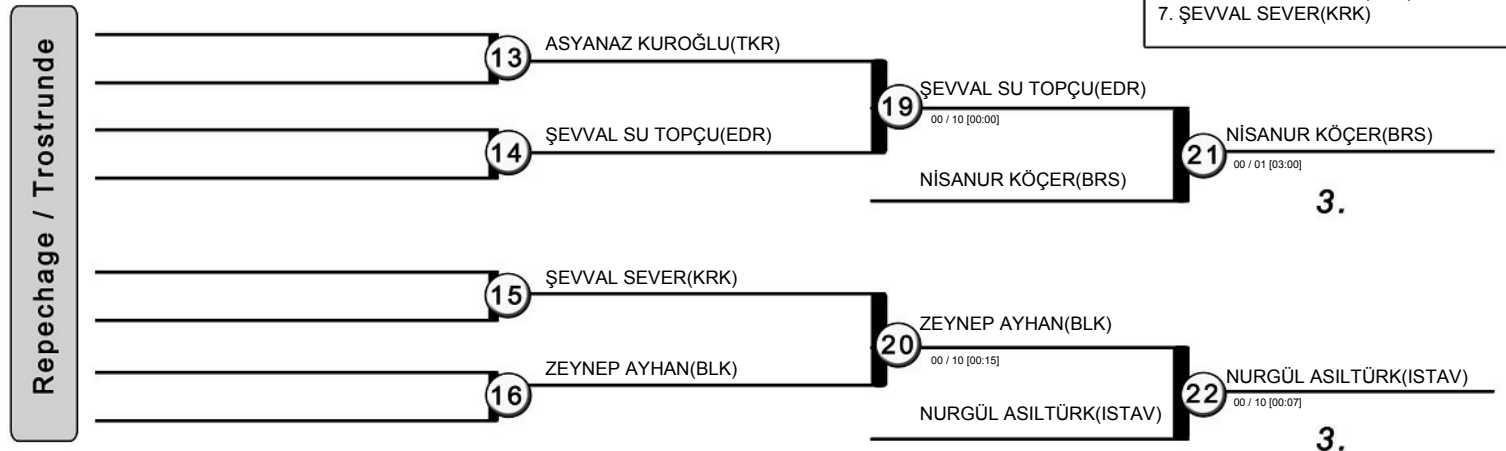

02 - 03 Nisan 2022 - KIRKLARELİ

36 KG

6 Judoka

TÜRKİYE JUDO FEDERASYONU ve ANADOLU YILDIZLARI ŞUBE MÜDÜRLÜĞÜ

2022 YILI ANADOLU YILDIZLARI LİĞİ JUDO GRUP MÜSABAKASI

02 - 03 Nisan 2022 - KIRKLARELİ

40 KG

8 Judoka