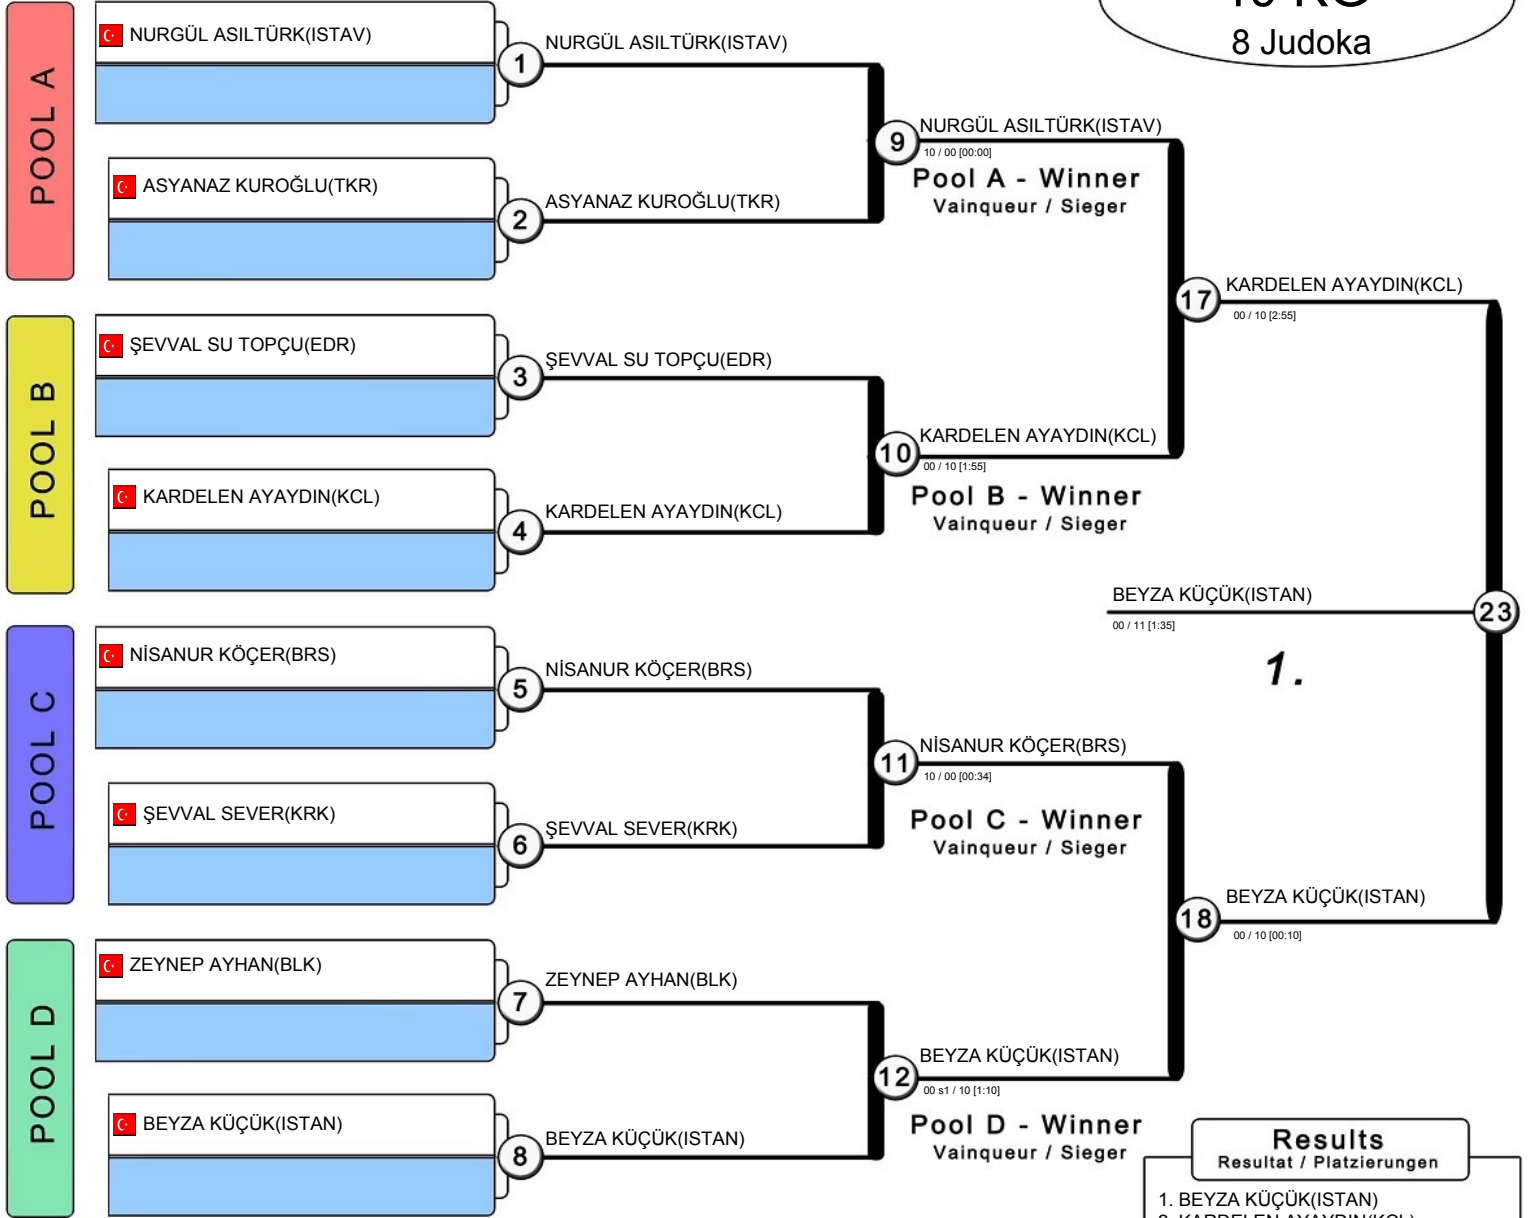

02 - 03 Nisan 2022 - KIRKLARELİ

36 KG

6 Judoka

TÜRKİYE JUDO FEDERASYONU ve ANADOLU YILDIZLARI ŞUBE MÜDÜRLÜĞÜ

2022 YILI ANADOLU YILDIZLARI LİĞİ JUDO GRUP MÜSABAKASI

02 - 03 Nisan 2022 - KIRKLARELİ

40 KG

8 Judoka