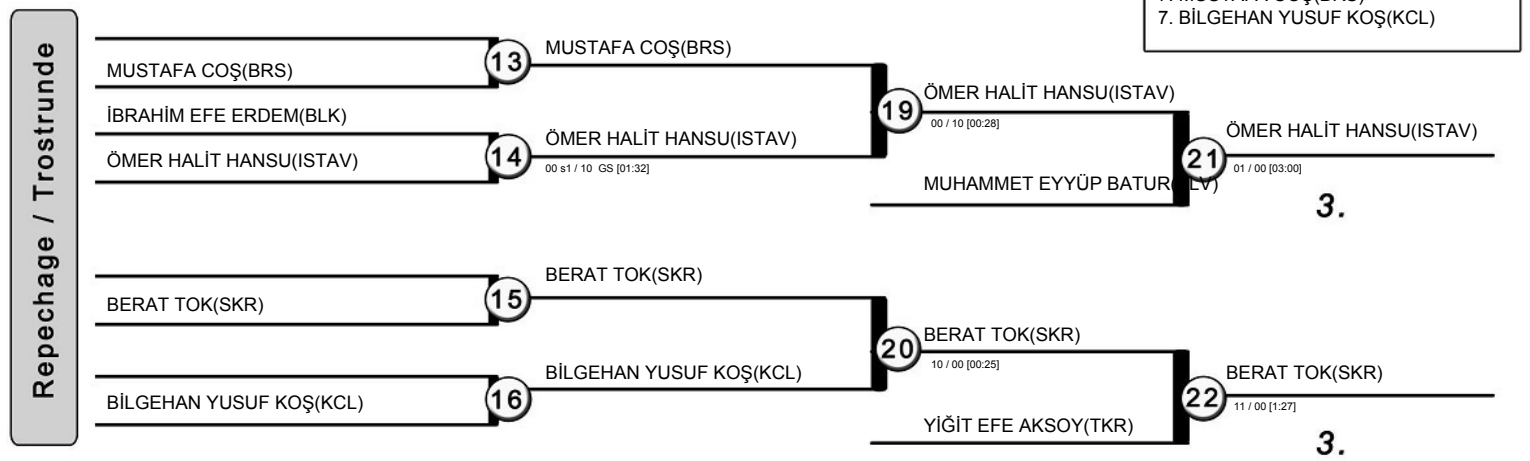

1. **Results**
   Resultat / Platzierungen
1. DORUK HIRÇIN(EDR)
  2. MELİH AKTÜMER(ISTAN)
  3. ÖMER HALİT HANSU(ISTAV)
  3. BERAT TOK(SKR)
  5. MUHAMMET EYYÜP BATUR(YLV)
  5. YİĞİT EFE AKSOY(TKR)
  7. MUSTAFA COŞ(BRS)
  7. BİLGEHAN YUSUF KOŞ(KCL)