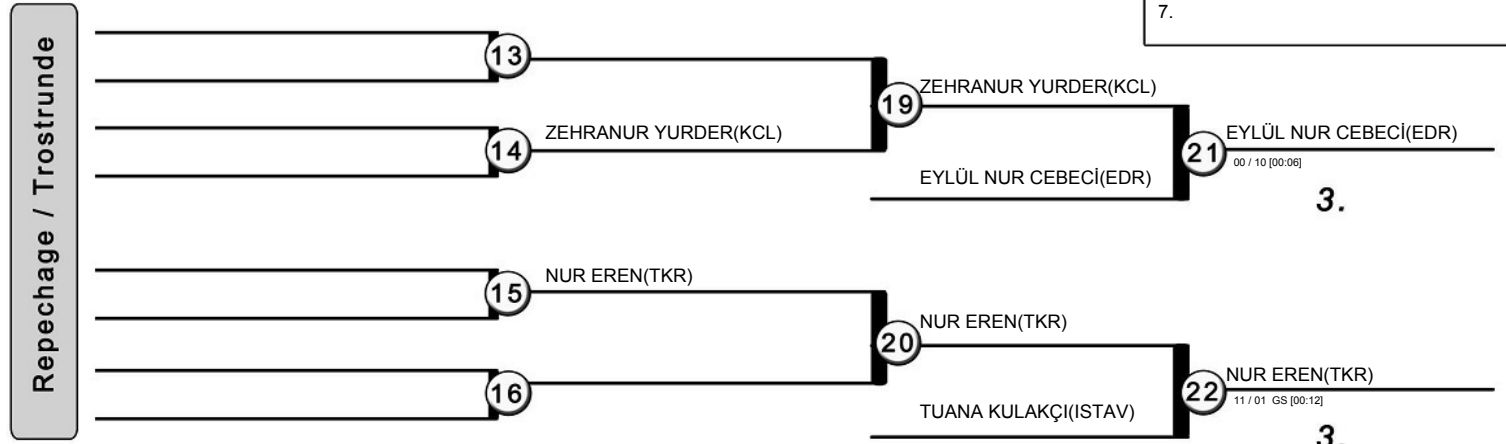

TÜRKİYE JUDO FEDERASYONU ve ANADOLU YILDIZLARI ŞUBE MÜDÜRLÜĞÜ

2022 YILI ANADOLU YILDIZLARI LİĞİ JUDO GRUP MÜSABAKASI

02 - 03 Nisan 2022 - KIRKLARELİ

32 KG

2 Judoka

		1	2	3	Wins	
1	🇹🇷 BÜŞRA CEYLİN COŞKUN(KCL)	10 1			10 1	
2	🇹🇷 SANİYE NEHİR GÜNER(TKR)	0			0 0	

BÜŞRA CEYLİN COŞKUN(KCL)	1	BÜŞRA CEYLİN COŞKUN(KCL)
SANIYE NEHİR GÜNER(TKR)		11 / 00 [00:38]

Results

Resultat / Platzierungen

1. BÜŞRA CEYLİN COŞKUN(KOCAELİ)
2. SANİYE NEHİR GÜNER(TEKİRDAĞ)

TÜRKİYE JUDO FEDERASYONU ve ANADOLU YILDIZLARI ŞUBE MÜDÜRLÜĞÜ

2022 YILI ANADOLU YILDIZLARI LİĞİ JUDO GRUP MÜSABAKASI

02 - 03 Nisan 2022 - KIRKLARELİ

36 KG

6 Judoka