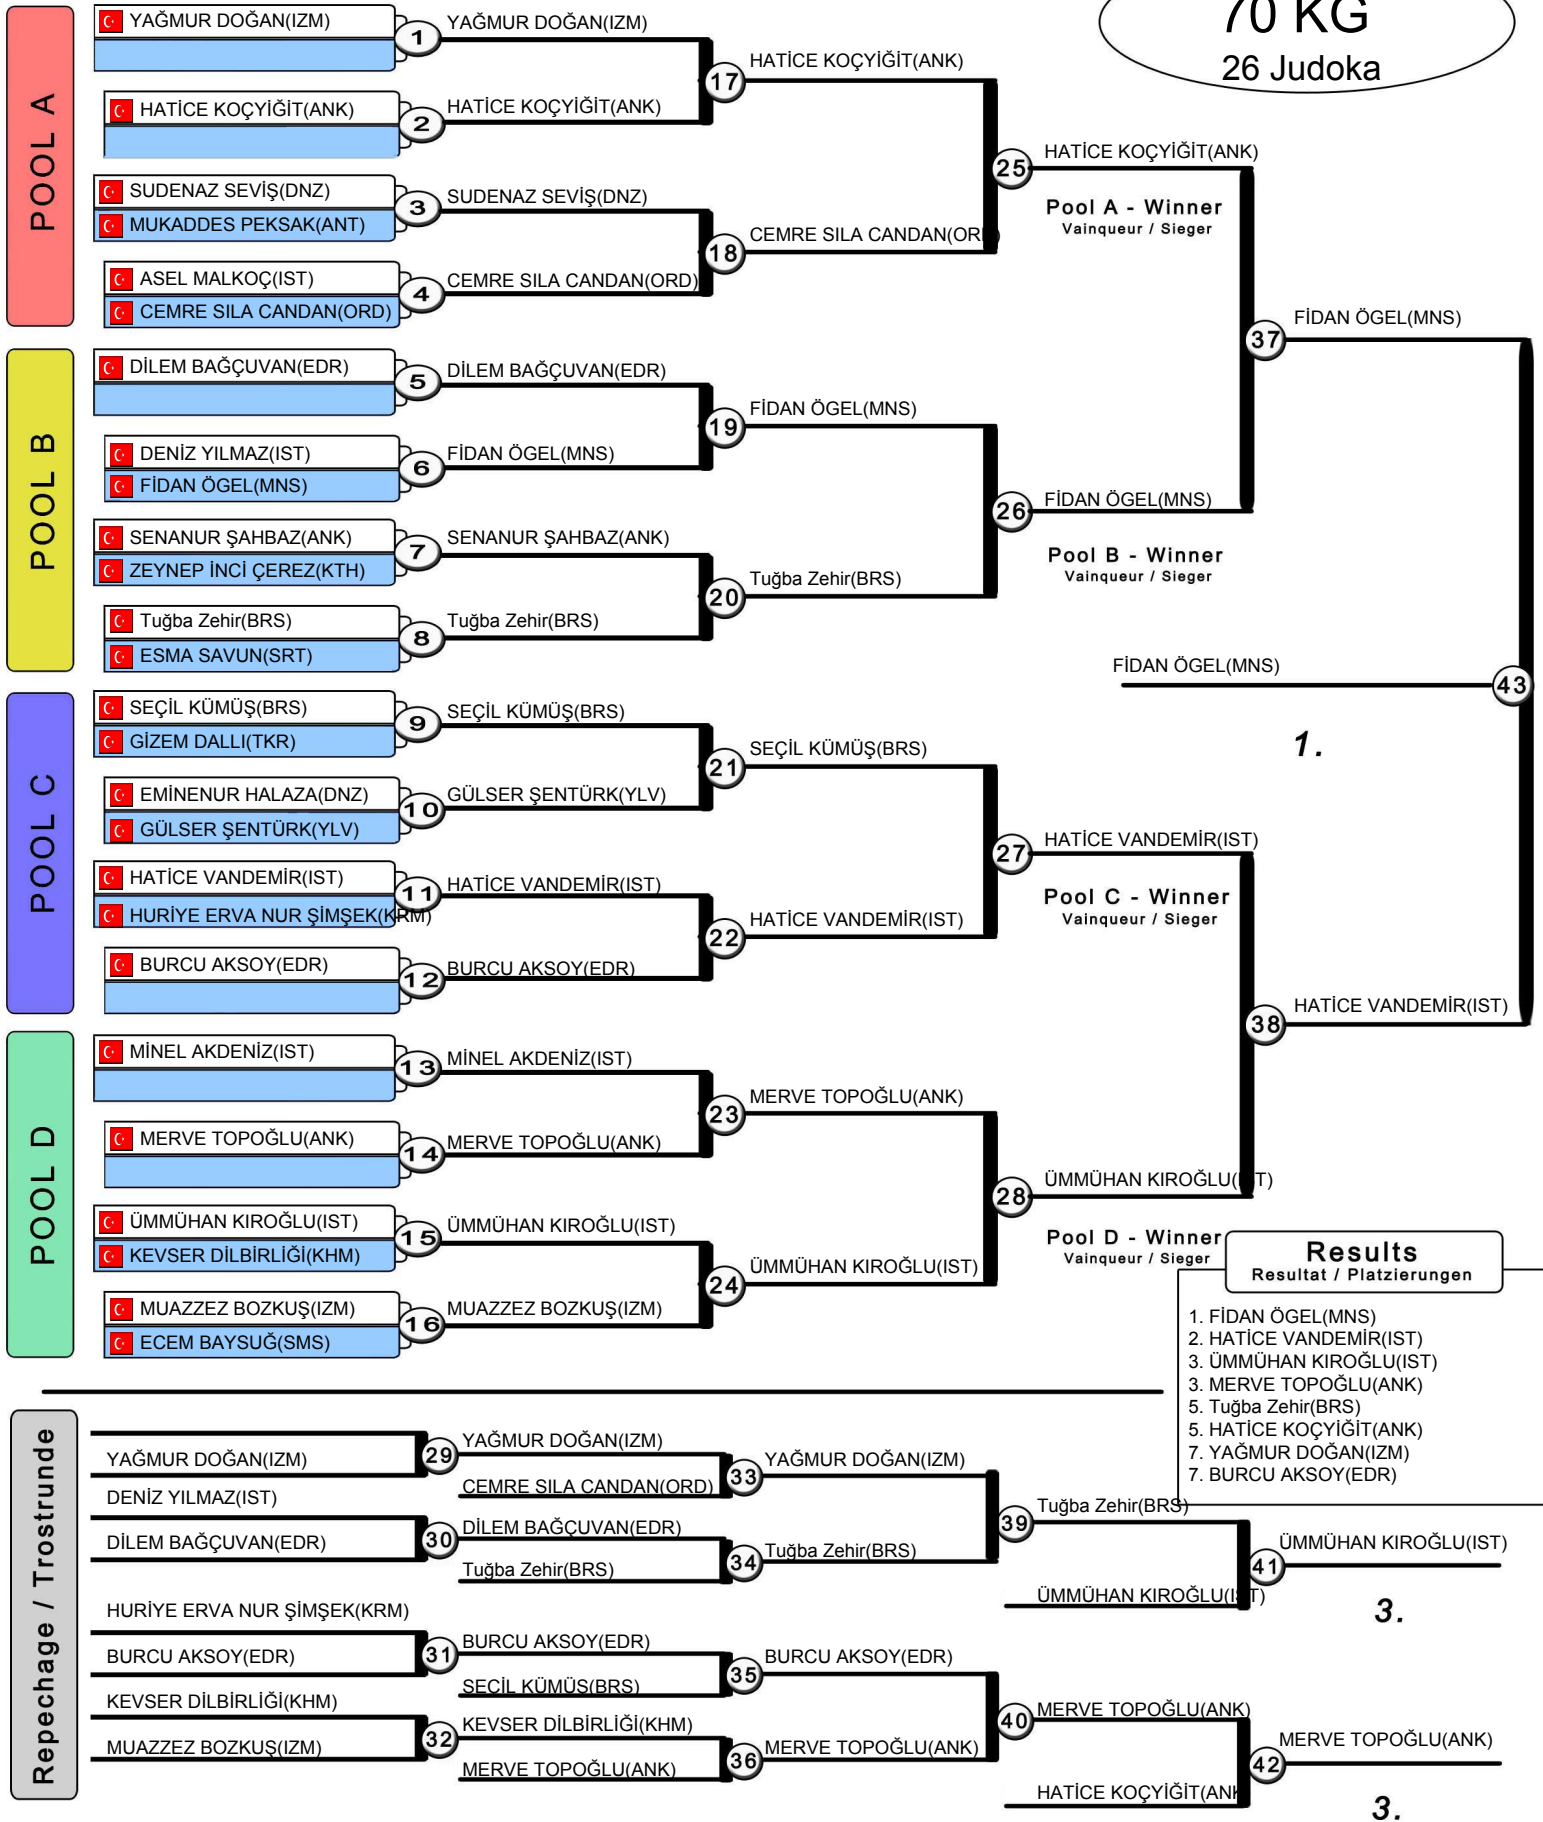

TÜRKİYE JUDO FEDERASYONU
BÜYÜKLER TÜRKİYE JUDO ŞAMPİYONASI
25 - 26 ARALIK 2021 - ANKARA

70 KG
26 Judoka