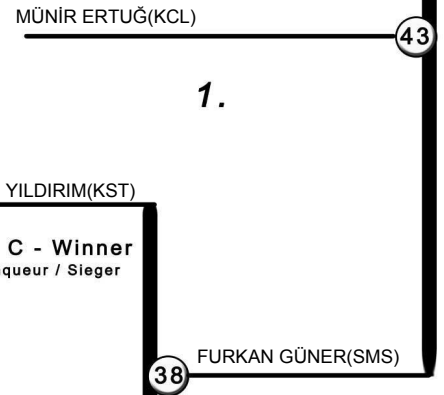

Pool A - Winner
Vainqueur / Sieger

POOL B

RECEP ERGİN(BLK)	5	RECEP ERGİN(BLK)	22	OKAN YILDIRIM(KST)
YUSUF BARBAROS AKSOY(SIKR)	6	ONUR KAYA(BRS)	23	serdar yağuzluk(BTM)
ONUR KAYA(BRS)	6	ONUR KAYA(BRS)	24	FURKAN GÜNER(SMS)
ÇAĞRI DOĞAN(ZNG)	7	MÜNİR ERTUĞ(KCL)	25	MEHMET CAN TALAY(KST)
MÜNİR ERTUĞ(KCL)	7	MÜNİR ERTUĞ(KCL)	26	MEHMET CAN TALAY(KST)
EMRULLAH UÇAR(ANK)	8	HAKAN AKAR(GRS)	27	OKAN YILDIRIM(KST)
HAKAN AKAR(GRS)	8	HAKAN AKAR(GRS)	28	FURKAN GÜNER(SMS)

Pool B - Winner
Vainqueur / Sieger

POOL C

BERKE ÇİÇEKDAĞ(IZM)	9	NECMEDDİN KAZANCI(KHM)	33	MAHMUT DOĞAN(SMS)
NECMEDDİN KAZANCI(KHM)	9	MEHMET ALİ AKINCI(DNZ)	34	RECEP ERGİN(BLK)
CIHAN SERTKAYA(ELZ)	10	MEHMET ALİ AKINCI(DNZ)	35	OZAN EROL(MNS)
MEHMET ALİ AKINCI(DNZ)	10	OKAN YILDIRIM(KST)	36	serdar yağuzluk(BTM)
OKAN YILDIRIM(KST)	11	OKAN YILDIRIM(KST)	37	MEHMET CAN TALAY(KST)
OZAN EROL(MNS)	12	OZAN EROL(MNS)	38	MEHMET CAN TALAY(KST)

Pool C - Winner
Vainqueur / Sieger

POOL D

serdar yağuzluk(BTM)	13	serdar yağuzluk(BTM)	39	RECEP ERGİN(BLK)
BURAK KARAKOÇ(ANK)	14	ÖMER CİHANGİR ADIGÜZEL(SRT)	40	OZAN EROL(MNS)
ÖMER CİHANGİR ADIGÜZEL(SRT)	14	ÖMER CİHANGİR ADIGÜZEL(SRT)	41	MEHMET CAN TALAY(KST)
Cemal Erdoğan(IST)	15	Cemal Erdoğan(IST)	42	MEHMET CAN TALAY(KST)
FURKAN GÜNER(SMS)	16	FURKAN GÜNER(SMS)	43	MEHMET CAN TALAY(KST)
EMİRHAN CAVAR(TKR)	16	FURKAN GÜNER(SMS)	44	MEHMET CAN TALAY(KST)

Pool D - Winner
Vainqueur / Sieger

Results
Resultat / Platzierungen

1. MÜNİR ERTUĞ(KCL)
2. FURKAN GÜNER(SMS)
3. RECEP ERGİN(BLK)
3. MEHMET CAN TALAY(KST)
5. OKAN YILDIRIM(KST)
5. OZAN EROL(MNS)
7. MAHMUT DOĞAN(SMS)
7. serdar yağuzluk(BTM)

Repechage / Trostrunde

MAHMUT DOĞAN(SMS)	29	MAHMUT DOĞAN(SMS)	33	MAHMUT DOĞAN(SMS)
ÇAĞRI DOĞAN(ZNG)	30	İBRAHİM KILIÇ(TKR)	34	RECEP ERGİN(BLK)
HAKAN AKAR(GRS)	30	HAKAN AKAR(GRS)	35	RECEP ERGİN(BLK)
OZAN EROL(MNS)	31	RECEP ERGİN(BLK)	36	OKAN YILDIRIM(KST)
EMİRHAN CAVAR(TKR)	32	RECEP ERGİN(BLK)	37	RECEP ERGİN(BLK)
Cemal Erdoğan(IST)	32	OZAN EROL(MNS)	38	3.
serdar yağuzluk(BTM)	33	MEHMET ALİ AKINCI(DNZ)	39	3.
serdar yağuzluk(BTM)	34	Cemal Erdoğan(IST)	40	MEHMET CAN TALAY(KST)
serdar yağuzluk(BTM)	35	serdar yağuzluk(BTM)	41	MEHMET CAN TALAY(KST)
serdar yağuzluk(BTM)	36	serdar yağuzluk(BTM)	42	MEHMET CAN TALAY(KST)