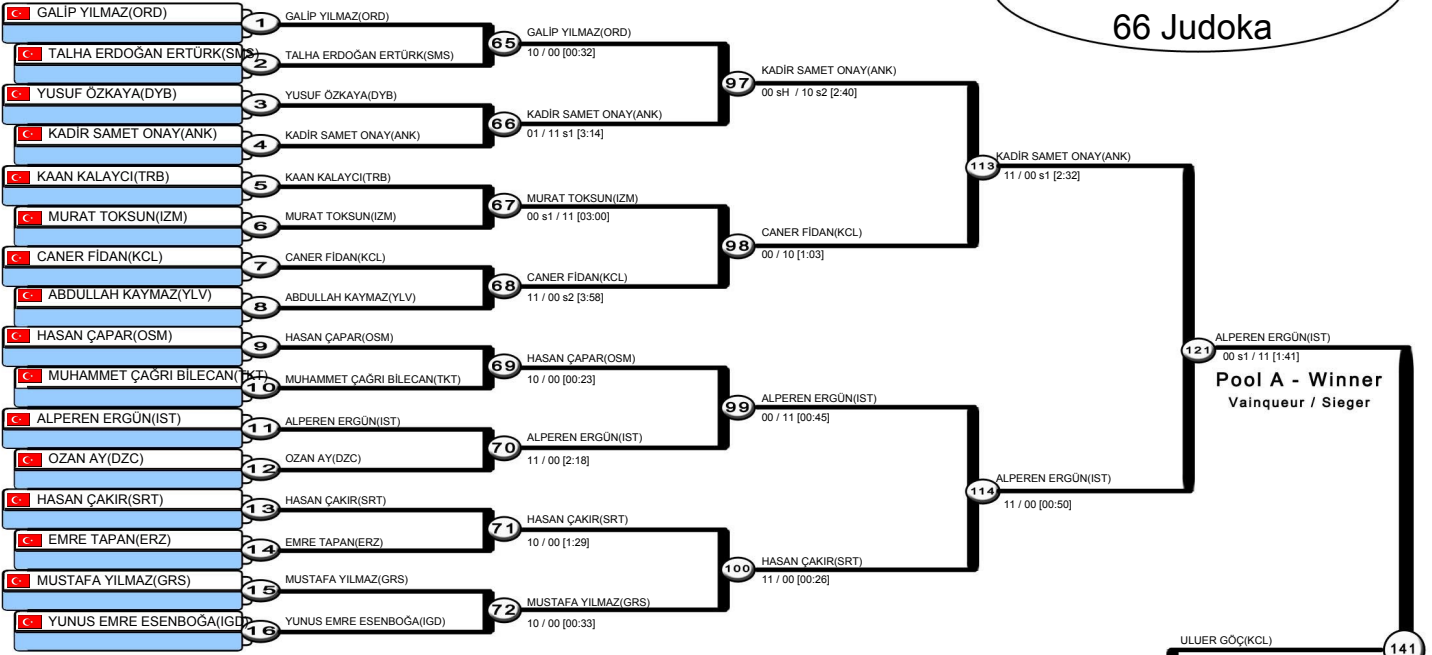

TÜRKİYE JUDO FEDERASYONU
BÜYÜKLER TÜRKİYE JUDO ŞAMPİYONASI
25 - 26 ARALIK 2021 - ANKARA

A/B

60 KG
66 Judoka

POOL A

POOL B

Results
Resultat / Platzierungen

- EMİRHAN KARAHAN(KCL)
- ULUER GÖÇ(KCL)
- MIHRAÇ AKKUŞ(IST)
- ALİ BOZKURT(KCL)
- MIZAM KARSLIYEV(ANT)
- ALPEREN ERGÜN(IST)
- KADİR SAMET ONAY(ANK)
- BERAT BAHADIR(IZM)

Repechage / Trostrunde

TÜRKİYE JUDO FEDERASYONU
BÜYÜKLER TÜRKİYE JUDO ŞAMPİYONASI
25 - 26 ARALIK 2021 - ANKARA

C/D

60 KG
66 Judoka

POOL C

33	EYÜPCAN VERAL(MNS)	31	YAKUP ÇİFTÇİ(DZC)
34	YAKUP ÇİFTÇİ(DZC)	32	MUSTAFA BERK YILMAZ(TKT)
35	BURAK KASAP(TRB)	33	CUMA KUTLU(ANK)
36	MUSTAFA BERK YILMAZ(TKT)	34	ABDULGANI YAMAN(SMS)
37	İlhan İLHAM(BRS)	35	ABDULGANI YAMAN(SMS)
38	CUMA KUTLU(ANK)	36	ATA İŞİNER GÖÇ(KCL)
39	ABDULGANI YAMAN(SMS)	37	İSMAİL CAN YILDIZ(BLK)
40	ATA İŞİNER GÖÇ(KCL)	38	KEMAL KAYA(ELZ)
41	İSMAİL CAN YILDIZ(BLK)	39	İSMAİL ORTAPINAR(KRM)
42	KEMAL KAYA(ELZ)	40	BÜNYAMİN NASIROĞLU(BTM)
43	İSMAİL ORTAPINAR(KRM)	41	ALİ BOZKURT(KCL)
44	BÜNYAMİN NASIROĞLU(BTM)	42	MİHRAÇ AKKUŞ(IST)
45	ALİ BOZKURT(KCL)	43	ALİ SAMED ÖZGÜL(VAN)
46	MİHRAÇ AKKUŞ(IST)	44	VEYSİ GÜNEŞ(IZM)
47	ALİ SAMED ÖZGÜL(VAN)		
48	VEYSİ GÜNEŞ(IZM)		