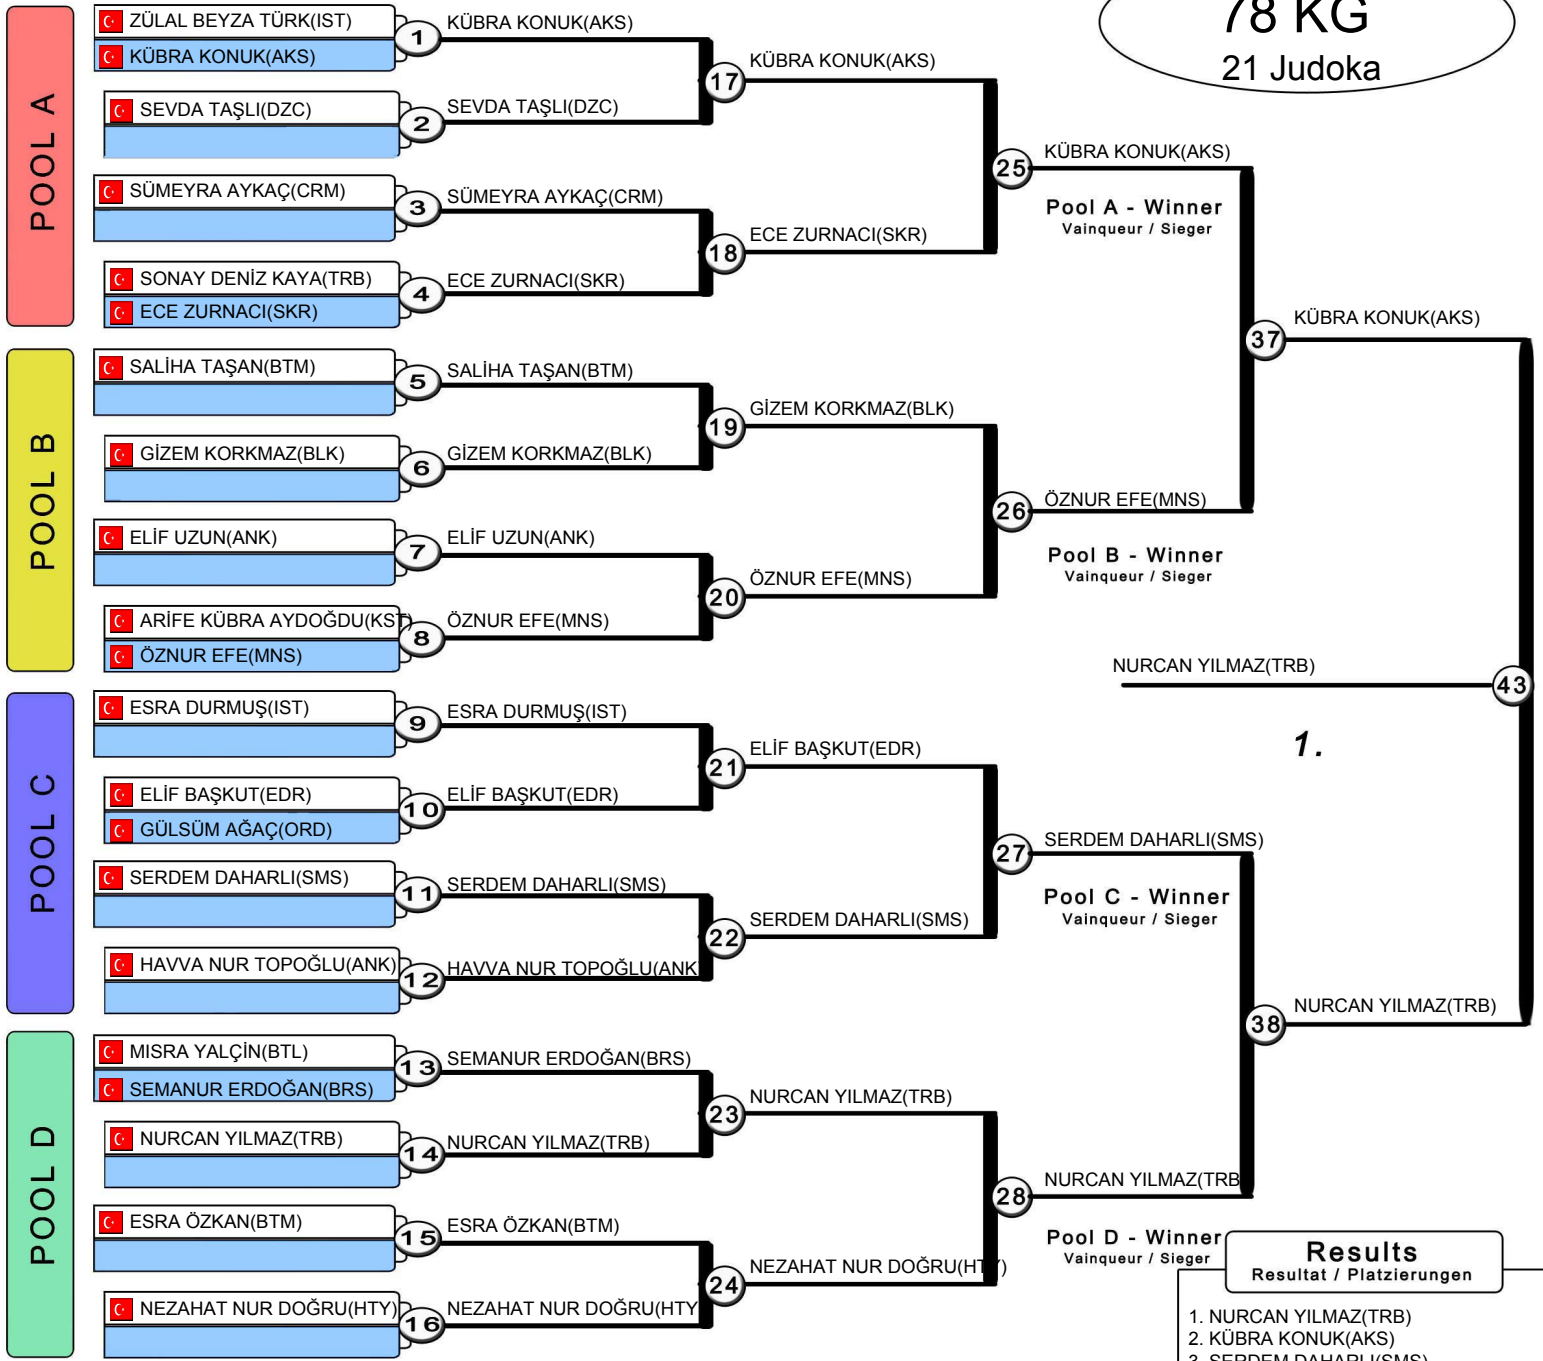

TÜRKİYE JUDO FEDERASYONU
BÜYÜKLER TÜRKİYE JUDO ŞAMPİYONASI
25 - 26 ARALIK 2021 - ANKARA

78 KG
21 Judoka