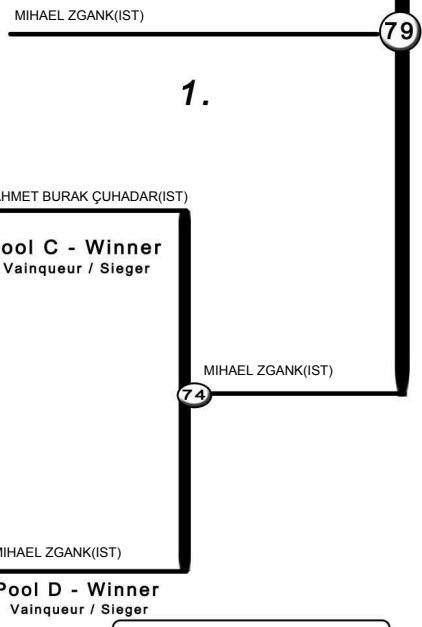

POOL C

17	MERT KARAKAŞ(GRS)	KÜRŞAT ZEVLİ(HTY)	41	ATAKAN CANPOLAT(ANK)
18	KÜRŞAT ZEVLİ(HTY)	ATAKAN CANPOLAT(ANK)	41	ATAKAN CANPOLAT(ANK)
19	ATAKAN CANPOLAT(ANK)	AHMET BURAK ÇUHADAR(IST)	53	AHMET BURAK ÇUHADAR(IST)
20	AHMET BURAK ÇUHADAR(IST)	FURKAN ŞİŞCIOĞLU(ORD)	42	AHMET BURAK ÇUHADAR(IST)
21	FURKAN ŞİŞCIOĞLU(ORD)	CELAL ABBAS BULUT(SUF)	43	CELAL ABBAS BULUT(SUF)
22	CELAL ABBAS BULUT(SUF)	EREN SAKİN(BRS)	43	EREN SAKİN(BRS)
23	EREN SAKİN(BRS)	BORA İPÇIOĞLU(ZNG)	54	FURKAN UTKU ÖZKAN(ANK)
24	BORA İPÇIOĞLU(ZNG)	FURKAN UTKU ÖZKAN(ANK)	54	FURKAN UTKU ÖZKAN(ANK)
25	FURKAN UTKU ÖZKAN(ANK)	OSMAN ŞİMŞEK(BTM)	44	FURKAN UTKU ÖZKAN(ANK)

Pool C - Winner
Vainqueur / Sieger

POOL D

25	CEM ATA DEMİRTAŞ(ANK)	CEM ATA DEMİRTAŞ(ANK)	45	CEM ATA DEMİRTAŞ(ANK)
26	HASAN CAN KOLCU(KST)	HASAN CAN KOLCU(KST)	45	CEM ATA DEMİRTAŞ(ANK)
27	MIHAEL ZGANK(IST)	MIHAEL ZGANK(IST)	55	MIHAEL ZGANK(IST)
28	MIHAEL ZGANK(IST)	MIHAEL ZGANK(IST)	55	MIHAEL ZGANK(IST)
29	YAĞIZ KAPAN(IZM)	OĞULCAN HAVUTCU(MNS)	46	MIHAEL ZGANK(IST)
30	OĞULCAN HAVUTCU(MNS)	OĞULCAN HAVUTCU(MNS)	46	MIHAEL ZGANK(IST)
31	CAN GÜZEL(IST)	CAN GÜZEL(IST)	47	CAN GÜZEL(IST)
32	EMİRHAN CAVAR(TKR)	EMİRHAN CAVAR(TKR)	47	CAN GÜZEL(IST)
33	ÖMER KEMAL AYDIN(KCL)	HALİL BURAN(BLK)	48	HALİL BURAN(BLK)
34	HALİL BURAN(BLK)	HALİL BURAN(BLK)	48	HALİL BURAN(BLK)
35	YAKUP SUNGU(SRT)	YAKUP SUNGU(SRT)	48	HALİL BURAN(BLK)

Pool D - Winner
Vainqueur / Sieger

Results
Resultat / Platzierungen

1. MIHAEL ZGANK(IST)
2. MAGOMED ALİ ÇEÇENOĞLU(ANT)
3. FEYYAZ YAZICI(IST)
4. CAN GÜZEL(IST)
5. AHMET BURAK ÇUHADAR(IST)
6. RECEP ÇİMEN(IZM)
7. ISMAİL ÜNAL(ANK)
8. FURKAN ŞİŞCIOĞLU(ORD)

Repechage / Trostrunde

61	FEYYAZ YAZICI(IST)	FEYYAZ YAZICI(IST)	65	FEYYAZ YAZICI(IST)
62	ISMAİL ÜNAL(ANK)	MURAT KUNT(DNZ)	65	FEYYAZ YAZICI(IST)
63	ADNAN KILIÇ(GRS)	ISMAİL ÜNAL(ANK)	69	FEYYAZ YAZICI(IST)
64	ISMAİL ÜNAL(ANK)	MEVLÜT ÖZTAŞ(KNY)	69	FEYYAZ YAZICI(IST)
65	FATİH KÖSA(IST)	ISMAİL ÜNAL(ANK)	75	FEYYAZ YAZICI(IST)
66	YALÇIN ÇALIK(OSM)	ISMAİL ÜNAL(ANK)	75	FEYYAZ YAZICI(IST)
67	FURKAN ŞİŞCIOĞLU(ORD)	YALÇIN ÇALIK(OSM)	70	FEYYAZ YAZICI(IST)
68	ATAKAN CANPOLAT(ANK)	YALÇIN ÇALIK(OSM)	70	FEYYAZ YAZICI(IST)
69	FURKAN ŞİŞCIOĞLU(ORD)	FURKAN ŞİŞCIOĞLU(ORD)	71	FEYYAZ YAZICI(IST)
70	FURKAN UTKU ÖZKAN(ANK)	FURKAN UTKU ÖZKAN(ANK)	71	FEYYAZ YAZICI(IST)
71	OĞULCAN HAVUTCU(MNS)	FURKAN ŞİŞCIOĞLU(ORD)	76	FEYYAZ YAZICI(IST)
72	OĞULCAN HAVUTCU(MNS)	OĞULCAN HAVUTCU(MNS)	76	FEYYAZ YAZICI(IST)
73	CEM ATA DEMİRTAŞ(ANK)	OĞULCAN HAVUTCU(MNS)	76	FEYYAZ YAZICI(IST)
74	CAN GÜZEL(IST)	CAN GÜZEL(IST)	72	FEYYAZ YAZICI(IST)
75	RECEP ÇİMEN(IZM)	CAN GÜZEL(IST)	78	FEYYAZ YAZICI(IST)