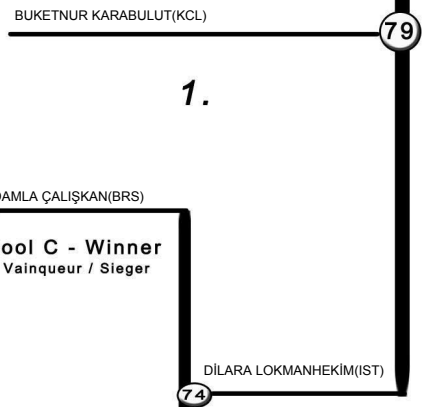

1.

Results
Resultat / Platzierungen

1. BUKETNUR KARABULUT(KCL)
2. DİLARA LOKMANHEKİM(IST)
3. DAMLA ÇALIŞKAN(BRS)
4. İLAYDA MERVE KOÇYIĞIT(AKS)
5. AYŞE NAZ ÖZDEMİR(DNZ)
6. HÜMEYRA ŞERAS(TRB)
7. AYŞE NUR SÜLÜN(KCL)
8. AYSUN AĞDEVE(MNS)

Repechage / Trostrunde