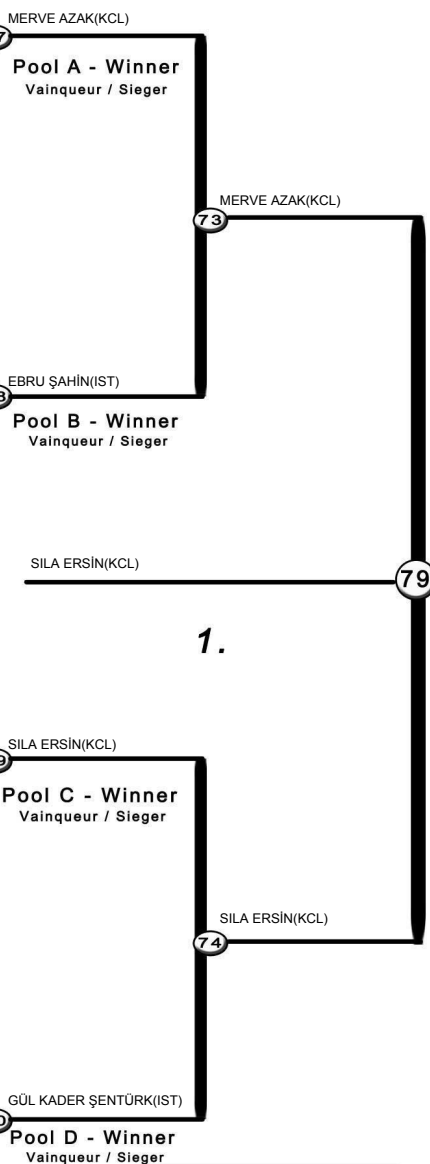

POOL C

25	ASYA YILDIZ(TKR)	LEYLA KAYMAZ(YLV)	41	DOĞA SEVGI SÜREN(BRS)
26	LEYLA KAYMAZ(YLV)	DOĞA SEVGI SÜREN(BRS)	41	DOĞA SEVGI SÜREN(BRS)
27	DOĞA SEVGI SÜREN(BRS)	CEREN KANYILMAZ(MNS)	42	NAZLİCAN KILIÇ(BLK)
28	CEREN KANYILMAZ(MNS)	NAZLİCAN KILIÇ(BLK)	42	NAZLİCAN KILIÇ(BLK)
29	SILA ŞAHBAL(DNZ)	NAZLİCAN KILIÇ(BLK)	42	NAZLİCAN KILIÇ(BLK)
30	NAZLİCAN KILIÇ(BLK)	RABİA KARDELEN DAŞKIN(ANK)	42	NAZLİCAN KILIÇ(BLK)
31	RABİA KARDELEN DAŞKIN(ANK)	SEDANUR İÇAĞASI(CRM)	43	SILA ERSİN(KCL)
32	HAVİSE KIR(ORD)	SEDANUR İÇAĞASI(CRM)	43	SILA ERSİN(KCL)
33	SEDANUR İÇAĞASI(CRM)	ŞAHDET DOĞMUŞ(ANT)	43	SILA ERSİN(KCL)
34	ŞAHDET DOĞMUŞ(ANT)	SILA ERSİN(KCL)	44	SILA ERSİN(KCL)
35	SILA ERSİN(KCL)	SILA ERSİN(KCL)	44	SILA ERSİN(KCL)
36	SUDENAZ TAŞDOĞEN(IST)	DILAN ÇAM(KHM)	44	SILA ERSİN(KCL)
37	DILAN ÇAM(KHM)			

POOL D

1. **Results**
   Resultat / Platzierungen
1. SILA ERSİN(KCL)
  2. MERVE AZAK(KCL)
  3. GÜL KADER ŞENTÜRK(IST)
  4. EBRU ŞAHİN(IST)
  5. ÇAĞLA SERDAR(KCL)
  6. AYŞE ÖZ(ANT)
  7. RÜMEYSA YAYLA(ORD)
  8. NAZLİCAN KILIÇ(BLK)

Repechage / Trostrunde