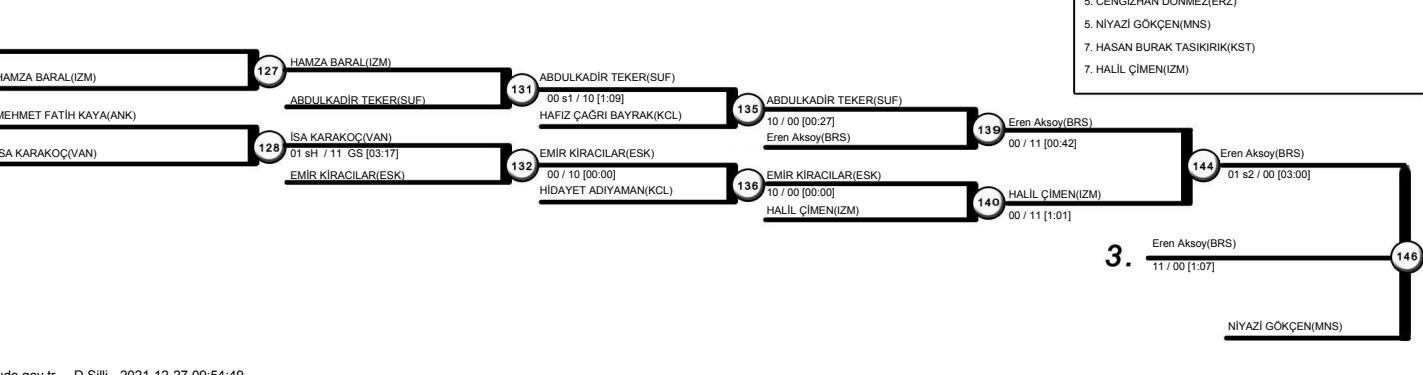

1. **Results**
   Resultat / Platzierungen
1. UMLAT DEMİREL(IST)
  2. BAYRAM KANDEMİR(KNY)
  3. YUSUF ESİRCİ(DZC)
  4. Eren Aksoy(BRS)
  5. CENGİZHAN DÖNMEZ(ERZ)
  6. NİYAZI GÖKÇEN(MNS)
  7. HASAN BURAK TASIKIRIK(KST)
  8. HALİL ÇİMEN(IZM)

Repechage / Trostrunde