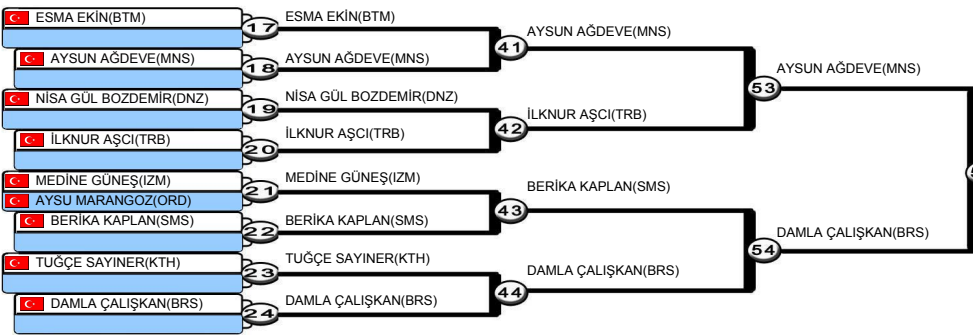

TÜRKİYE JUDO FEDERASYONU
BÜYÜKLER TÜRKİYE JUDO ŞAMPİYONASI
25 - 26 ARALIK 2021 - ANKARA

52 KG
35 Judoka

POOL A

Pool A - Winner
Vainqueur / Sieger

POOL B

Pool B - Winner
Vainqueur / Sieger

POOL C

Pool C - Winner
Vainqueur / Sieger

POOL D

Pool D - Winner
Vainqueur / Sieger

1.

Results
Resultat / Platzierungen

1. BUKETNUR KARABULUT(KCL)
2. DİLARA LOKMANHEKİM(IST)
3. DAMLA ÇALIŞKAN(BRS)
4. İLAYDA MERVE KOÇYIĞIT(AKS)
5. AYŞE NAZ ÖZDEMİR(DNZ)
6. HÜMEYRA ŞERAS(TRB)
7. AYŞE NUR SÜLÜN(KCL)
8. AYSUN AĞDEVE(MNS)