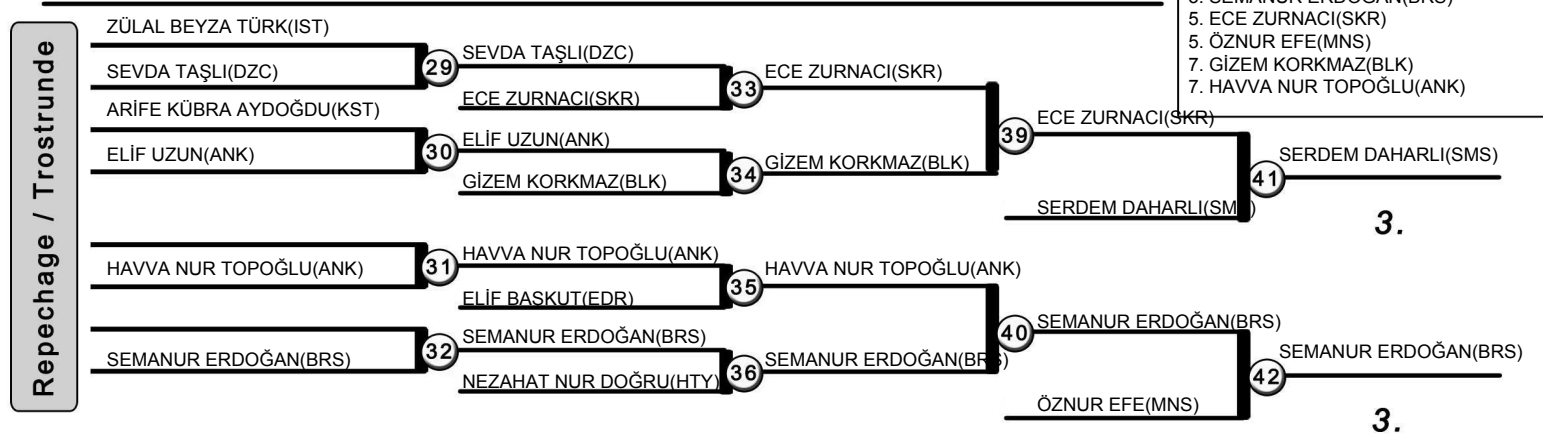

TÜRKİYE JUDO FEDERASYONU
BÜYÜKLER TÜRKİYE JUDO ŞAMPİYONASI
25 - 26 ARALIK 2021 - ANKARA

78 KG
21 Judoka