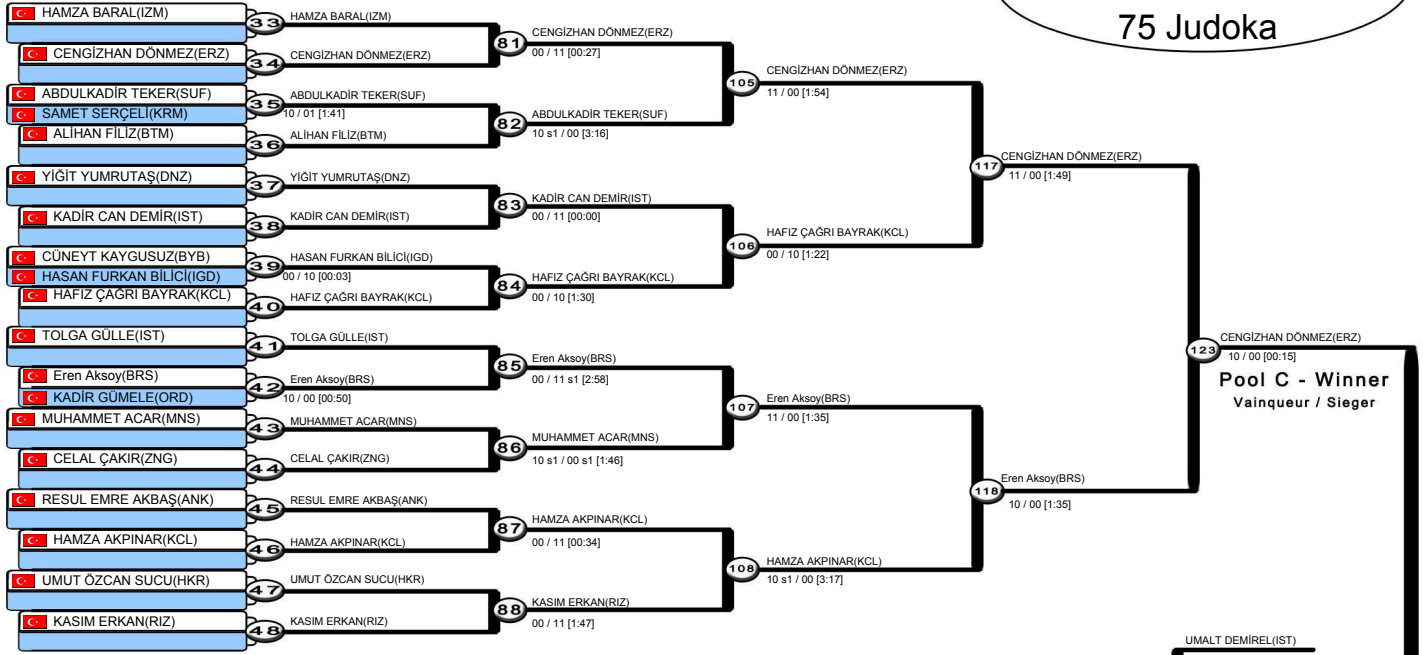

Repechage / Trostrunde

TÜRKİYE JUDO FEDERASYONU
BÜYÜKLER TÜRKİYE JUDO ŞAMPİYONASI
25 - 26 ARALIK 2021 - ANKARA

C/D

73 KG
75 Judoka

POOL C

POOL D

- Results**
Resultat / Platzierungen
1. UMLAT DEMİREL(IST)
 2. BAYRAM KANDEMİR(KNY)
 3. YUSUF ESİRCİ(DZC)
 4. Eren Aksoy(BRS)
 5. CENGİZHAN DÖNMEZ(ERZ)
 6. NİYAZI GÖKÇEN(MNS)
 7. HASAN BURAK TASIKIRIK(KST)
 8. HALİL ÇİMEN(IZM)