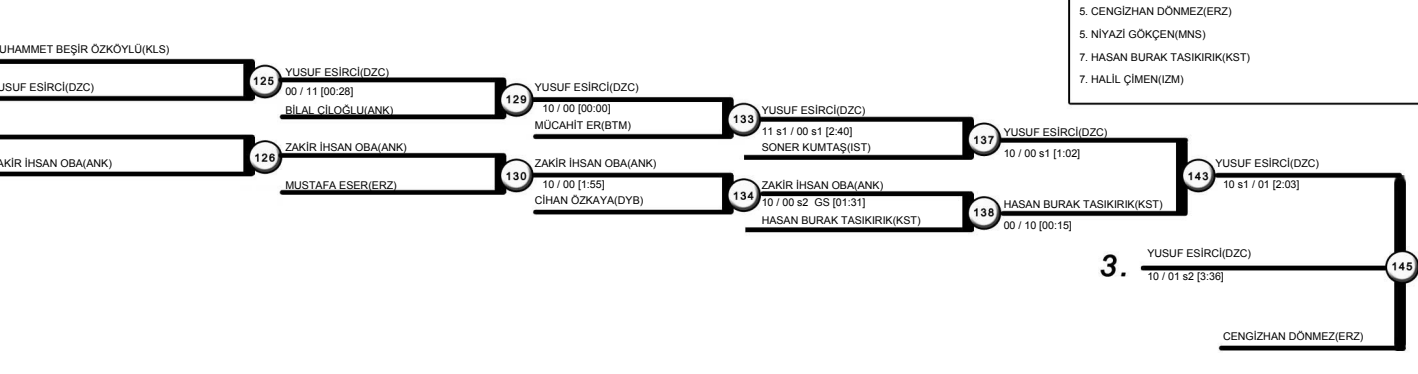

TÜRKİYE JUDO FEDERASYONU
BÜYÜKLER TÜRKİYE JUDO ŞAMPİYONASI
25 - 26 ARALIK 2021 - ANKARA

A/B

73 KG
75 Judoka

POOL A

POOL B

Results
Resultat / Platzierungen

1. UMLAT DEMİREL(IST)
2. BAYRAM KANDEMİR(KNY)
3. YUSUF ESİRCİ(DZC)
4. Eren Aksoy(BRS)
5. CENGİZHAN DÖNMEZ(ERZ)
6. NIYAZI GÖKÇEN(MNS)
7. HASAN BURAK TASIKIRIK(KST)
8. HALİL ÇİMEN(IZM)

Repechage / Trostrunde