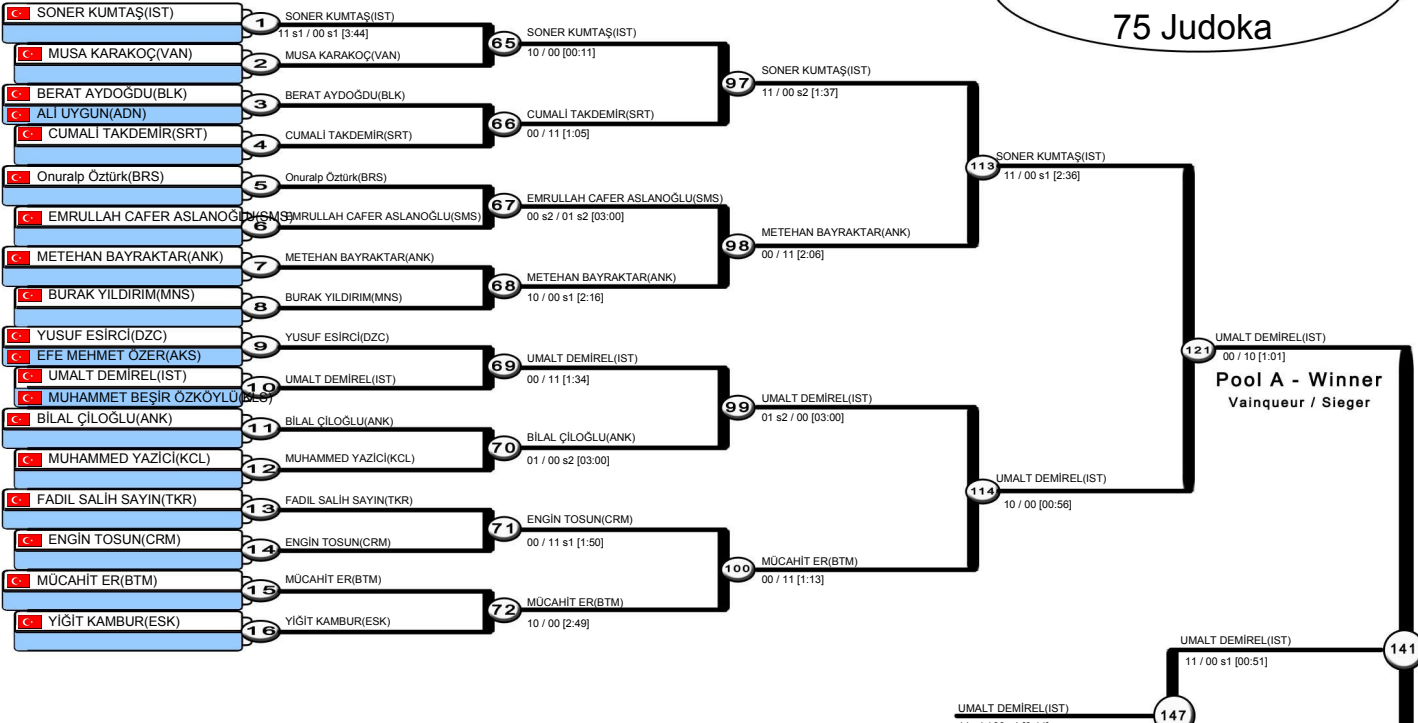

Repechage / Trostrunde

TÜRKİYE JUDO FEDERASYONU
BÜYÜKLER TÜRKİYE JUDO ŞAMPİYONASI
25 - 26 ARALIK 2021 - ANKARA

A/B

73 KG
75 Judoka

POOL A

POOL B

Results
Resultat / Platzierungen

1. UMLAT DEMİREL(IST)
2. BAYRAM KANDEMİR(KNY)
3. YUSUF ESİRCİ(DZC)
4. Eren Aksoy(BRS)
5. CENGİZHAN DÖNMEZ(ERZ)
6. NIYAZI GÖKÇEN(MNS)
7. HASAN BURAK TASIKIRIK(KST)
8. HALİL ÇİMEN(IZM)