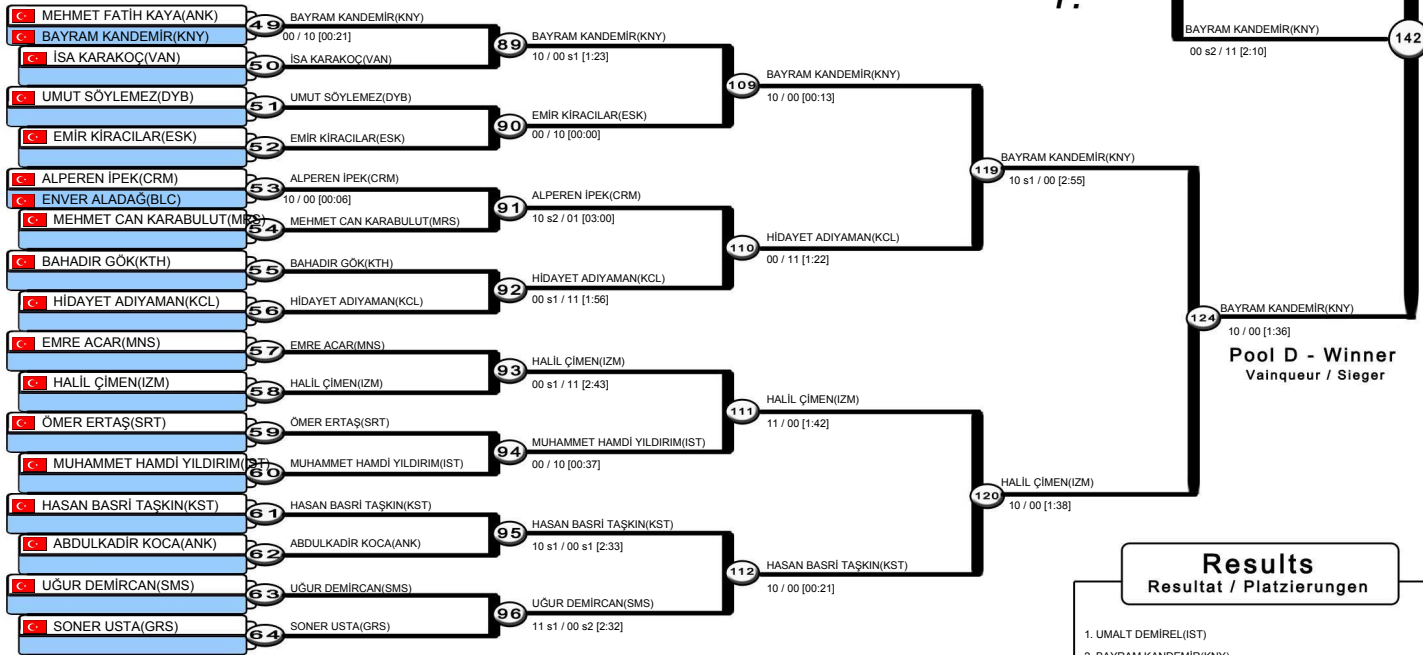

Repechage / Trostrunde

TÜRKİYE JUDO FEDERASYONU
BÜYÜKLER TÜRKİYE JUDO ŞAMPİYONASI
25 - 26 ARALIK 2021 - ANKARA

C/D

73 KG
75 Judoka

POOL C

POOL D

- Results**
Resultat / Platzierungen
1. UMLAT DEMİREL(IST)
 2. BAYRAM KANDEMİR(KNY)
 3. YUSUF ESİRCİ(DZC)
 4. Eren Aksoy(BRS)
 5. CENGİZHAN DÖNMEZ(ERZ)
 6. NİYAZI GÖKÇEN(MNS)
 7. HASAN BURAK TASIKIRIK(KST)
 8. HALİL ÇİMEN(IZM)