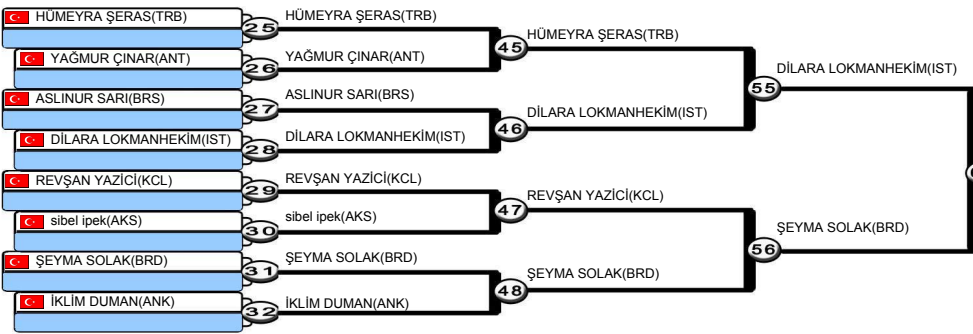

TÜRKİYE JUDO FEDERASYONU
BÜYÜKLER TÜRKİYE JUDO ŞAMPİYONASI
25 - 26 ARALIK 2021 - ANKARA

52 KG
35 Judoka

POOL A

Pool A - Winner
Vainqueur / Sieger

POOL B

Pool B - Winner
Vainqueur / Sieger

POOL C

Pool C - Winner
Vainqueur / Sieger

POOL D

Pool D - Winner
Vainqueur / Sieger

1.

Results
Resultat / Platzierungen

1. BUKETNUR KARABULUT(KCL)
2. DİLARA LOKMANHEKİM(IST)
3. DAMLA ÇALIŞKAN(BRS)
4. İLAYDA MERVE KOÇYIĞIT(AKS)
5. AYŞE NAZ ÖZDEMİR(DNZ)
6. HÜMEYRA ŞERAS(TRB)
7. AYŞE NUR SÜLÜN(KCL)
8. AYSUN AĞDEVE(MNS)