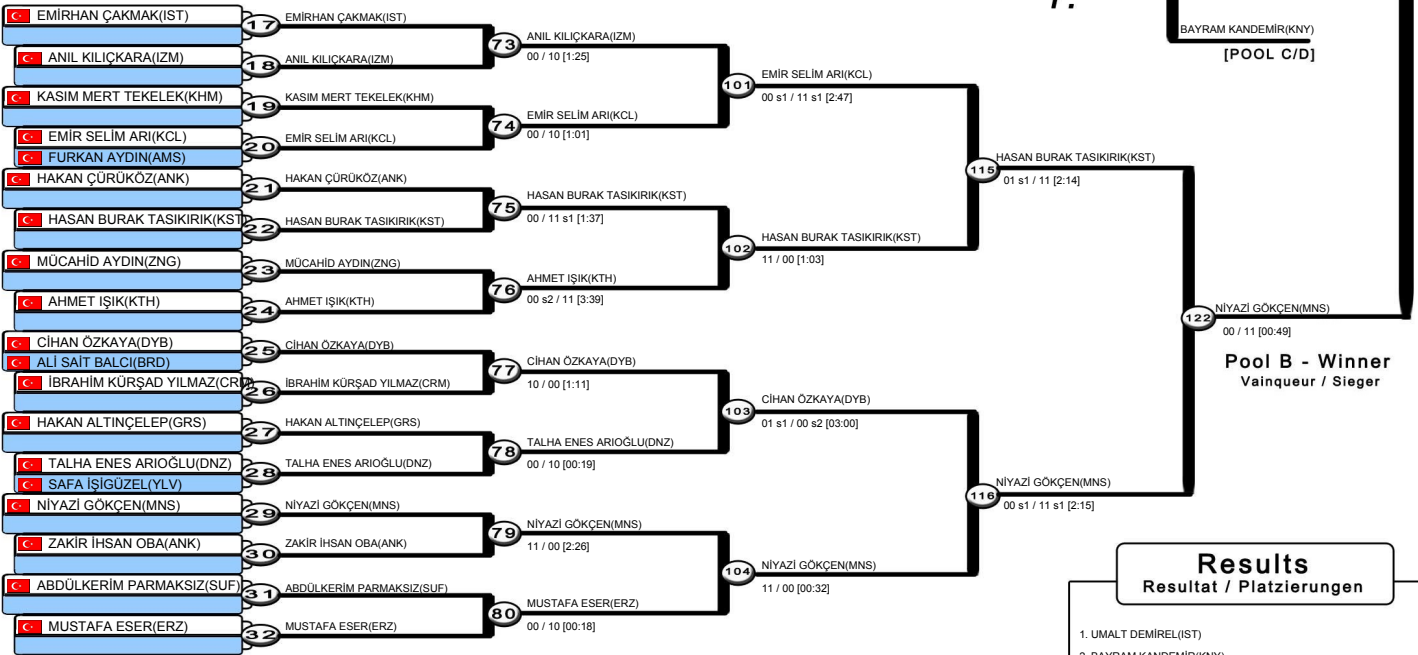

Repechage / Trostrunde

TÜRKİYE JUDO FEDERASYONU
BÜYÜKLER TÜRKİYE JUDO ŞAMPİYONASI
25 - 26 ARALIK 2021 - ANKARA

A/B

73 KG
75 Judoka

POOL A

POOL B

Results
Resultat / Platzierungen

1. UMLAT DEMİREL(IST)
2. BAYRAM KANDEMİR(KNY)
3. YUSUF ESİRCİ(DZC)
4. Eren Aksoy(BRS)
5. CENGİZHAN DÖNMEZ(ERZ)
6. NIYAZI GÖKÇEN(MNS)
7. HASAN BURAK TASIKIRIK(KST)
8. HALİL ÇİMEN(IZM)