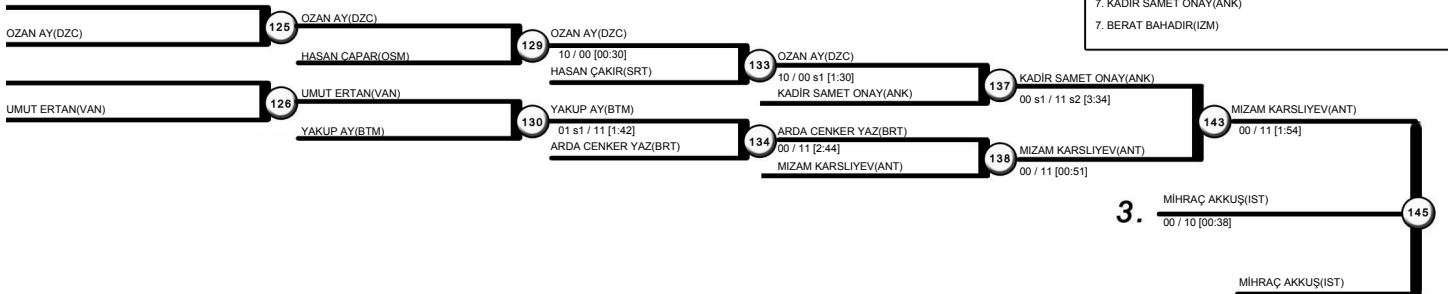

Results
Resultat / Platzierungen

1. EMİRHAN KARAHAN(KCL)
2. ULUER GÖÇ(KCL)
3. MIHRAÇ AKKUŞ(IST)
4. ALİ BOZKURT(KCL)
5. MIZAM KARSLIYEV(ANT)
6. ALPEREN ERGÜN(IST)
7. KADİR SAMET ONAY(ANK)
8. BERAT BAHADIR(IZM)

Repechage / Trostrunde