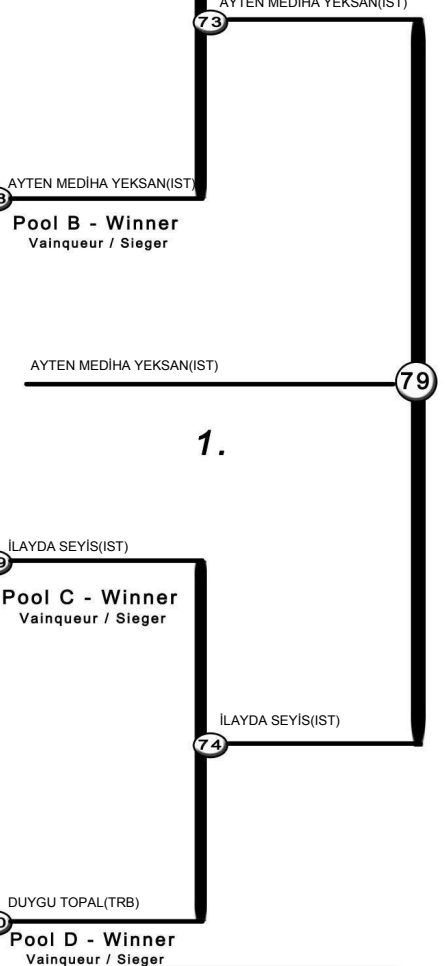

TÜRKİYE JUDO FEDERASYONU
BÜYÜKLER TÜRKİYE JUDO ŞAMPİYONASI
25 - 26 ARALIK 2021 - ANKARA

63 KG
35 Judoka

POOL A

POOL B

POOL C

POOL D

Results
Resultat / Platzierungen

1. AYTEN MEDİHA YEKSAN(IST)
2. İLAYDA SEYİS(IST)
3. ŞEYMA ÖZERLER(IST)
3. ŞEYDANUR AYDIN(BLK)
5. DUYGU TOPAL(TRB)
7. BEYZANUR YILDIZTEKİN(KCL)
7. BETÜL COMART(ANK)