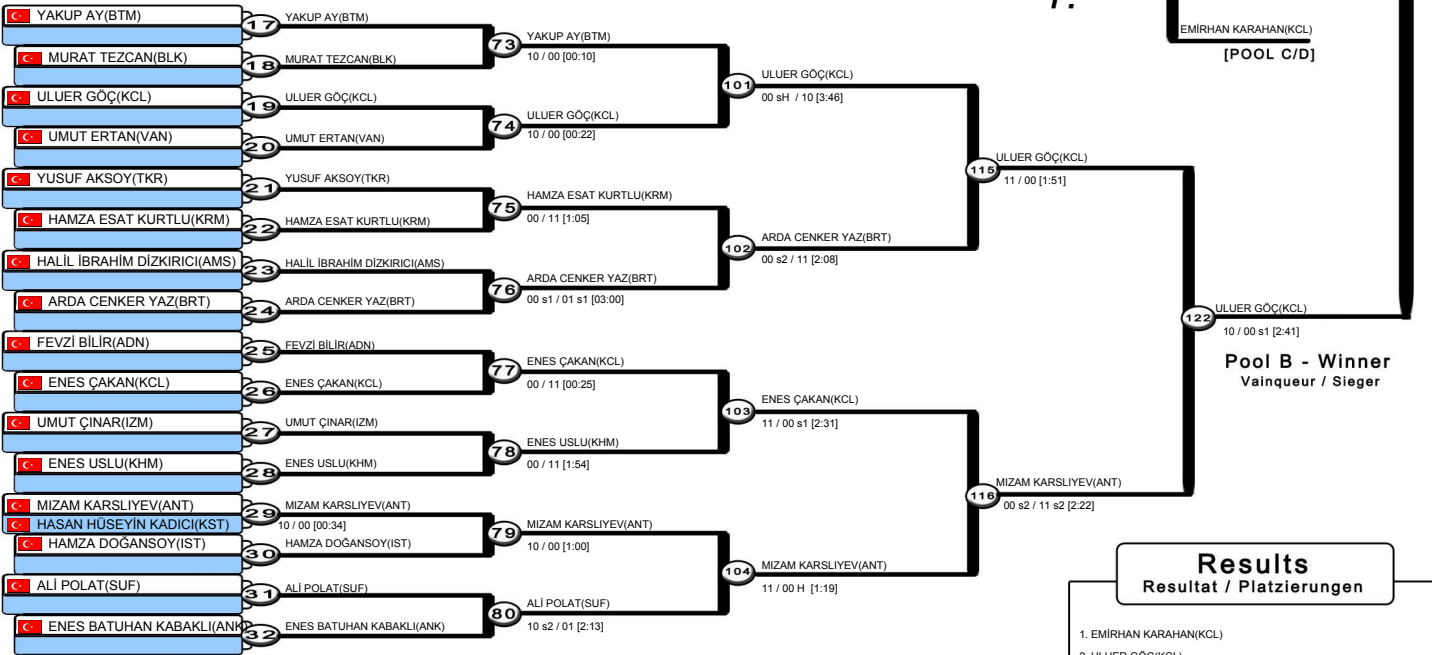

TÜRKİYE JUDO FEDERASYONU
BÜYÜKLER TÜRKİYE JUDO ŞAMPİYONASI
25 - 26 ARALIK 2021 - ANKARA

A/B

60 KG
66 Judoka

POOL A

POOL B

Results
Resultat / Platzierungen

- EMİRHAN KARAHAN(KCL)
- ULUER GÖÇ(KCL)
- MIHRAÇ AKKUŞ(IST)
- ALİ BOZKURT(KCL)
- MIZAM KARSLIYEV(ANT)
- ALPEREN ERGÜN(IST)
- KADİR SAMET ONAY(ANK)
- BERAT BAHADIR(IZM)