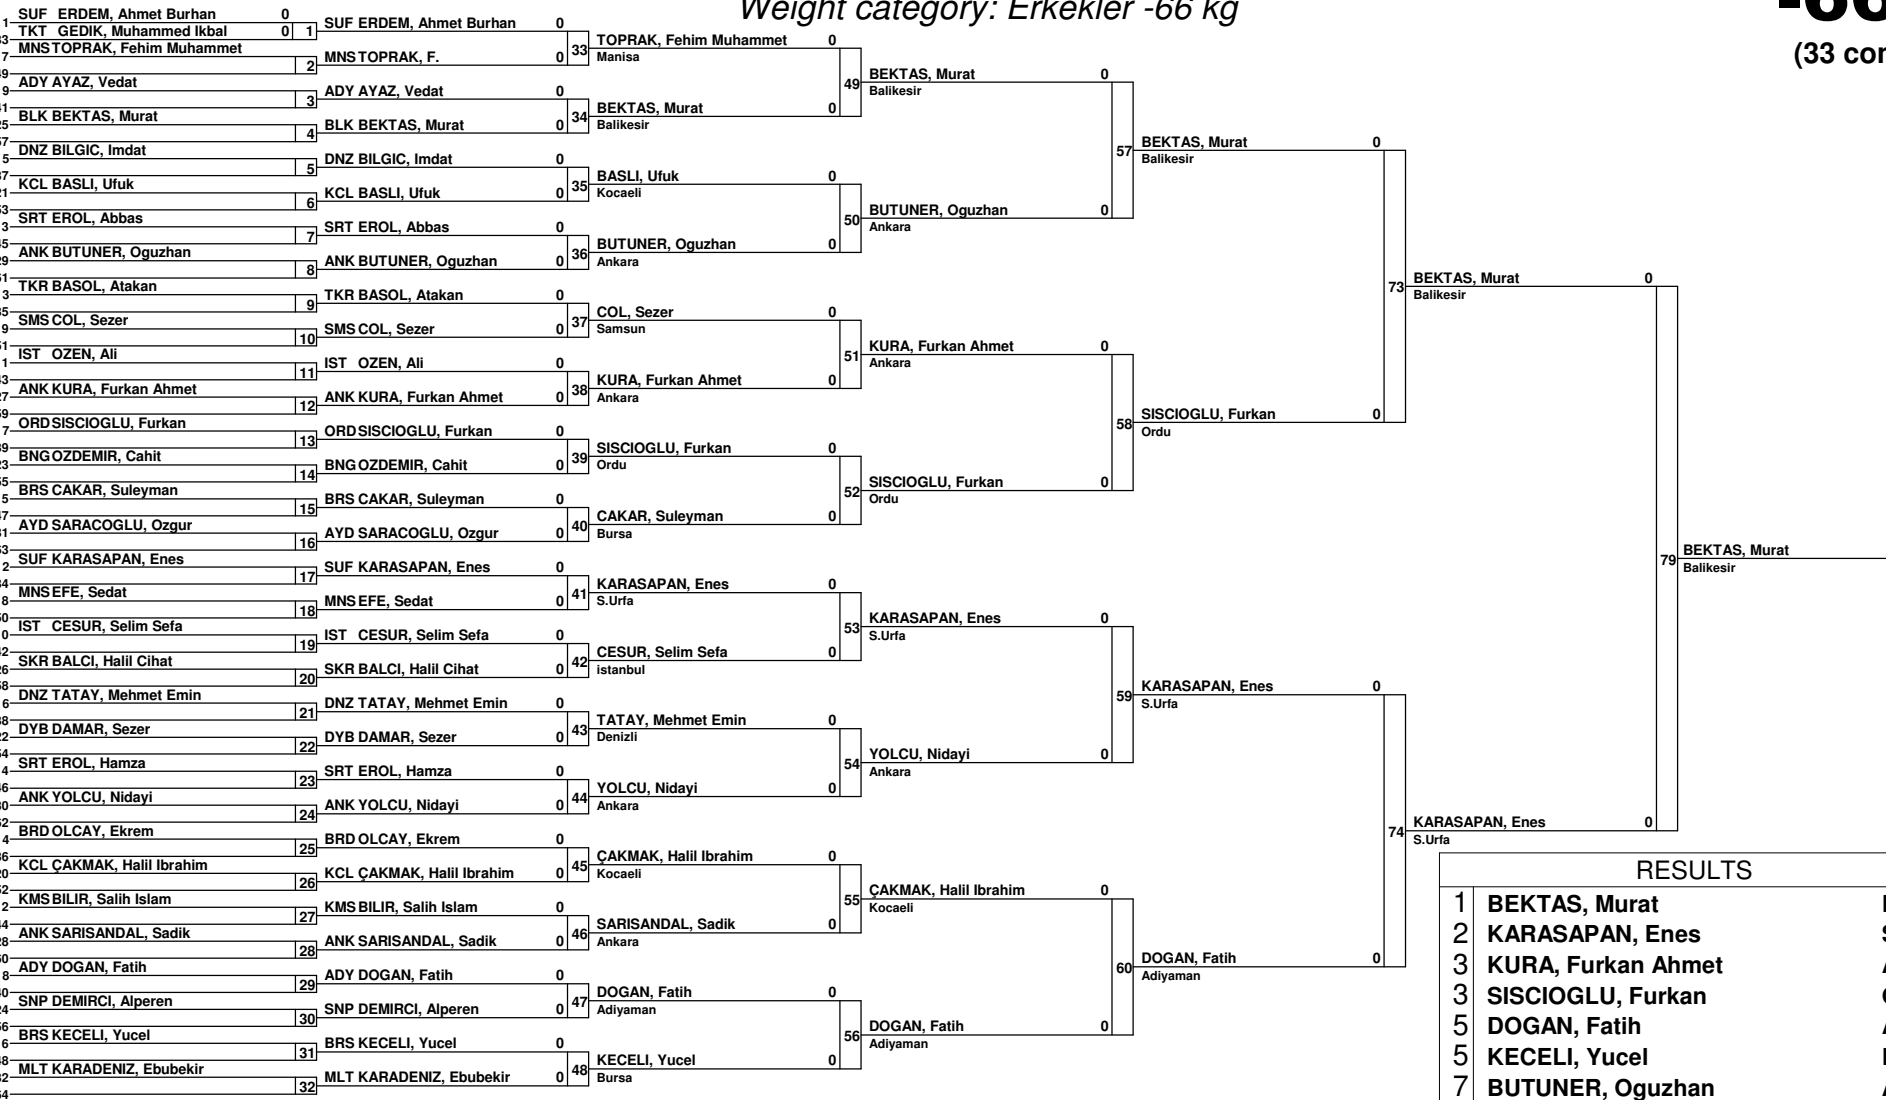

RESULTS		
1	BEKTAS, Murat	BLK
2	KARASAPAN, Enes	SUF
3	KURA, Furkan Ahmet	ANK
3	SISCIOGLU, Furkan	ORD
5	DOGAN, Fatih	ADY
5	KECELI, Yucel	BRS
7	BUTUNER, Oguzhan	ANK
7	EFE, Sedat	MNS