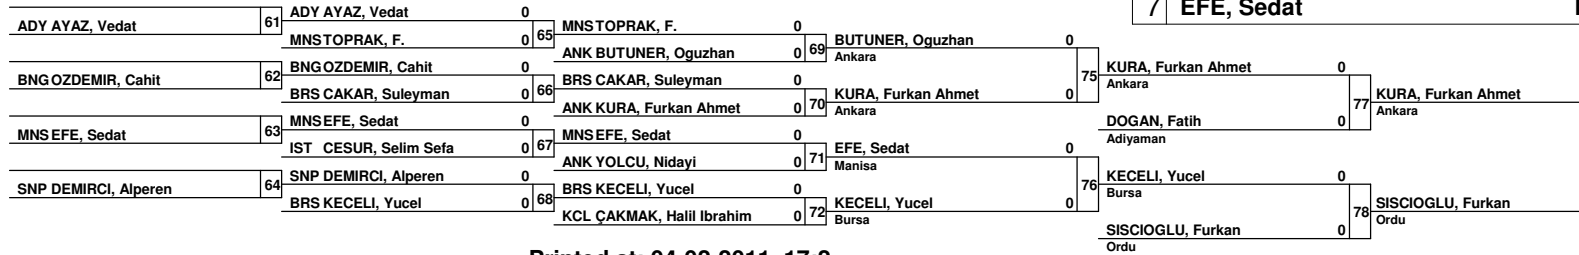

RESULTS		
1	BEKTAS, Murat	BLK
2	KARASAPAN, Enes	SUF
3	KURA, Furkan Ahmet	ANK
3	SISCIOGLU, Furkan	ORD
5	DOGAN, Fatih	ADY
5	KECELI, Yucel	BRS
7	BUTUNER, Oguzhan	ANK
7	EFE, Sedat	MNS