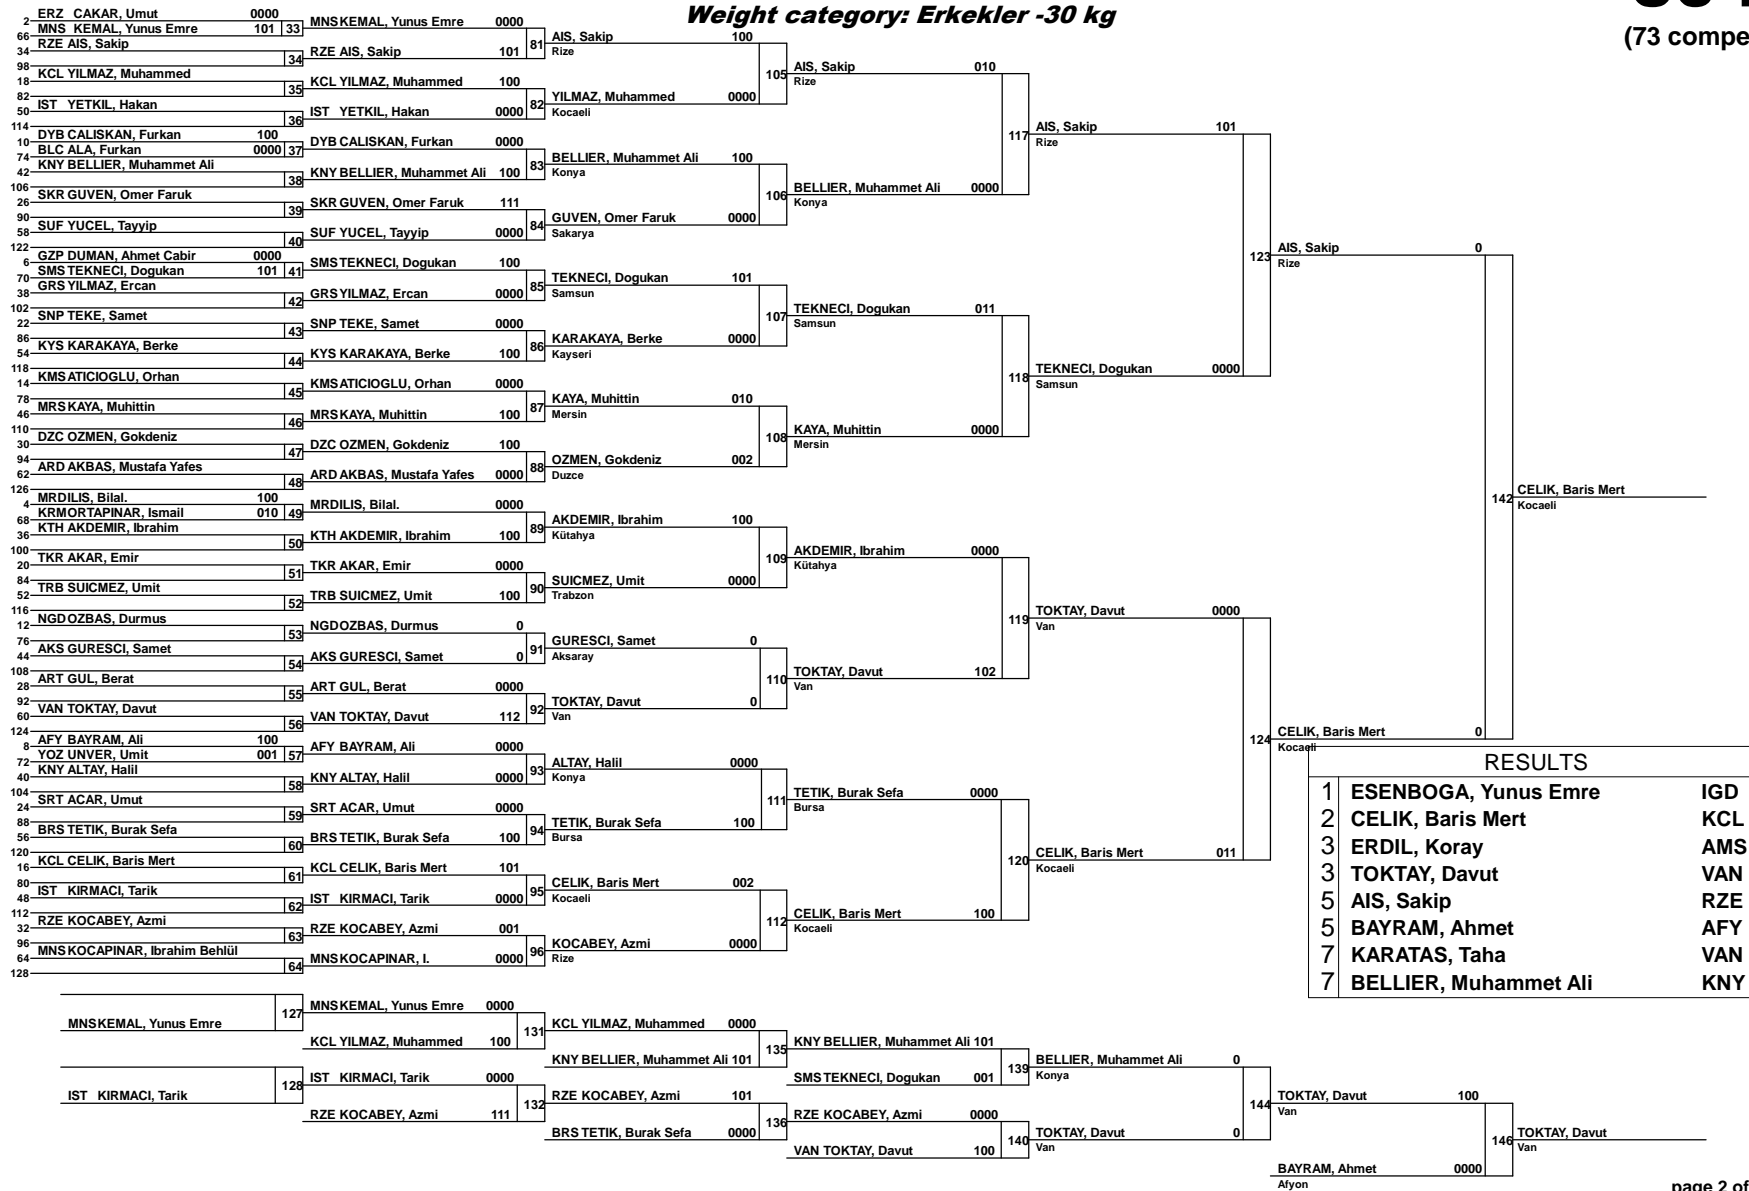

RESULTS

1	ESEBGA, Yunus Emre	IGD
2	CELIK, Baris Mert	KCL
3	ERDIL, Koray	AMS
3	TOKTAY, Davut	VAN
5	AIS, Sakip	RZE
5	BAYRAM, Ahmet	AFY
7	KARATAS, Taha	VAN
7	BELLIER, Muhammet Ali	KNY