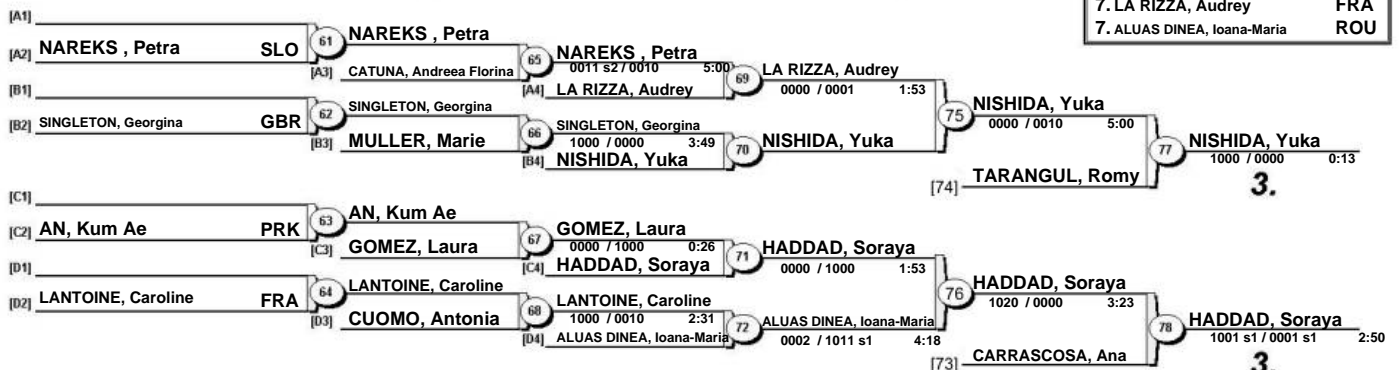

Otto Super World Cup 2008

(GER Hamburg, 22-24 February 2008)

-48 kg

35 Judoka

Repechage

Otto Super World Cup 2008

(GER Hamburg, 22-24 February 2008)

-52 kg

38 Judoka

Repechage

Otto Super World Cup 2008

(GER Hamburg, 22-24 February 2008)

-57 kg

31 Judoka

POOL A

1	GASIMOVA, Kifayat	AZE	1	GASIMOVA, Kifayat	17	RIBOUT, Morgane
17	ROGIC, Jovana	SER	1001 / 0000 s1	1:03	0010 / 0030	5:00
9	RIBOUT, Morgane	FRA	2	RIBOUT, Morgane	25	RIBOUT, Morgane
25	PITMAN, Faith	GBR	0020 / 0000	5:00	1010 / 0000	0:43
5	ZANGRANDO, Danielle	BRA	3	VILLAVICENCIO, Diana	18	DZUKIC, Vesna
21	VILLAVICENCIO, Diana	ECU	0000 s1 / 0001	5:00	0000 / 0210	3:14
13	DZUKIC, Vesna	SLO	4	DZUKIC, Vesna	37	KOIVUMAKI, Nina
29	ROPER, Miryam	GER	1000 / 0100	1:35	0000 / 1110	2:56