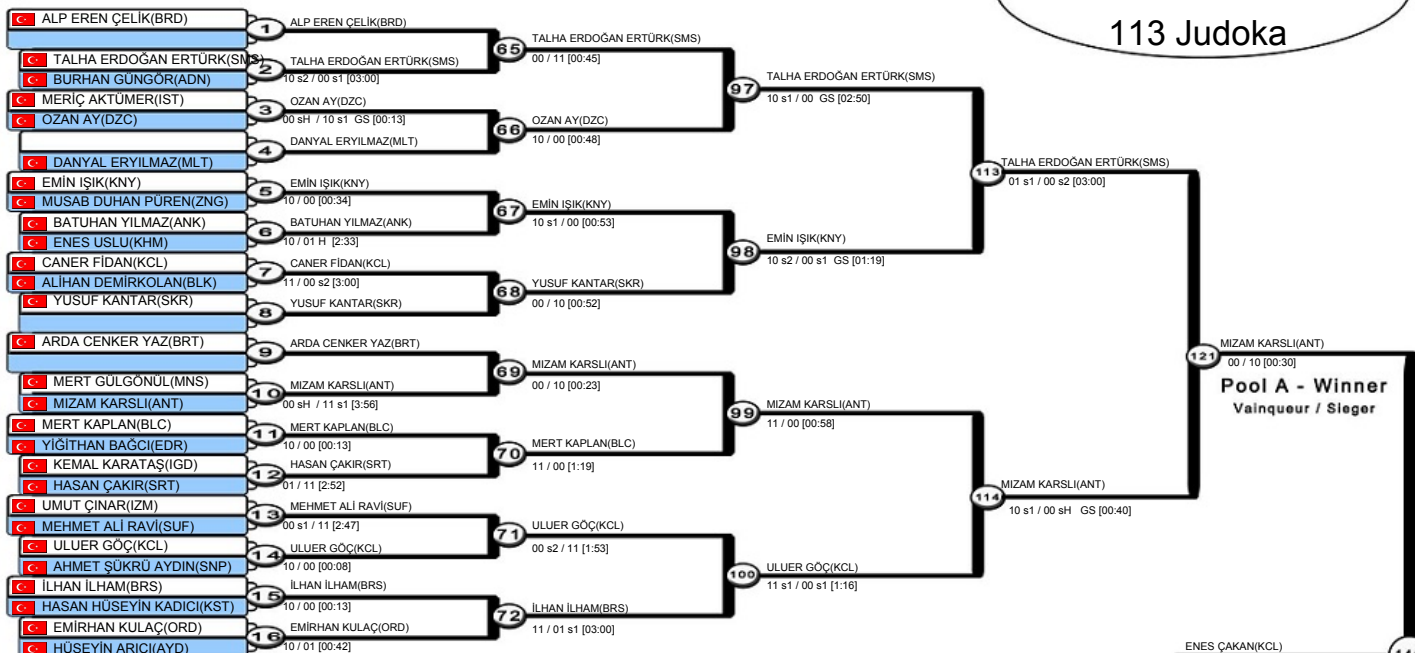

TÜRKİYE JUDO FEDERASYONU
TÜRKİYE GENÇLER JUDO ŞAMPİYONASI
11 - 12 - 13 MART 2022 - ORDU

A/B

60 KG
113 Judoka

POOL A

POOL B

Results
Resultat / Platzierungen

1. ENES ÇAKAN(KCL)
2. BERAT BAHAĐIR(IZM)
3. ULUER GÖÇ(KCL)
4. MIZAM KARŞLI(ANT)
5. Azmi Kocabey(RIZ)
6. ALI BOZKURT(KCL)
7. ABDULKADİR MELİK BİNGÖL(SMS)
8. NECDET ATAŞOĞLU(KNY)