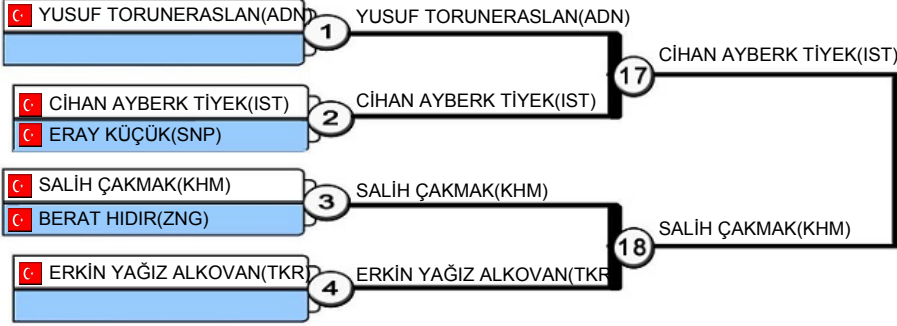

90 KG
37 Judoka

TÜRKİYE JUDO FEDERASYONU

TÜRKİYE GENÇLER JUDO ŞAMPİYONASI

11 - 12 - 13 MART 2022 - ORDU

100 KG

26 Judoka

POOL A

25 CİHAN AYBERK TİYEK(IST)
Pool A - Winner
Vainqueur / Sieger