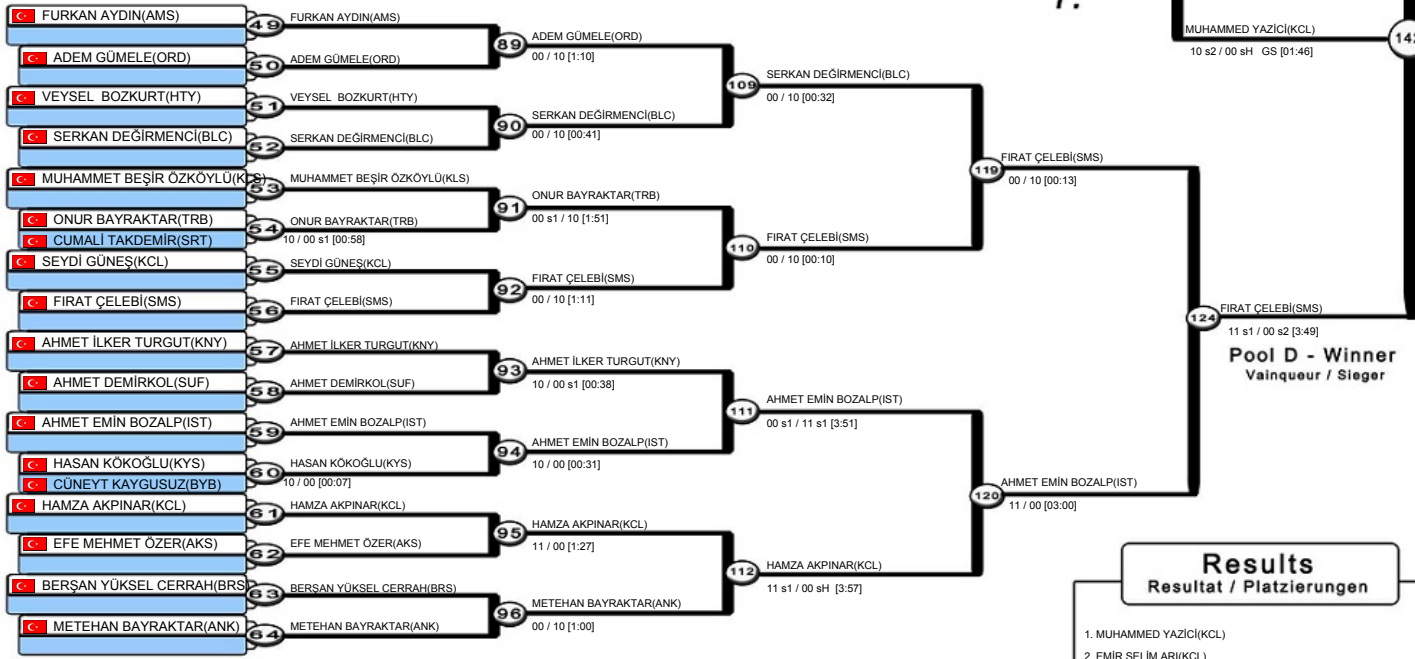

TÜRKİYE JUDO FEDERASYONU
TÜRKİYE GENÇLER JUDO ŞAMPİYONASI
11 - 12 - 13 MART 2022 - ORDU

C/D

73 KG
75 Judoka

POOL C

POOL D

1. **Results**
   Resultat / Platzierungen
1. MUHAMMED YAZICI(KCL)
  2. EMİR SELİM ARI(KCL)
  3. FIRAT ÇELEBİ(SMS)
  4. MÜCAHİT ERİ(BTM)
  5. HİDAYET ADIYAMAN(KCL)
  6. ABDÜL KADİR ATILGAN(MNS)
  7. MUHAMMED YASİN ABANOZ(ANT)
  8. SERKAN DEĞİRMENÇİ(BLC)

Repechage / Trostrunde