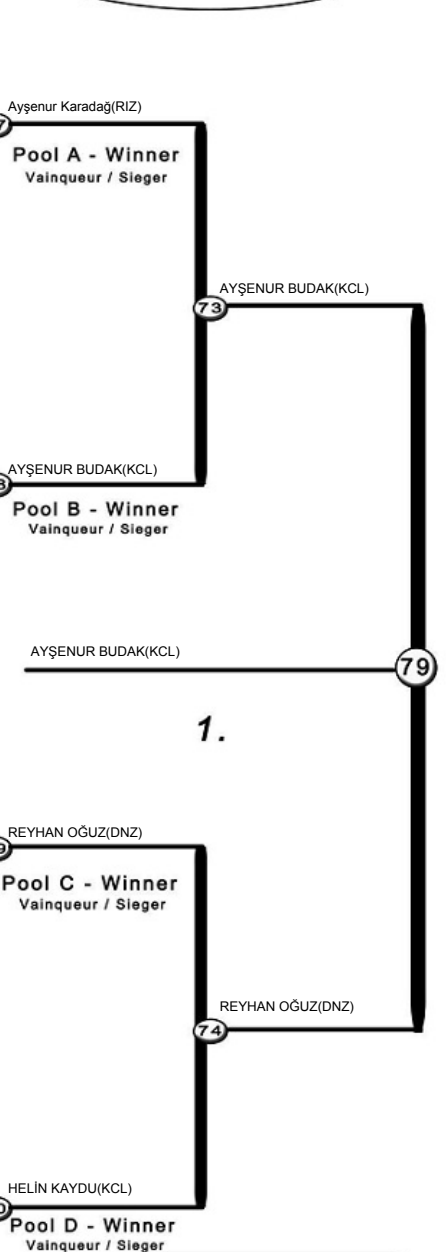

55	EMİNE BEYZA DOLMA(ANK)	HANİFE İLHAN(KNY)
56	HANİFE İLHAN(KNY)	MEHVEŞ ŞAHİNOĞLU(TRB)
57	MEHVEŞ ŞAHİNOĞLU(TRB)	SÜMEYYE DENİZ(BLC)
58	CEMİLE CEMRE ÇETİN(BLK)	CEMİLE CEMRE ÇETİN(BLK)
59	HİLAL KOCA(ANT)	HİLAL KOCA(ANT)
60	ESRA ÇOLA(SRT)	ESRA ÇOLA(SRT)
61	BUKET GÖKCÜ(BLC)	HİLAL AKYILDIZ(IST)
62	AYŞE BEGÜM TÜRK(ADN)	hazal öztaş(KNY)
63	hazal öztaş(KNY)	AYSEL İREM YILDIRIM(ANK)
64	AYŞE BEGÜM TÜRK(ADN)	MERYEM NUR KANBUR(IST)
65	MEHVEŞ ŞAHİNOĞLU(TRB)	MEHVEŞ ŞAHİNOĞLU(TRB)
66	SÜMEYYE DENİZ(BLC)	MEHVEŞ ŞAHİNOĞLU(TRB)
67	HİLAL KOCA(ANT)	NAGİHAN GÜL BAYRAKTAR(IST)
68	HİLAL KOCA(ANT)	NAGİHAN GÜL BAYRAKTAR(IST)
69	ESRA ÇOLA(SRT)	ESRA ÇOLA(SRT)
70	BUKET GÖKCÜ(BLC)	HİLAL AKYILDIZ(IST)
71	AYŞE BEGÜM TÜRK(ADN)	hazal öztaş(KNY)
72	hazal öztaş(KNY)	AYSEL İREM YILDIRIM(ANK)
73	AYŞE BEGÜM TÜRK(ADN)	MERYEM NUR KANBUR(IST)
74	MEHVEŞ ŞAHİNOĞLU(TRB)	MEHVEŞ ŞAHİNOĞLU(TRB)
75	SÜMEYYE DENİZ(BLC)	MEHVEŞ ŞAHİNOĞLU(TRB)
76	HİLAL KOCA(ANT)	NAGİHAN GÜL BAYRAKTAR(IST)
77	HİLAL KOCA(ANT)	NAGİHAN GÜL BAYRAKTAR(IST)
78	ESRA ÇOLA(SRT)	ESRA ÇOLA(SRT)
79	BUKET GÖKCÜ(BLC)	HİLAL AKYILDIZ(IST)
80	AYŞE BEGÜM TÜRK(ADN)	hazal öztaş(KNY)
81	hazal öztaş(KNY)	AYSEL İREM YILDIRIM(ANK)
82	AYŞE BEGÜM TÜRK(ADN)	MERYEM NUR KANBUR(IST)
83	MEHVEŞ ŞAHİNOĞLU(TRB)	MEHVEŞ ŞAHİNOĞLU(TRB)
84	SÜMEYYE DENİZ(BLC)	MEHVEŞ ŞAHİNOĞLU(TRB)
85	HİLAL KOCA(ANT)	NAGİHAN GÜL BAYRAKTAR(IST)
86	HİLAL KOCA(ANT)	NAGİHAN GÜL BAYRAKTAR(IST)
87	ESRA ÇOLA(SRT)	ESRA ÇOLA(SRT)
88	BUKET GÖKCÜ(BLC)	HİLAL AKYILDIZ(IST)
89	AYŞE BEGÜM TÜRK(ADN)	hazal öztaş(KNY)
90	hazal öztaş(KNY)	AYSEL İREM YILDIRIM(ANK)
91	AYŞE BEGÜM TÜRK(ADN)	MERYEM NUR KANBUR(IST)
92	MEHVEŞ ŞAHİNOĞLU(TRB)	MEHVEŞ ŞAHİNOĞLU(TRB)
93	SÜMEYYE DENİZ(BLC)	MEHVEŞ ŞAHİNOĞLU(TRB)
94	HİLAL KOCA(ANT)	NAGİHAN GÜL BAYRAKTAR(IST)
95	HİLAL KOCA(ANT)	NAGİHAN GÜL BAYRAKTAR(IST)
96	ESRA ÇOLA(SRT)	ESRA ÇOLA(SRT)
97	BUKET GÖKCÜ(BLC)	HİLAL AKYILDIZ(IST)
98	AYŞE BEGÜM TÜRK(ADN)	hazal öztaş(KNY)
99	hazal öztaş(KNY)	AYSEL İREM YILDIRIM(ANK)
100	AYŞE BEGÜM TÜRK(ADN)	MERYEM NUR KANBUR(IST)

1. **Results**
   Resultat / Platzierungen
1. AYŞENUR BUDAK(KCL)
  2. REYHAN OĞUZ(DNZ)
  3. NAGİHAN GÜL BAYRAKTAR(IST)
  3. Ayşenur Karadağ(RIZ)
  5. HELİN KAYDU(KCL)
  5. MERYEM NUR KANBUR(IST)
  7. MEHVEŞ ŞAHİNOĞLU(TRB)
  7. HİLAL AKYILDIZ(IST)