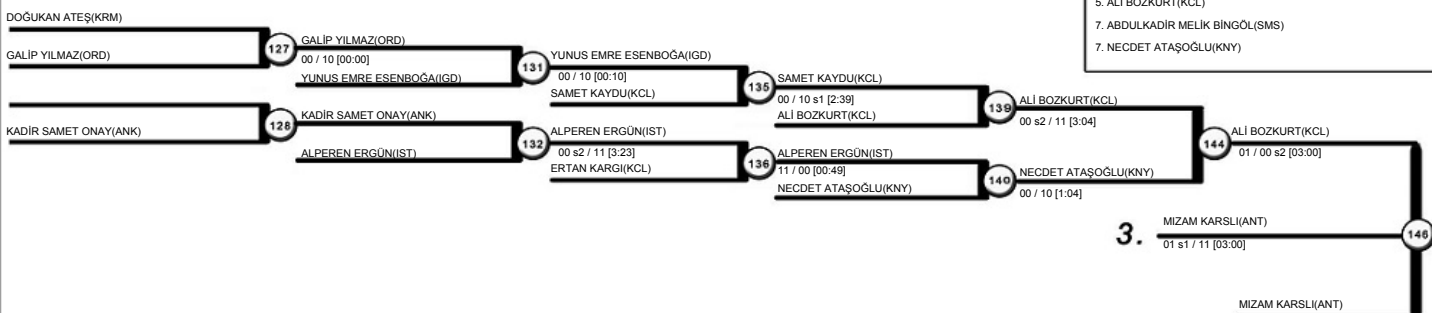

TÜRKİYE JUDO FEDERASYONU
TÜRKİYE GENÇLER JUDO ŞAMPİYONASI
11 - 12 - 13 MART 2022 - ORDU

C/D

60 KG
113 Judoka

POOL C

POOL D

Results
Resultat / Platzierungen

1. ENES ÇAKAN(KCL)
2. BERAT BAHADIR(IZM)
3. ULUER GOÇ(KCL)
4. MIZAM KARSLI(ANT)
5. Azmi Kocabey(RIZ)
6. ALİ BOZKURT(KCL)
7. ABDULKADIR MELİK BİNGÖL(SMS)
8. NECDET ATAŞOĞLU(KNY)

Repechage / Trostrunde