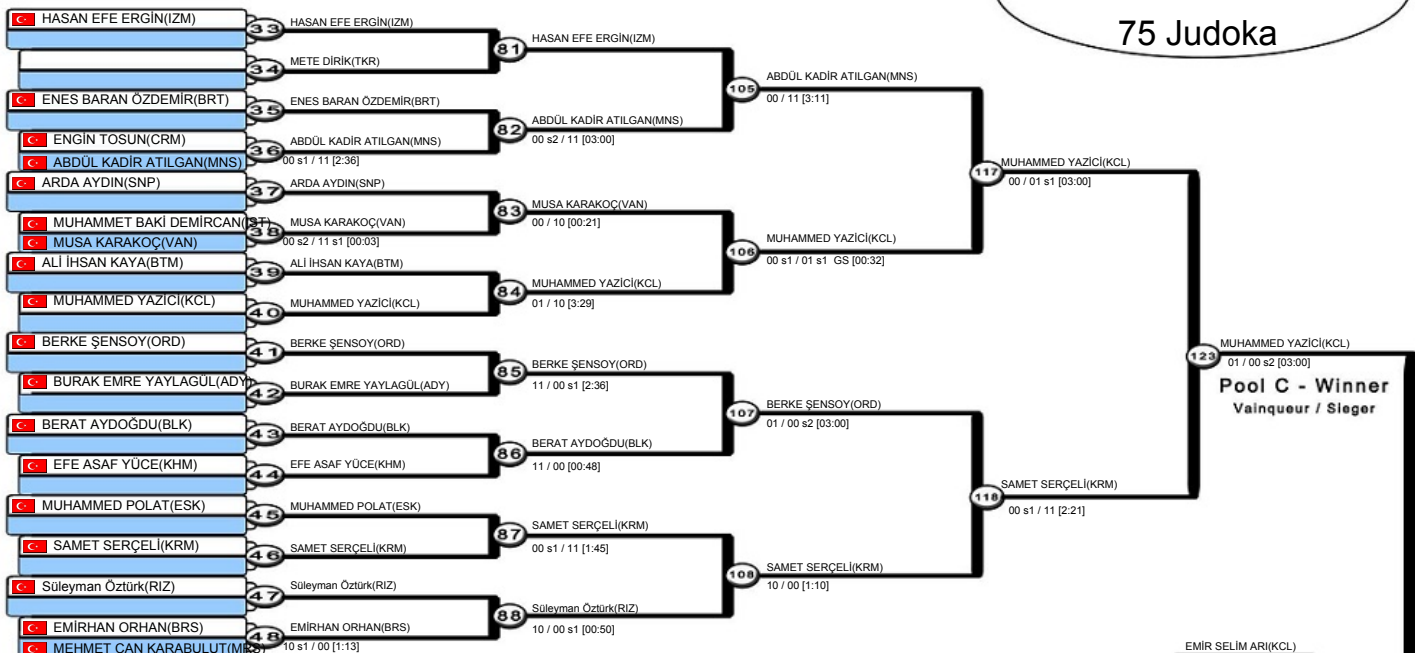

TÜRKİYE JUDO FEDERASYONU
TÜRKİYE GENÇLER JUDO ŞAMPİYONASI
11 - 12 - 13 MART 2022 - ORDU

C/D

73 KG
75 Judoka

POOL C