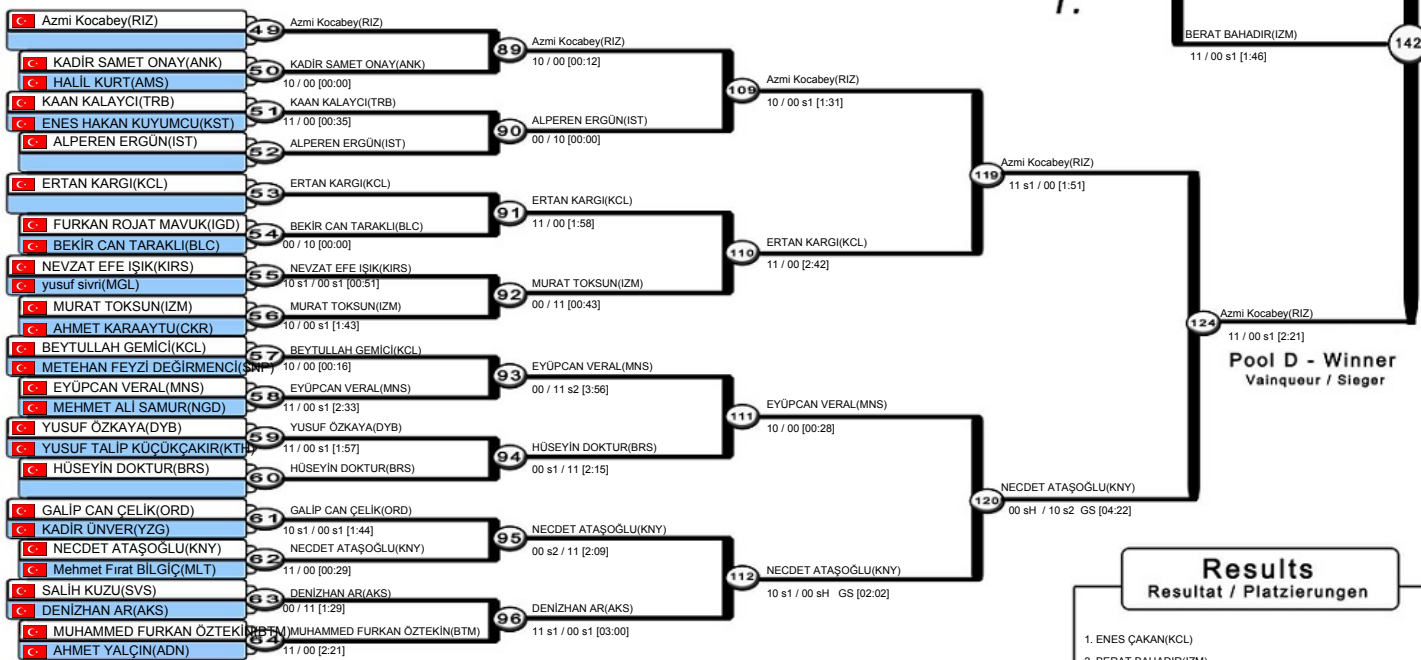

Repechage / Trostrunde

TÜRKİYE JUDO FEDERASYONU
TÜRKİYE GENÇLER JUDO ŞAMPİYONASI
11 - 12 - 13 MART 2022 - ORDU

C/D

60 KG
113 Judoka

POOL C

POOL D

Results
Resultat / Platzierungen

- ENES ÇAKAN(KCL)
- BERAT BAHADIR(IZM)
- ULUER GOÇ(KCL)
- MIZAM KARSLI(ANT)
- Azmi Kocabey(RIZ)
- ALİ BOZKURT(KCL)
- ABDULKADIR MELİK BİNGÖL(SMS)
- NECDET ATAŞOĞLU(KNY)