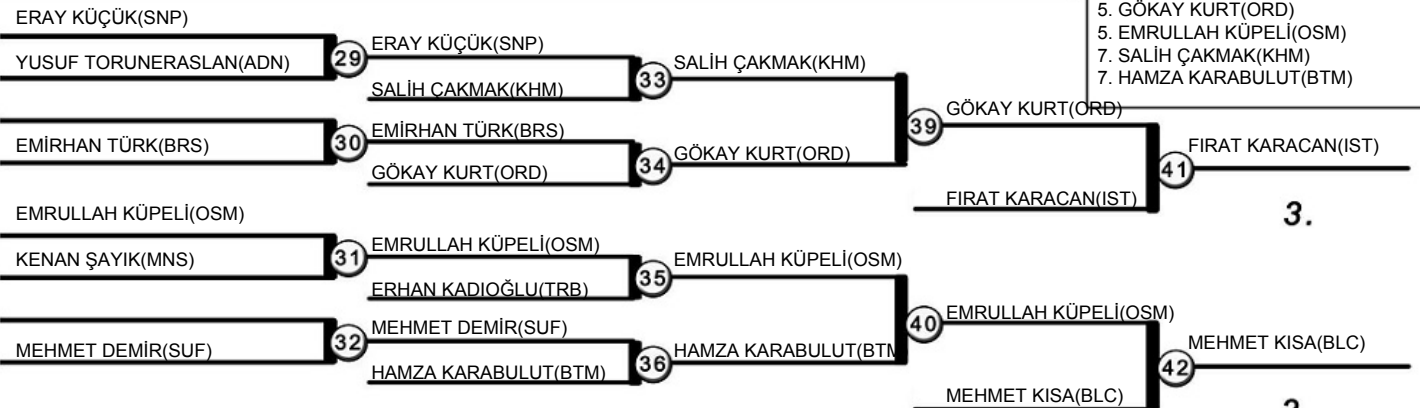

28 SİDAR AKKUŞ(IST)
Pool D - Winner
Vainqueur / Sieger

SİDAR AKKUŞ(IST)

43

1.

38 SİDAR AKKUŞ(IST)

Results
Resultat / Platzierungen

1. SİDAR AKKUŞ(IST)
2. CİHAN AYBERK TİYEK(IST)
3. FIRAT KARACAN(IST)
3. MEHMET KISA(BLC)
5. GÖKAY KURT(ORD)
5. EMRULLAH KÜPELİ(OSM)
7. SALİH ÇAKMAK(KHM)
7. HAMZA KARABULUT(BTM)

Repechage / Trostrunde