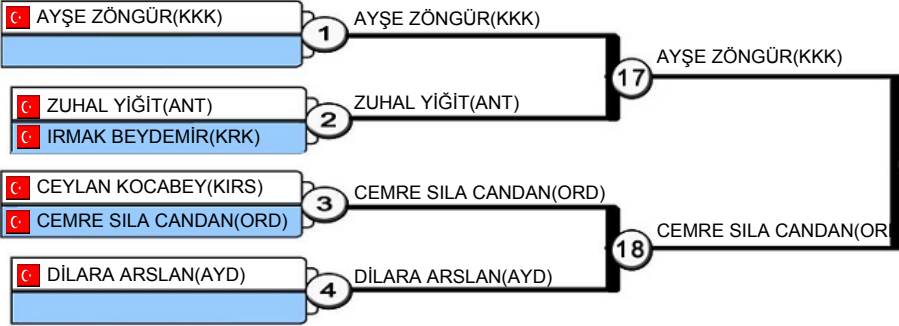

TÜRKİYE JUDO FEDERASYONU

TÜRKİYE GENÇLER JUDO ŞAMPİYONASI

11 -12 - 13 MART 2022 - ORDU

70 KG

28 Judoka

POOL A

POOL B