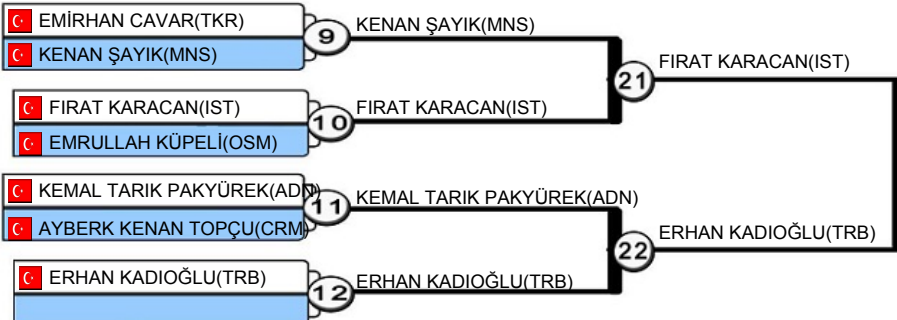

26 MEHMET KISA(BLC)
Pool B - Winner
Vainqueur / Sieger

POOL C