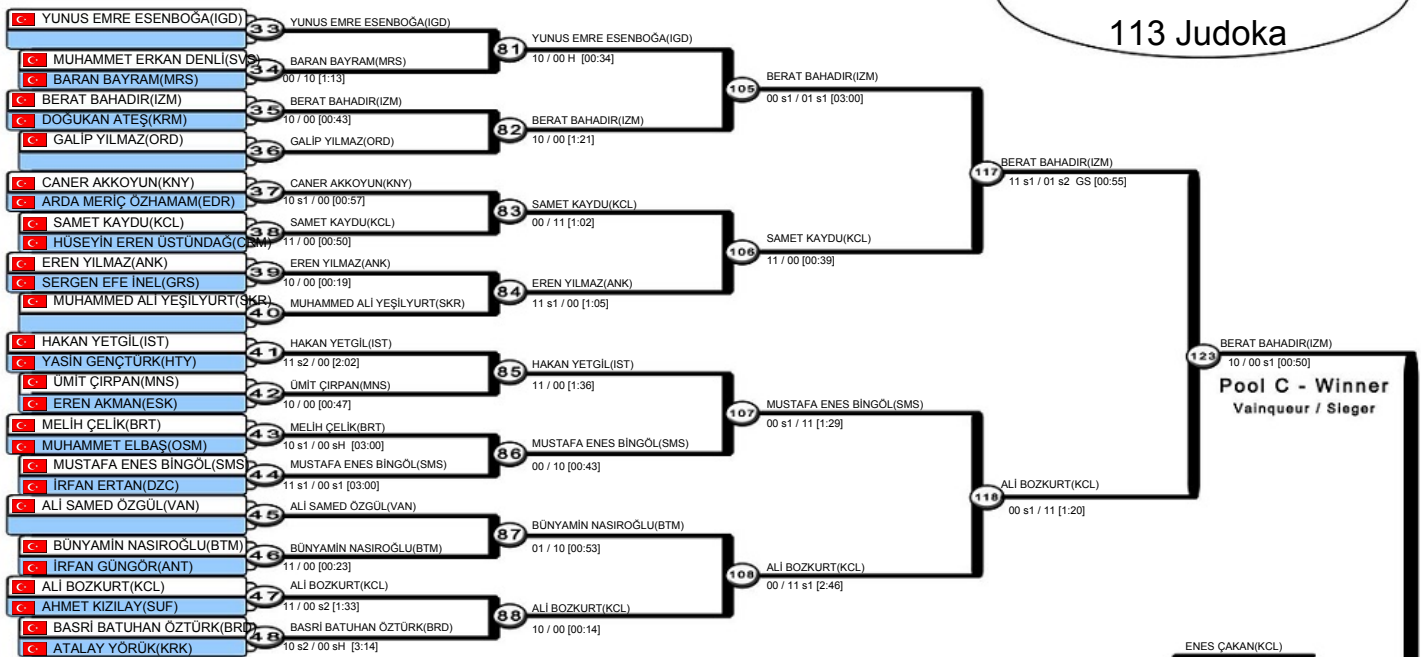

TÜRKİYE JUDO FEDERASYONU
TÜRKİYE GENÇLER JUDO ŞAMPİYONASI
11 - 12 - 13 MART 2022 - ORDU

A/B

60 KG
113 Judoka

POOL A

POOL B

Results
Resultat / Platzierungen

1. ENES ÇAKAN(KCL)
2. BERAT BAHAĐIR(IZM)
3. ULUER GÖÇ(KCL)
4. MIZAM KARŞLI(ANT)
5. Azmi Kocabey(RIZ)
6. ALI BOZKURT(KCL)
7. ABDULKADİR MELİK BİNGÖL(SMS)
8. NECDET ATAŞOĞLU(KNY)

Repechage / Trostrunde

TÜRKİYE JUDO FEDERASYONU
TÜRKİYE GENÇLER JUDO ŞAMPİYONASI
11 - 12 - 13 MART 2022 - ORDU

C/D

60 KG
113 Judoka

POOL C

POOL D

Results
Resultat / Platzierungen

- ENES ÇAKAN(KCL)
- BERAT BAHADIR(IZM)
- ULUER GOÇ(KCL)
- MIZAM KARSLI(ANT)
- Azmi Kocabey(RIZ)
- ALİ BOZKURT(KCL)
- ABDULKADIR MELİK BİNGÖL(SMS)
- NECDET ATAŞOĞLU(KNY)

Repechage / Trostrunde

TÜRKİYE JUDO FEDERASYONU
TÜRKİYE GENÇLER JUDO ŞAMPİYONASI
11 - 12 - 13 MART 2022 - ORDU

C/D

66 KG
91 Judoka

POOL C

TÜRKİYE JUDO FEDERASYONU
TÜRKİYE GENÇLER JUDO ŞAMPİYONASI
11 - 12 - 13 MART 2022 - ORDU