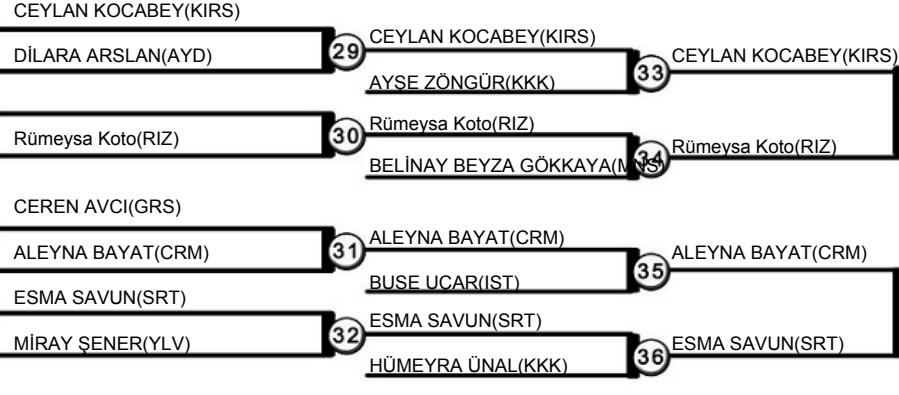

Results Resultat / Platzierungen

1. HATİCE VANDEMİR(IST)
2. EMİNE MİHRACE ÇELEN(MNS)
3. RÜMEYSA KOTO(RIZ)
4. ESMA SAVUN(SRT)
5. SELİN HÜSEYİNOĞLU(EDR)
6. CEMRE SILA CANDAN(ORD)
7. CEYLAN KOCABEY(KIRS)
8. ALEYNA BAYAT(CRM)

3.

3.