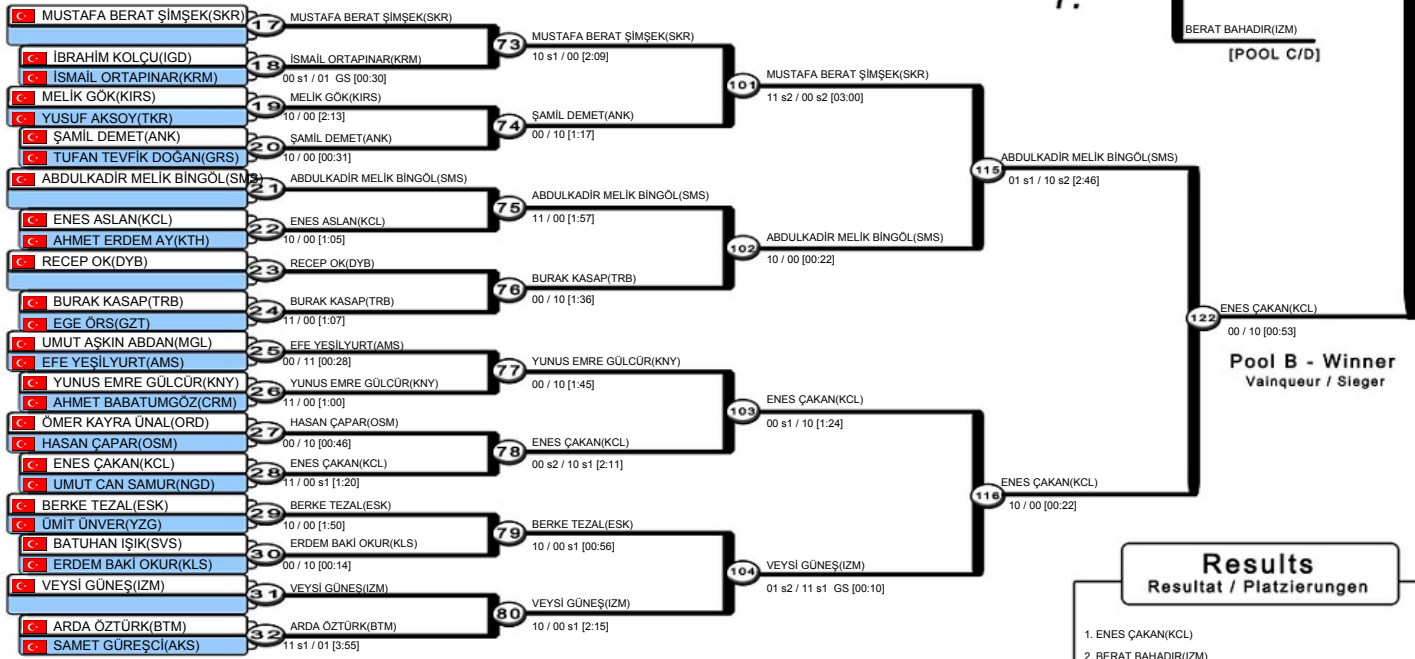

TÜRKİYE JUDO FEDERASYONU
TÜRKİYE GENÇLER JUDO ŞAMPİYONASI
11 - 12 - 13 MART 2022 - ORDU

A/B

60 KG
113 Judoka

POOL A

POOL B

Results
Resultat / Platzierungen

1. ENES ÇAKAN(KCL)
2. BERAT BAHAĐIR(IZM)
3. ULUER GÖÇ(KCL)
4. MIZAM KARŞLI(ANT)
5. Azmi Kocabey(RIZ)
6. ALI BOZKURT(KCL)
7. ABDULKADİR MELİK BİNGÖL(SMS)
8. NECDET ATAŞOĞLU(KNY)