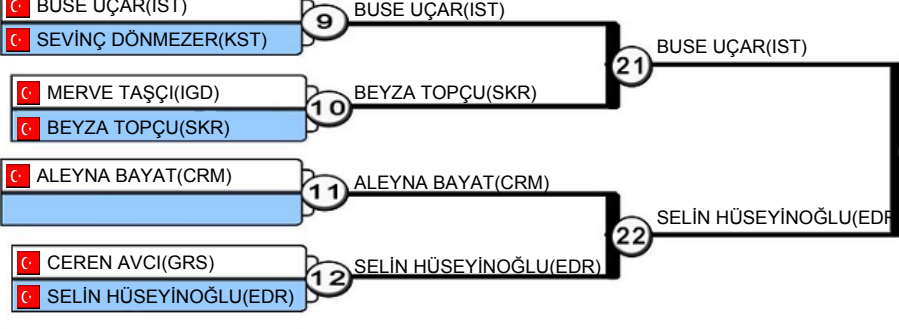

TÜRKİYE JUDO FEDERASYONU

TÜRKİYE GENÇLER JUDO ŞAMPİYONASI

11 -12 - 13 MART 2022 - ORDU

70 KG

28 Judoka

POOL A

POOL B

POOL C

POOL D

Repechage / Trostrunde

Results Resultat / Platzierungen

1. HATİCE VANDEMİR(IST)
2. EMİNE MİHRACE ÇELEN(MNS)
3. RÜMEYSA KOTO(RIZ)
4. ESMA SAVUN(SRT)
5. SELİN HÜSEYİNOĞLU(EDR)
6. CEMRE SILA CANDAN(ORD)
7. CEYLAN KOCABEY(KIRS)
8. ALEYNA BAYAT(CRM)

3.

3.