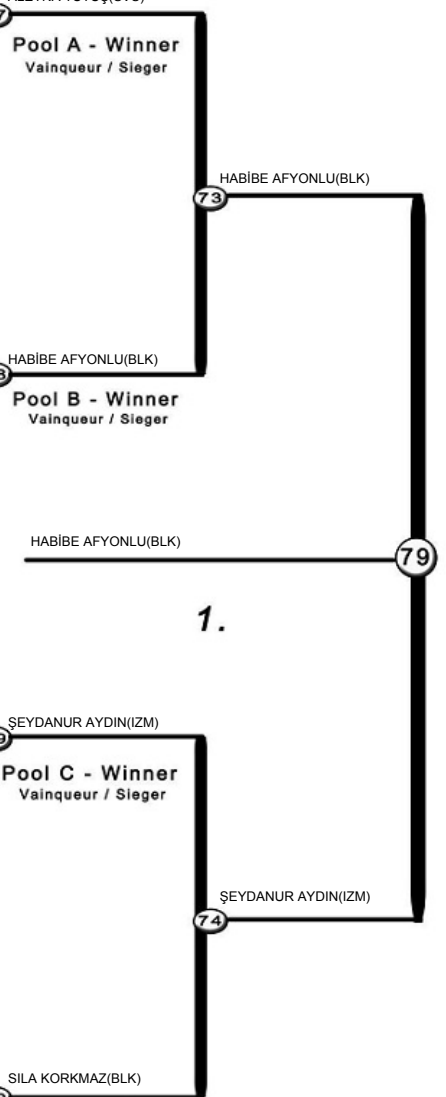

POOL D

Repechage / Trostrunde

- Results**
Resultat / Platzierungen
- HABİBE AFYONLU(BLK)
 - ŞEYDANUR AYDIN(IZM)
 - KÜBRA KONUK(AKS)
 - ALEYNA TUTUŞ(SVS)
 - SILA KORKMAZ(BLK)
 - YAĞMUR NAZ AYDIN(BRS)
 - BUSE SÖĞÜT(TRB)
 - KERİME NUR İŞBECER(MNS)