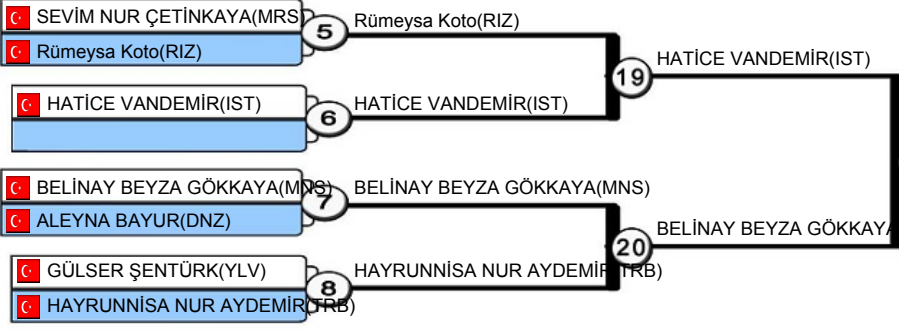

TÜRKİYE JUDO FEDERASYONU

TÜRKİYE GENÇLER JUDO ŞAMPİYONASI

11 -12 - 13 MART 2022 - ORDU

70 KG

28 Judoka

POOL A

POOL B

POOL C

POOL D

Repechage / Trostrunde

Results Resultat / Platzierungen

1. HATİCE VANDEMİR(IST)
2. EMİNE MİHRACE ÇELEN(MNS)
3. RÜMEYSA KOTO(RIZ)
4. ESMA SAVUN(SRT)
5. SELİN HÜSEYİNOĞLU(EDR)
6. CEMRE SILA CANDAN(ORD)
7. CEYLAN KOCABEY(KIRS)
8. ALEYNA BAYAT(CRM)

3.

3.