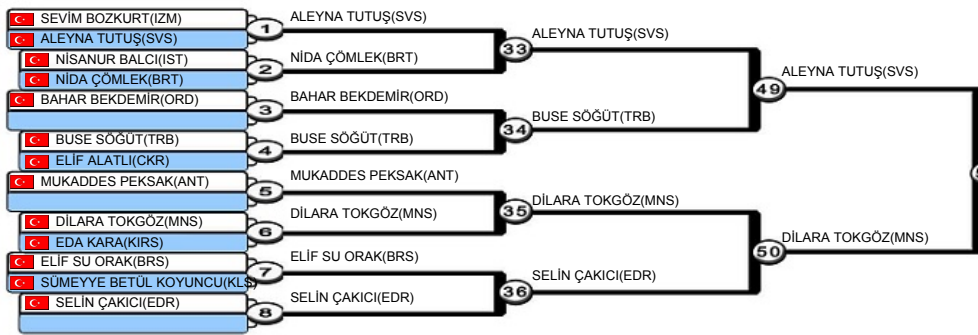

TÜRKİYE JUDO FEDERASYONU

TÜRKİYE GENÇLER JUDO ŞAMPİYONASI

11 -12 - 13 MART 2022 - ORDU

63 KG

49 Judoka

POOL A

POOL B