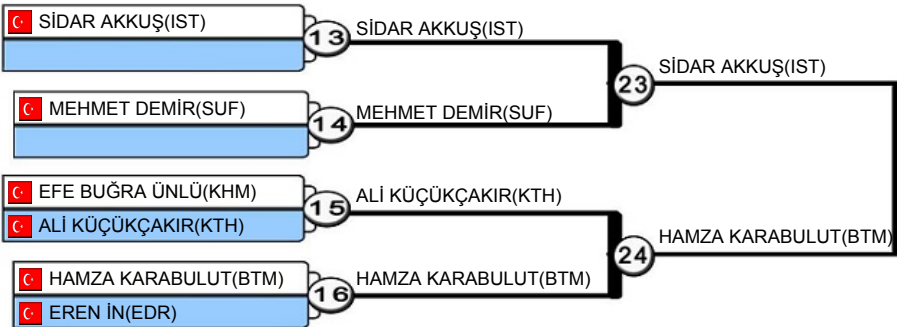

POOL B

26 MEHMET KISA(BLC)
Pool B - Winner
Vainqueur / Sieger

POOL C

27 FIRAT KARACAN(IST)
Pool C - Winner
Vainqueur / Sieger

POOL D

28 SİDAR AKKUŞ(IST)
Pool D - Winner
Vainqueur / Sieger

SİDAR AKKUŞ(IST)

43