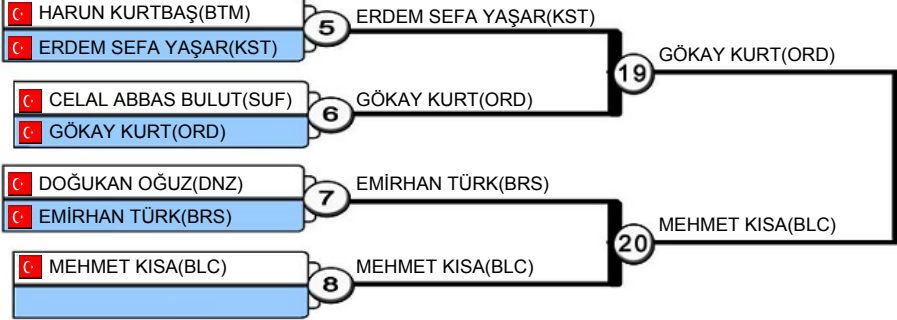

25 CİHAN AYBERK TİYEK(IST)
Pool A - Winner
Vainqueur / Sieger

POOL B