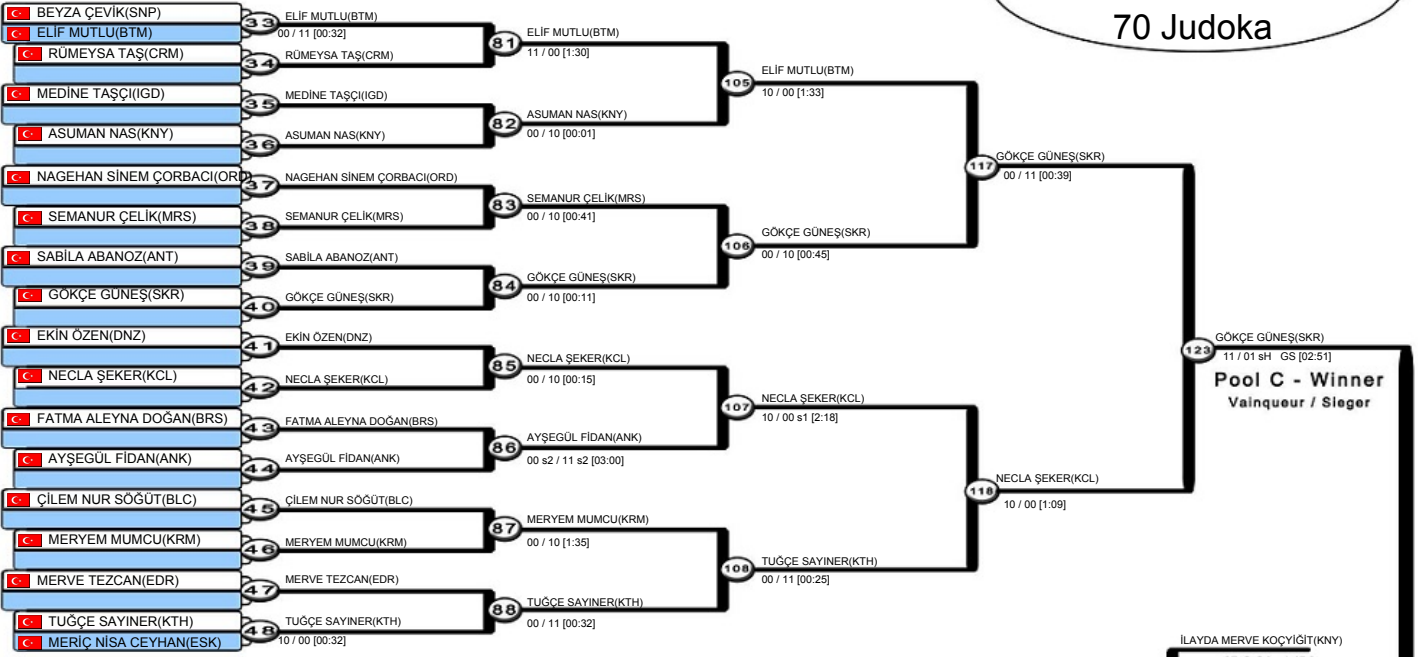

TÜRKİYE JUDO FEDERASYONU
TÜRKİYE GENÇLER JUDO ŞAMPİYONASI
11 - 12 - 13 MART 2022 - ORDU

C/D

52 KG
70 Judoka

POOL C