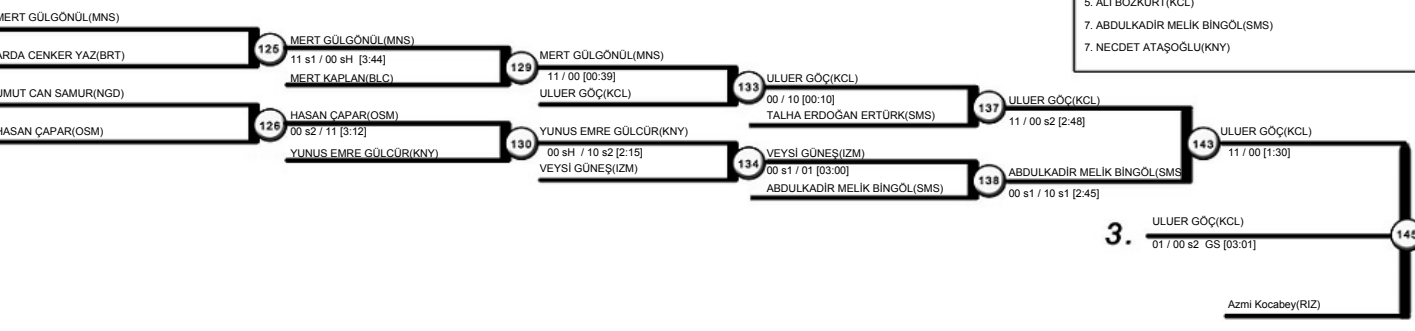

TÜRKİYE JUDO FEDERASYONU
TÜRKİYE GENÇLER JUDO ŞAMPİYONASI
11 - 12 - 13 MART 2022 - ORDU

A/B

60 KG
113 Judoka

POOL A

POOL B

Results
Resultat / Platzierungen

1. ENES ÇAKAN(KCL)
2. BERAT BAHAĐIR(IZM)
3. ULUER GÖÇ(KCL)
4. MIZAM KARŞLI(ANT)
5. Azmi Kocabey(RIZ)
6. ALI BOZKURT(KCL)
7. ABDULKADİR MELİK BİNGÖL(SMS)
8. NECDET ATAŞOĞLU(KNY)

Repechage / Trostrunde