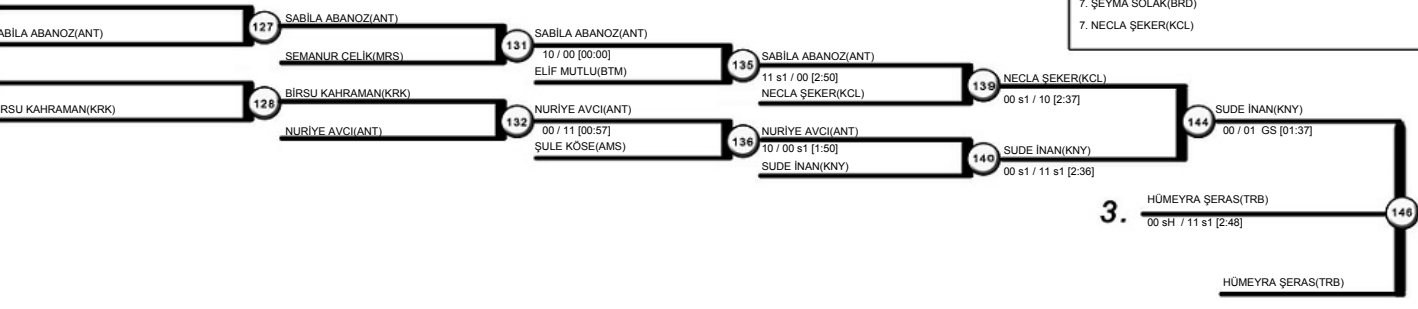

TÜRKİYE JUDO FEDERASYONU
TÜRKİYE GENÇLER JUDO ŞAMPİYONASI
11 - 12 - 13 MART 2022 - ORDU

C/D

52 KG
70 Judoka

POOL C

POOL D

1. **Results**
   Resultat / Platzierungen
1. İLAYDA MERVE KOÇYİĞİT(KNY)
  2. GÖKÇE GÜNEŞ(SKR)
  3. BUKETNUR KARABULUT(KCL)
  4. HÜMEYRA ŞERAS(TRB)
  5. AYŞE NUR SÖLÜN(KCL)
  6. SUDE İNAN(KNY)
  7. ŞEYMA SOLAK(BRD)
  8. NECLA ŞEKER(KCL)

Repechage / Trostrunde