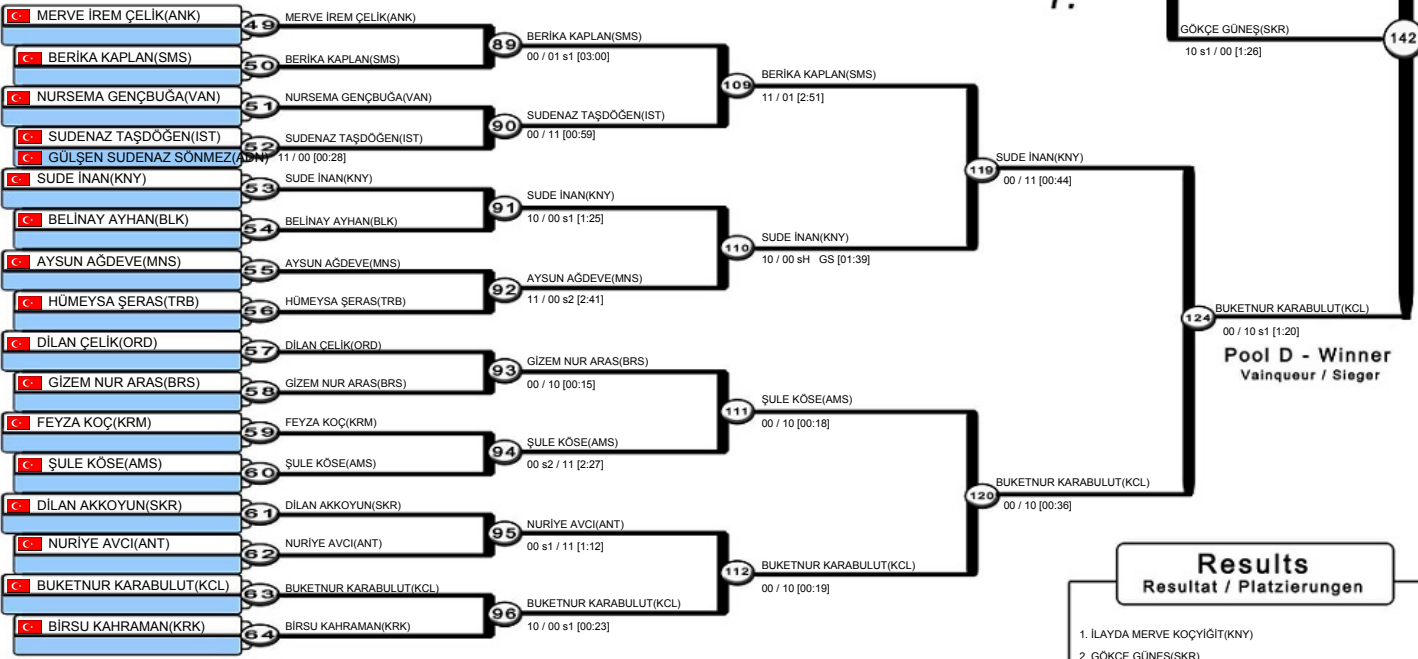

TÜRKİYE JUDO FEDERASYONU
TÜRKİYE GENÇLER JUDO ŞAMPİYONASI
11 - 12 - 13 MART 2022 - ORDU

C/D

52 KG
70 Judoka

POOL C

POOL D

- Results**
Resultat / Platzierungen
1. İLAYDA MERVE KOÇYİĞİT(KNY)
 2. GÖKÇE GÜNEŞ(SKR)
 3. BUKETNUR KARABULUT(KCL)
 4. HÜMEYRA ŞERAS(TRB)
 5. AYŞE NUR SÖLÜN(KCL)
 6. SUDE İNAN(KNY)
 7. ŞEYMA SOLAK(BRD)
 8. NECLA ŞEKER(KCL)