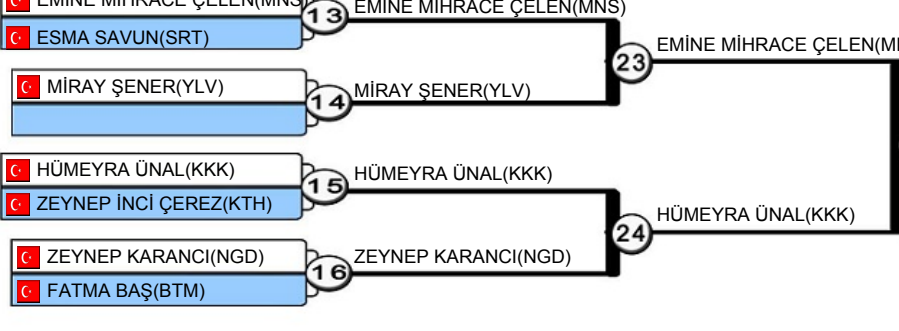

POOL D

Repechage / Trostrunde

- Results**
Resultat / Platzierungen
- HABİBE AFYONLU(BLK)
 - ŞEYDANUR AYDIN(IZM)
 - KÜBRA KONUK(AKS)
 - ALEYNA TUTUŞ(SVS)
 - SILA KORKMAZ(BLK)
 - YAĞMUR NAZ AYDIN(BRS)
 - BUSE SÖĞÜT(TRB)
 - KERİME NUR İŞBECER(MNS)

POOL D

Repechage / Trostrunde

Results Resultat / Platzierungen

- HATİCE VANDEMİR(IST)
- EMİNE MİHRACE ÇELEN(MNS)
- RÜMEYSA KOTO(RIZ)
- ESMA SAVUN(SRT)
- SELİN HÜSEYİNOĞLU(EDR)
- CEMRE SILA CANDAN(ORD)
- CEYLAN KOCABEY(KIRS)
- ALEYNA BAYAT(CRM)