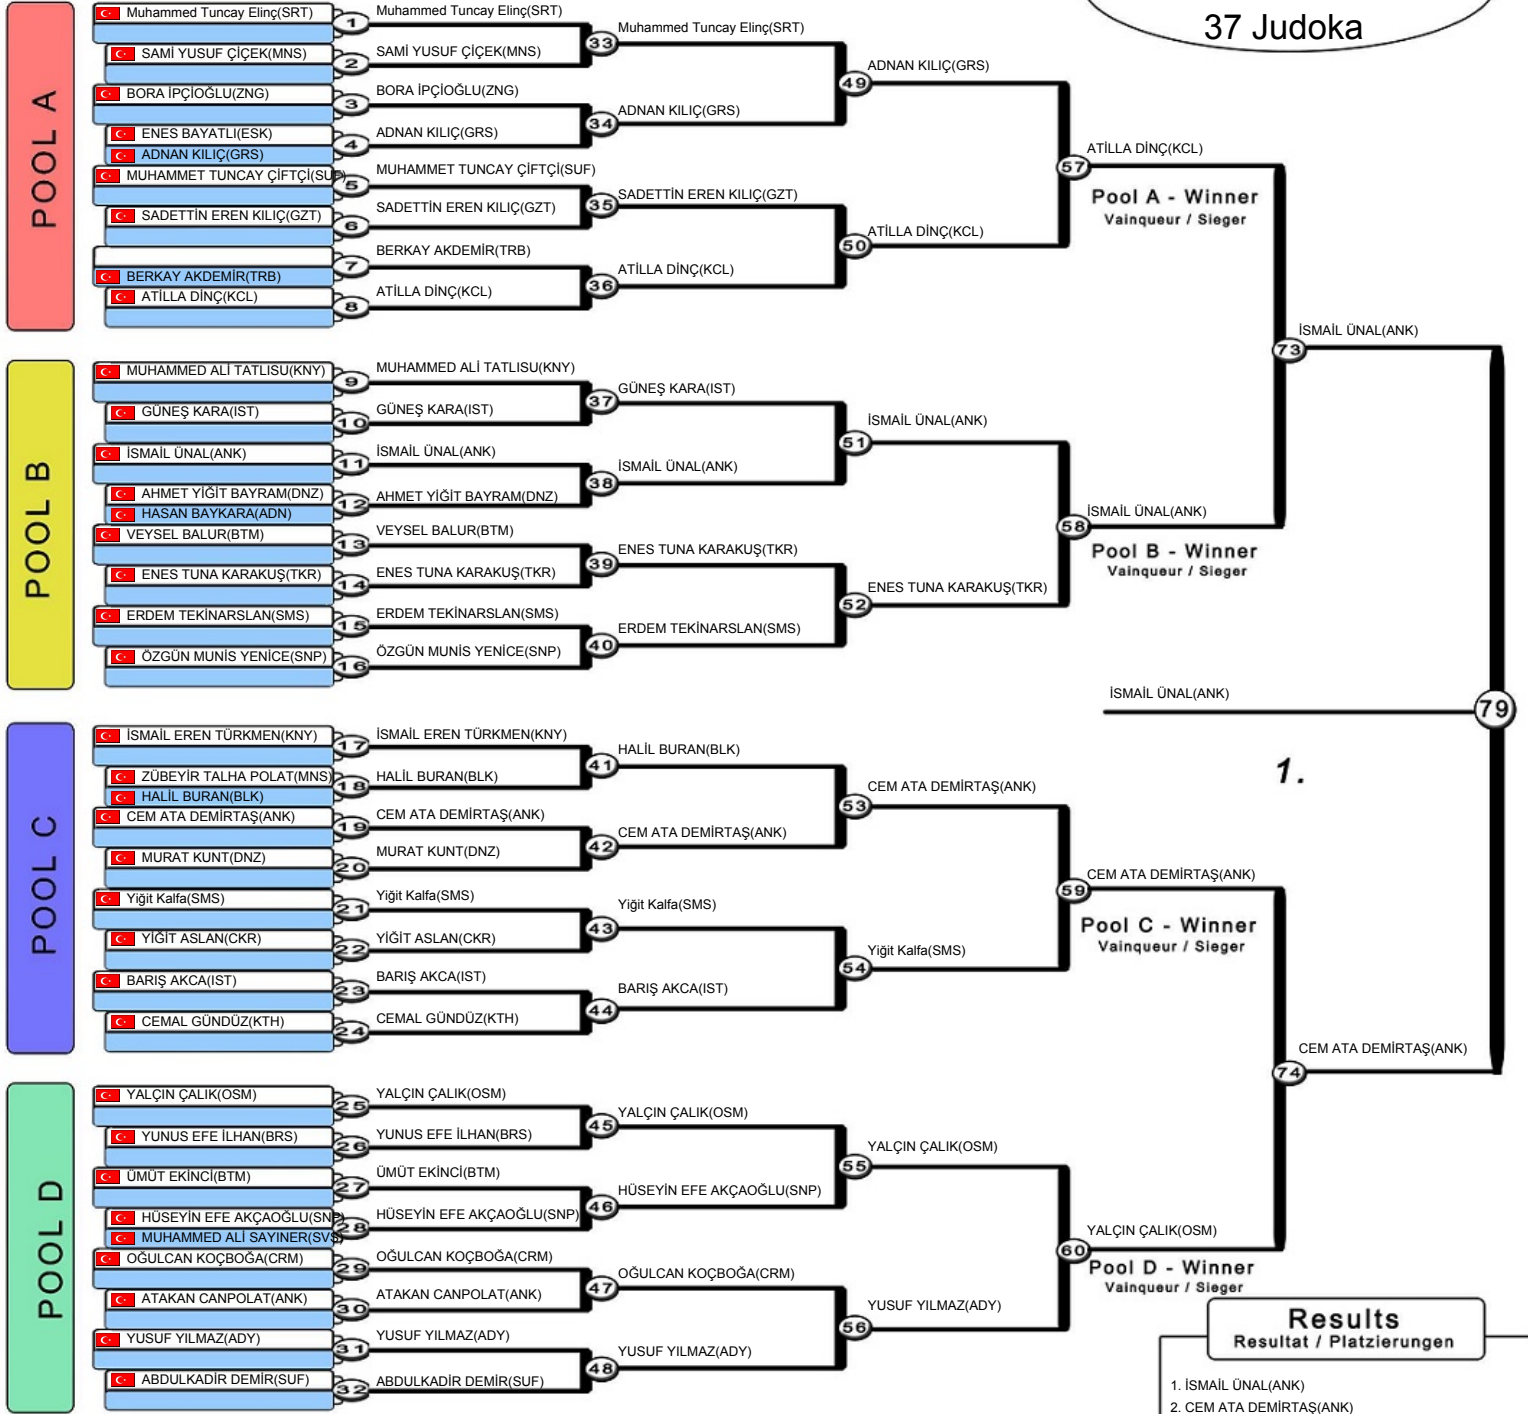

90 KG
37 Judoka

TÜRKİYE JUDO FEDERASYONU

TÜRKİYE GENÇLER JUDO ŞAMPİYONASI

11 - 12 - 13 MART 2022 - ORDU

100 KG

26 Judoka

POOL A

25 CİHAN AYBERK TİYEK(IST)
Pool A - Winner
Vainqueur / Sieger