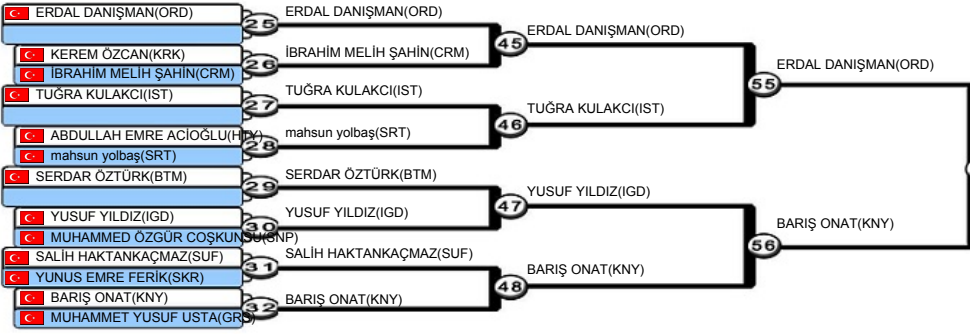

Repechage / Trostrunde

TÜRKİYE JUDO FEDERASYONU
TÜRKİYE GENÇLER JUDO ŞAMPİYONASI
11 -12 - 13 MART 2022 - ORDU

81 KG
54 Judoka

POOL A

POOL B

POOL C

POOL D

Results
Resultat / Platzierungen