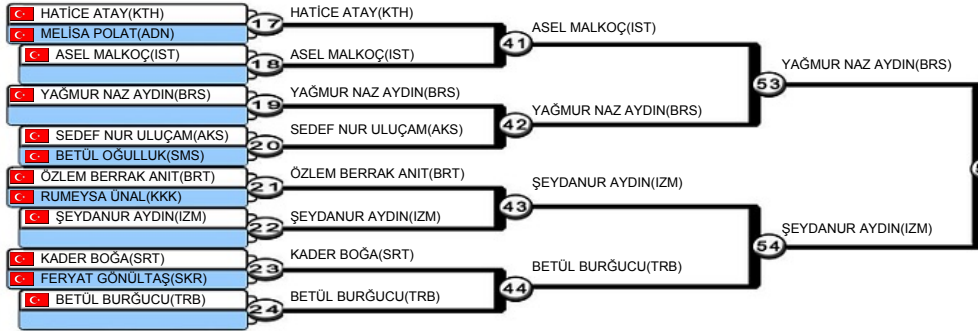

POOL D

Repechage / Trostrunde

- Results**
Resultat / Platzierungen
- HABİBE AFYONLU(BLK)
 - ŞEYDANUR AYDIN(IZM)
 - KÜBRA KONUK(AKS)
 - ALEYNA TUTUŞ(SVS)
 - SILA KORKMAZ(BLK)
 - YAĞMUR NAZ AYDIN(BRS)
 - BUSE SÖĞÜT(TRB)
 - KERİME NUR İŞBECER(MNS)