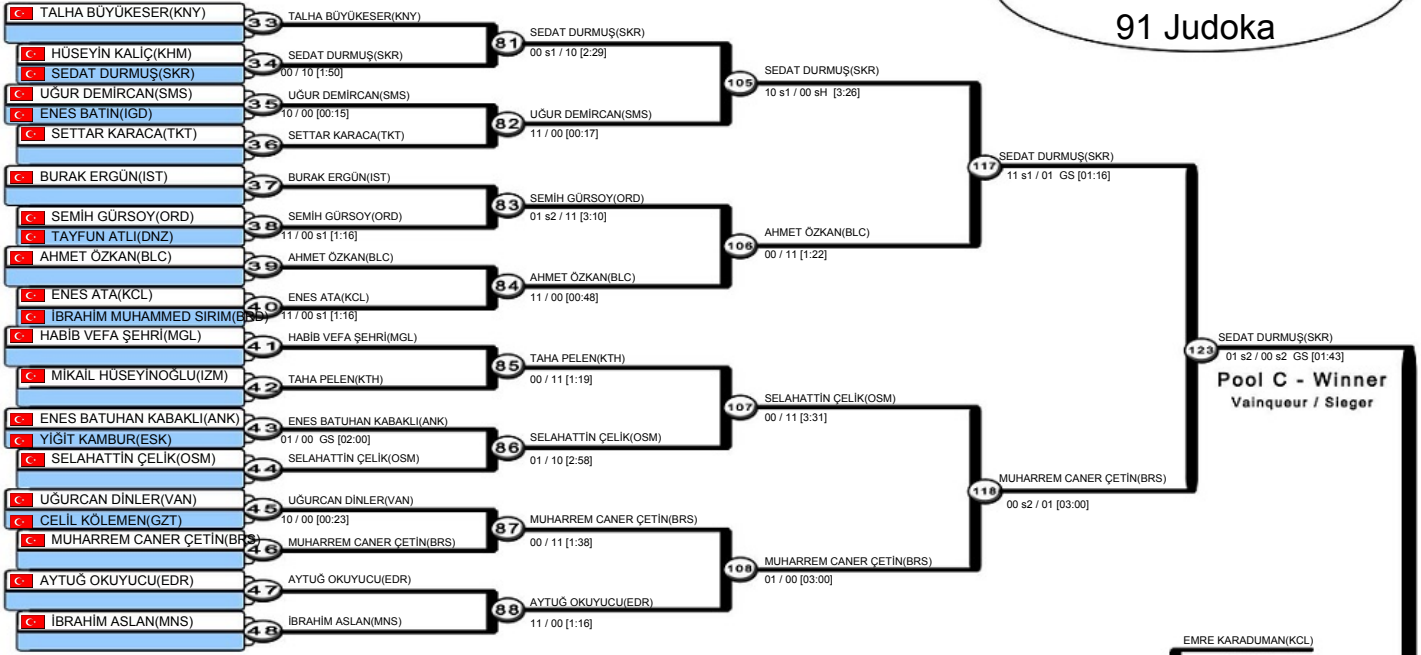

Repechage / Trostrunde

TÜRKİYE JUDO FEDERASYONU
TÜRKİYE GENÇLER JUDO ŞAMPİYONASI
11 - 12 - 13 MART 2022 - ORDU

C/D

66 KG
91 Judoka

POOL C

TÜRKİYE JUDO FEDERASYONU
TÜRKİYE GENÇLER JUDO ŞAMPİYONASI
11 - 12 - 13 MART 2022 - ORDU