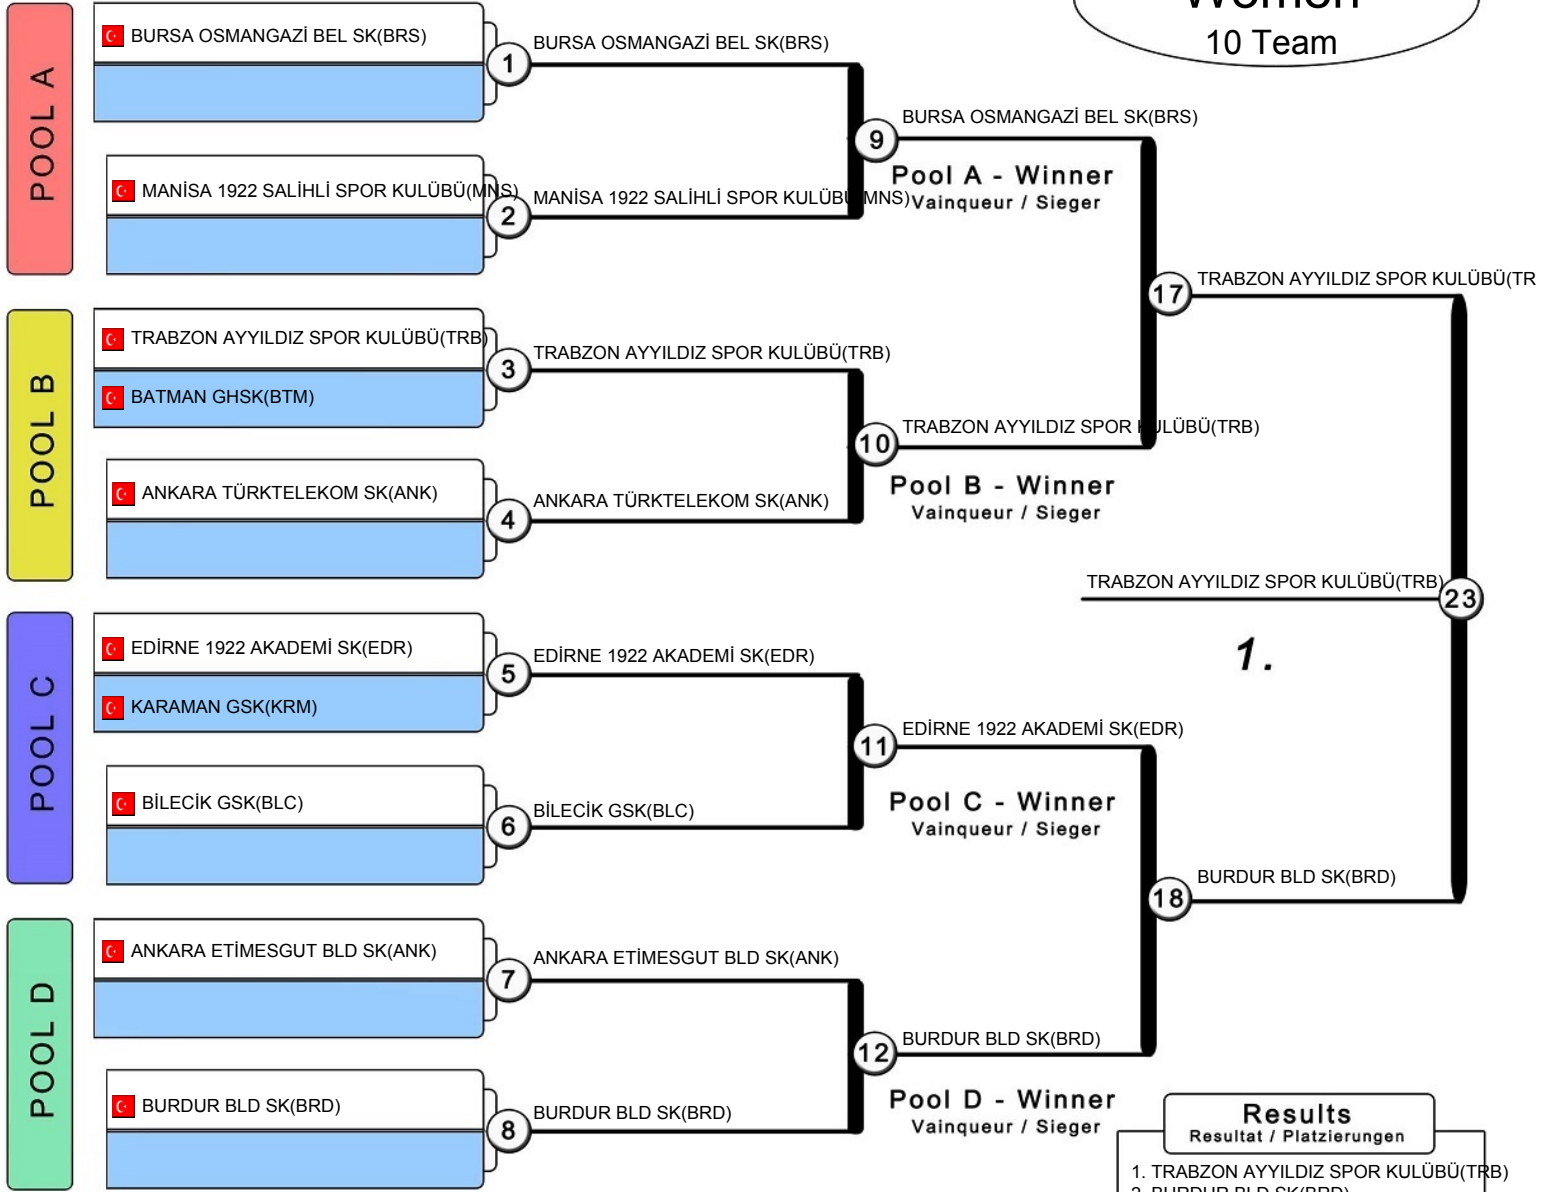

TÜRKİYE JUDO FEDERASYONU

SPOR TOTO SÜPER LİG YÜKSELMELERİ

13 ARALIK 2024 - ANKARA

Women
10 Team

Results

Resultat / Platzierungen

1. TRABZON AYYILDIZ SPOR KULÜBÜ(TRB)
2. BURDUR BLD SK(BRD)
3. MANISA 1922 SALİHLİ SPOR KULÜBÜ(MNS)
3. BURSA OSMANGAZI BEL SK(BRS)
5. EDİRNE 1922 AKADEMİ SK(EDR)
5. ANKARA ETİMESGUT BLD SK(ANK)
7. ANKARA TÜRKTELEKOM SK(ANK)
7. BİLECİK GSK(BLC)