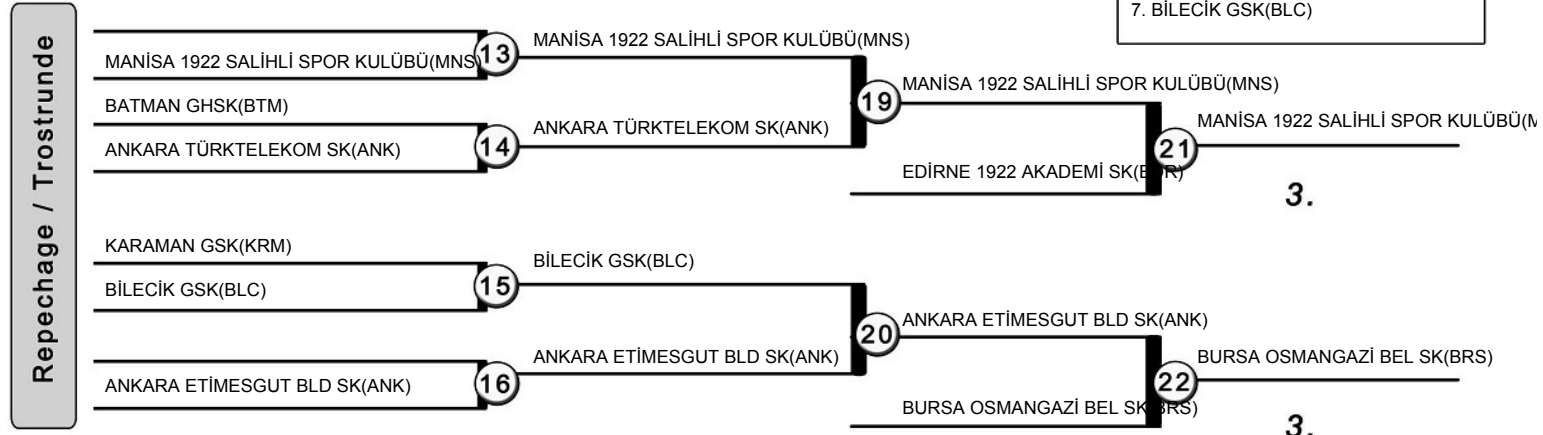

TÜRKİYE JUDO FEDERASYONU

SPOR TOTO SÜPER LİG YÜKSELMELERİ

13 ARALIK 2024 - ANKARA

Women
10 Team

Results

Resultat / Platzierungen

1. TRABZON AYYILDIZ SPOR KULÜBÜ(TRB)
2. BURDUR BLD SK(BRD)
3. MANISA 1922 SALİHLİ SPOR KULÜBÜ(MNS)
3. BURSA OSMANGAZI BEL SK(BRS)
5. EDİRNE 1922 AKADEMİ SK(EDR)
5. ANKARA ETİMESGUT BLD SK(ANK)
7. ANKARA TÜRKTELEKOM SK(ANK)
7. BİLECİK GSK(BLC)